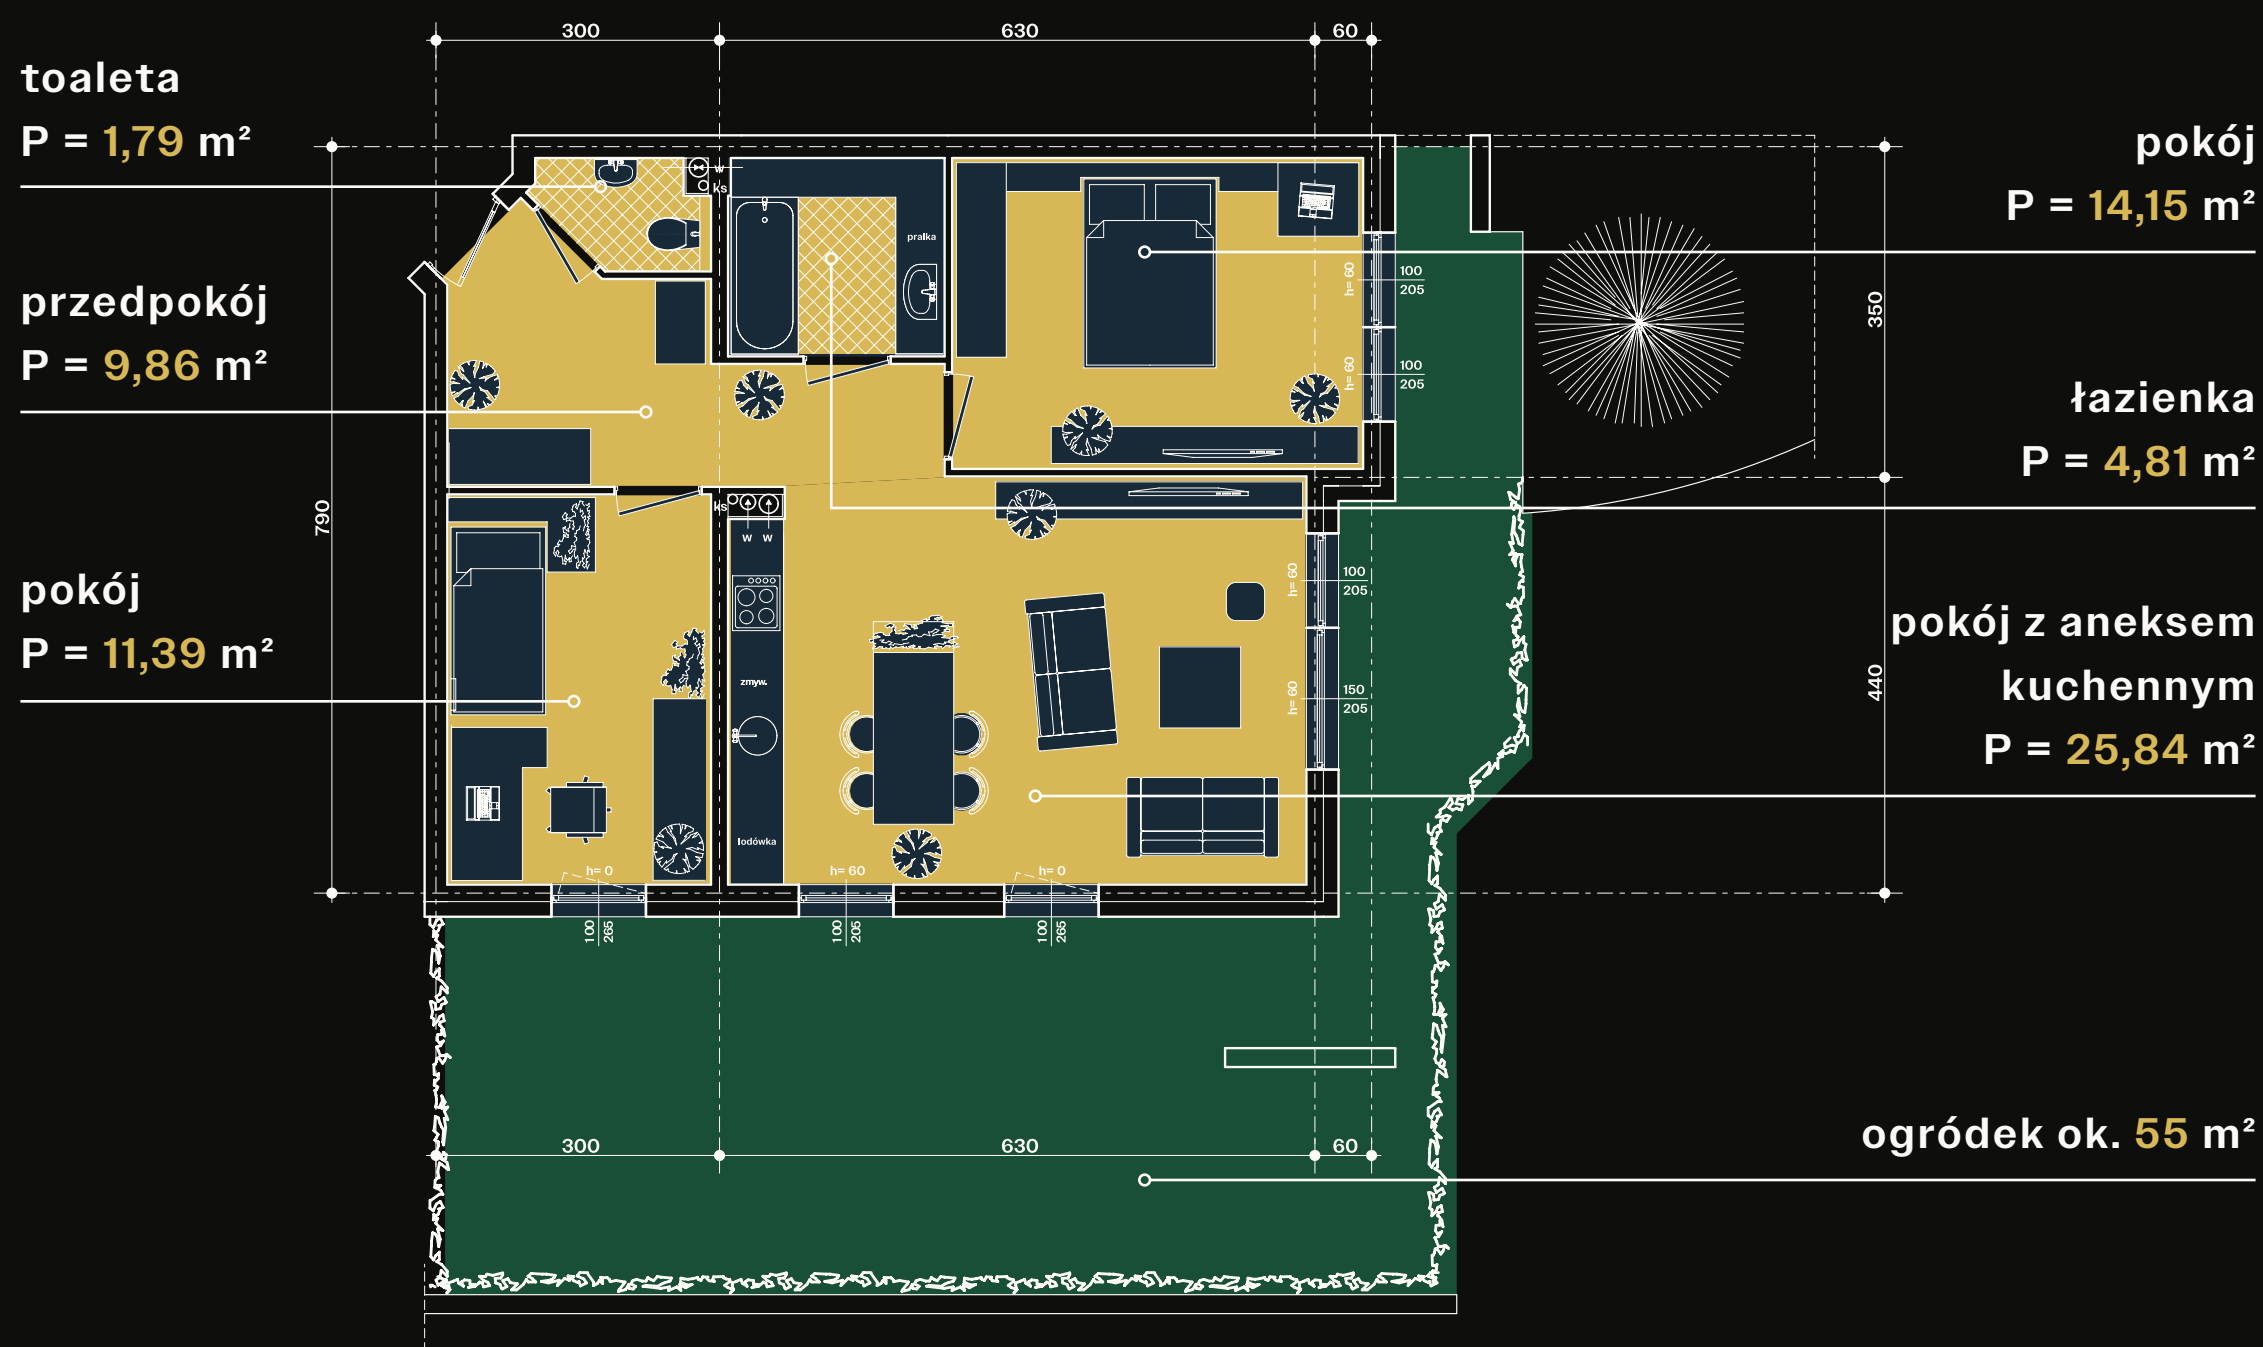

# Rezydencja PORTNOVA

I Mieszkanie A4 = 67,84 m<sup>2</sup>

ARCHITEKT  
MAZUR STUDIO PROJEKTOWE  
ul. Zacna 18  
80-283 Gdańsk

tel. 583 480 212  
archmazur@op.pl

KONTAKT

tel. +48 518 272 757

kontakt@goldmar.com.pl

Elbląg

Parter

goldmar.com.pl

Mieszkanie A4 - Pu = 67,84 m<sup>2</sup>