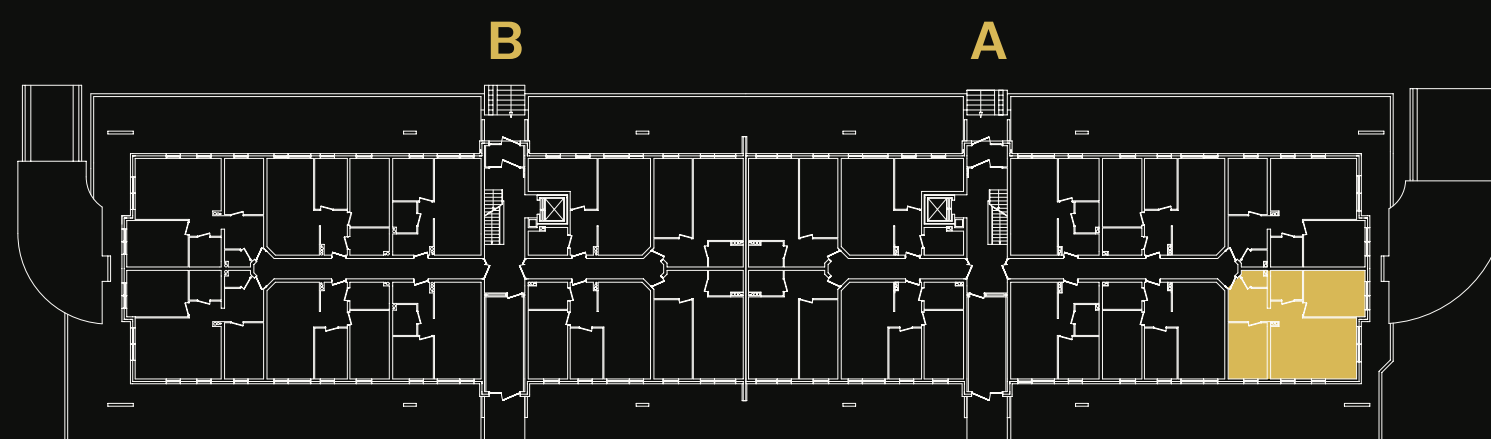

# Rezydencja PORTNOVA

I Mieszkanie A4 = 67,84 m<sup>2</sup>

ARCHITEKT  
MAZUR STUDIO PROJEKTOWE  
ul. Zacna 18  
80-283 Gdańsk

tel. 583 480 212  
archmazur@op.pl

KONTAKT

tel. +48 518 272 757

kontakt@goldmar.com.pl

Elbląg

Parter

goldmar.com.pl

Mieszkanie A4 - Pu = 67,84 m<sup>2</sup>