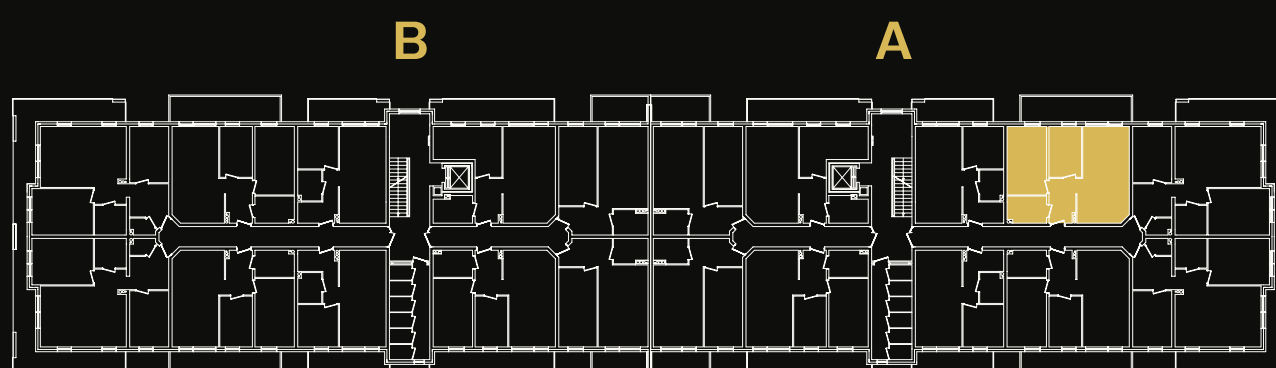

# Rezydencja PORTNOVA

I Mieszkanie A12 = 56,08 m<sup>2</sup>

ARCHITEKT  
MAZUR STUDIO PROJEKTOWE  
ul. Zacna 18  
80-283 Gdańsk  
tel. 583 480 212  
archmazur@op.pl

KONTAKT  
tel. +48 518 272 757  
kontakt@goldmar.com.pl

Elbląg  
Piętro 1

goldmar.com.pl

Mieszkanie A12 - Pu = 56,08 m<sup>2</sup>