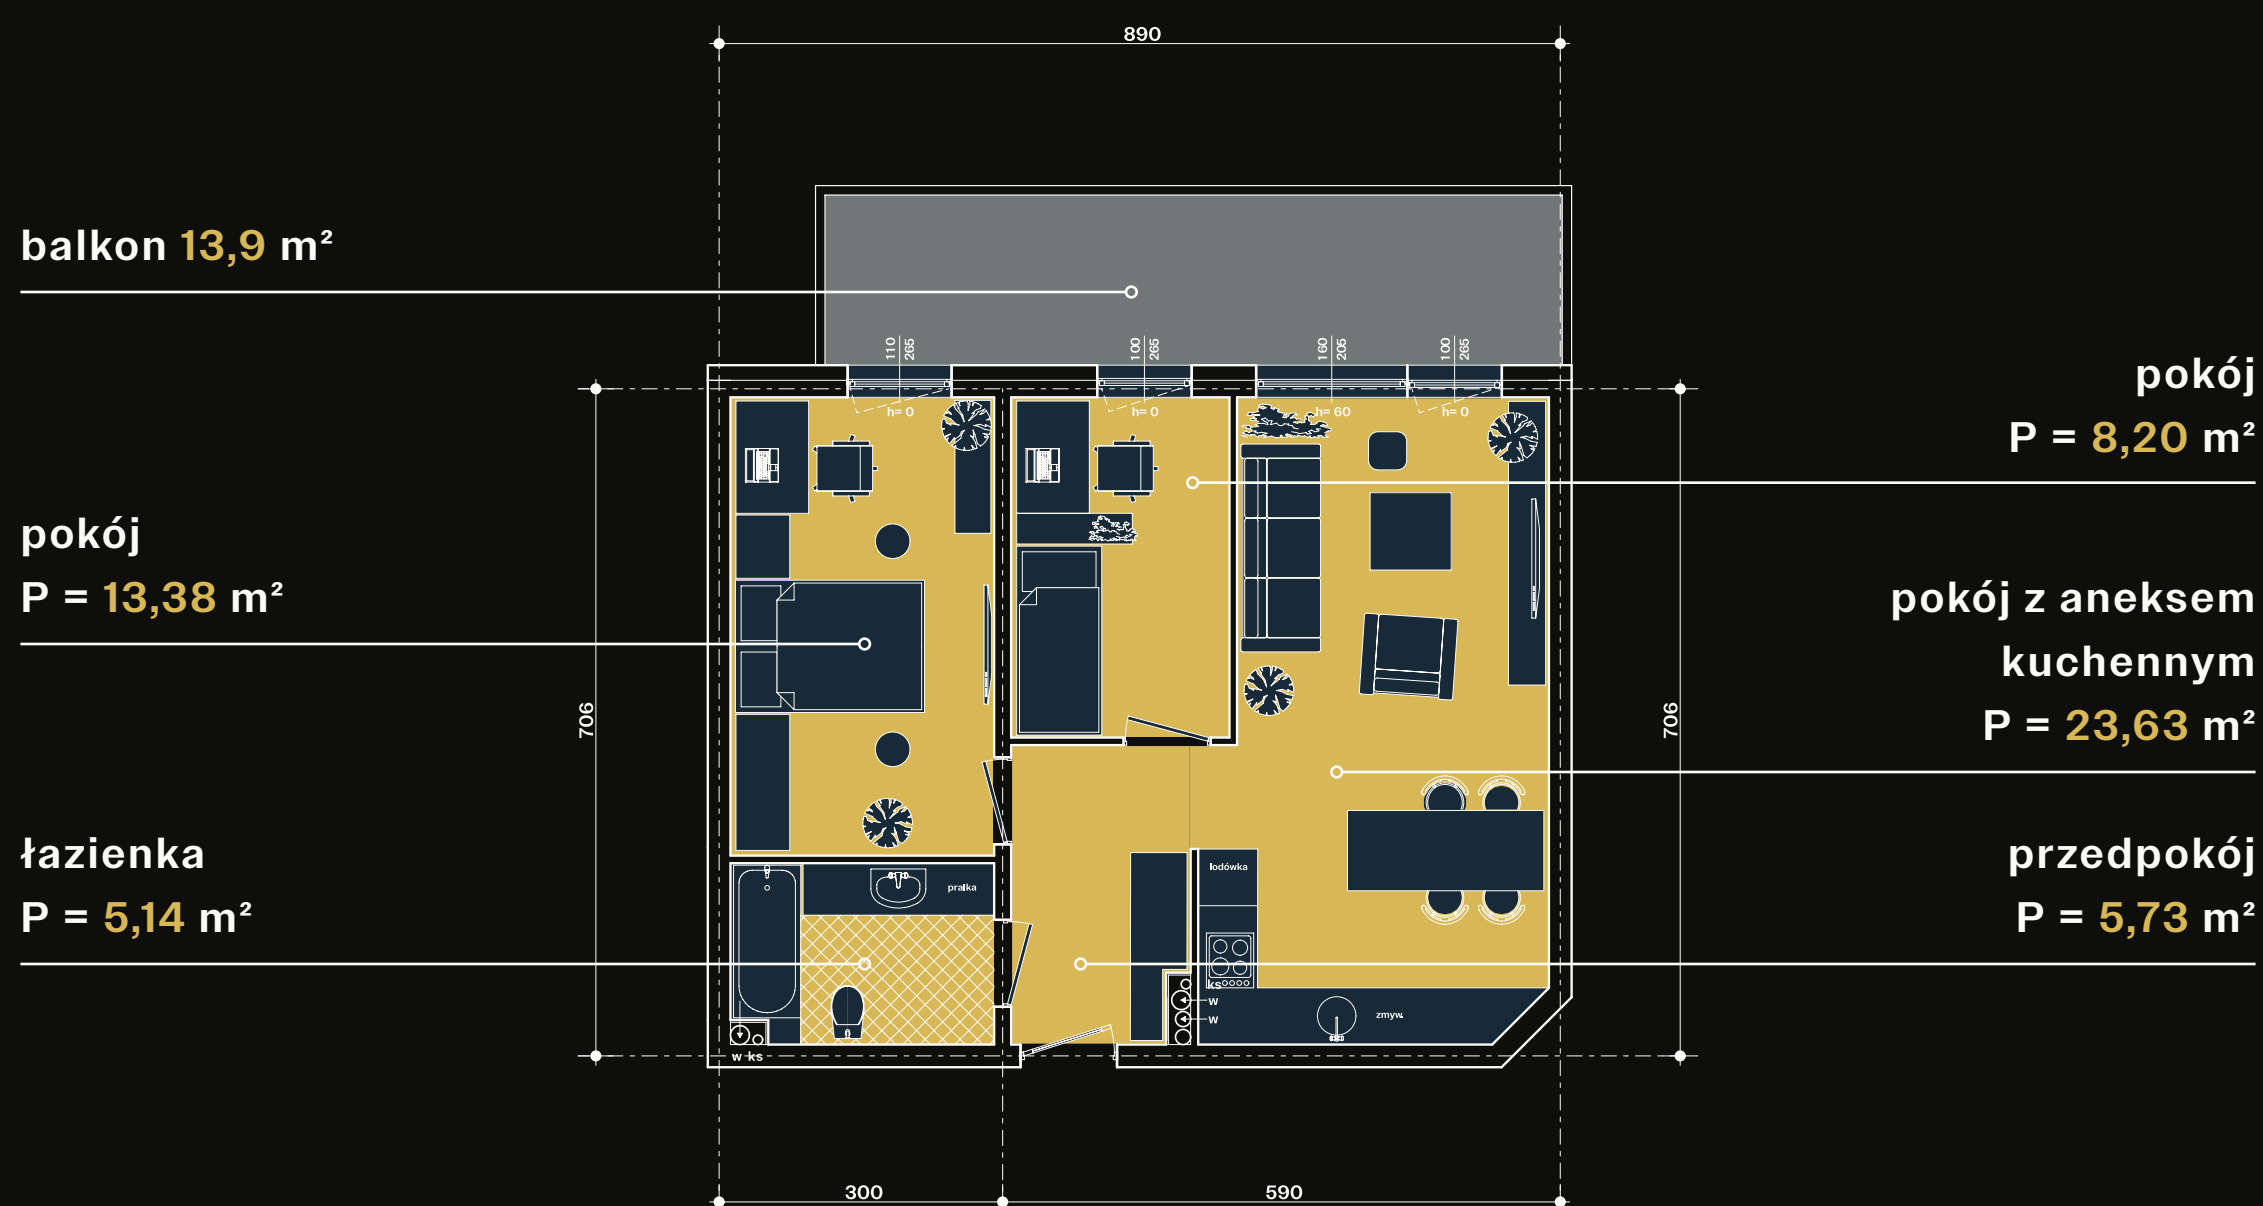

# Rezydencja PORTNOVA

I Mieszkanie A12 = 56,08 m<sup>2</sup>

ARCHITEKT  
MAZUR STUDIO PROJEKTOWE  
ul. Zacna 18  
80-283 Gdańsk  
tel. 583 480 212  
archmazur@op.pl

KONTAKT  
tel. +48 518 272 757  
kontakt@goldmar.com.pl

Elbląg  
Piętro 1

goldmar.com.pl

Mieszkanie A12 - Pu = 56,08 m<sup>2</sup>