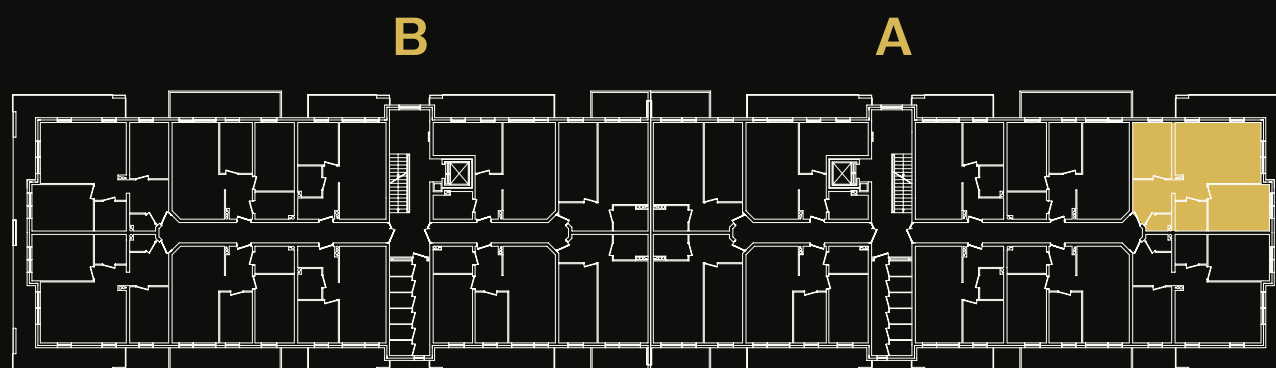

Rezydencja PORTNOVA

I Mieszkanie A13 = 67,84 m²

ARCHITEKT
MAZUR STUDIO PROJEKTOWE
ul. Zacna 18
80-283 Gdańsk
tel. 583 480 212
archmazur@op.pl

KONTAKT
tel. +48 518 272 757
kontakt@goldmar.com.pl

Elbląg
Piętro 1

goldmar.com.pl

Mieszkanie A13 - Pu = 67,84 m²