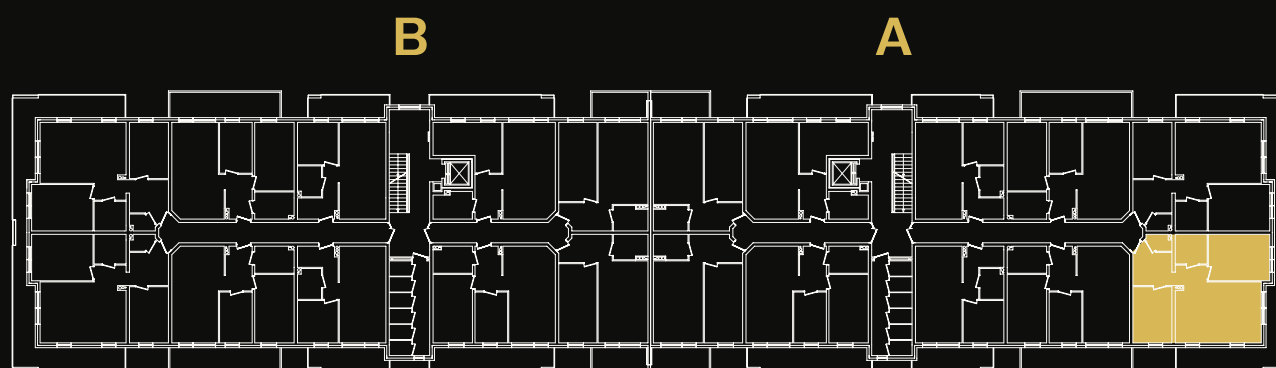

# Rezydencja PORTNOVA

I Mieszkanie A24 = 67,84 m<sup>2</sup>

ARCHITEKT  
MAZUR STUDIO PROJEKTOWE  
ul. Zacna 18  
80-283 Gdańsk  
tel. 583 480 212  
archmazur@op.pl

KONTAKT  
tel. +48 518 272 757  
kontakt@goldmar.com.pl

Elbląg  
Piętro 2

goldmar.com.pl

Mieszkanie A24 - Pu = 67,84 m<sup>2</sup>