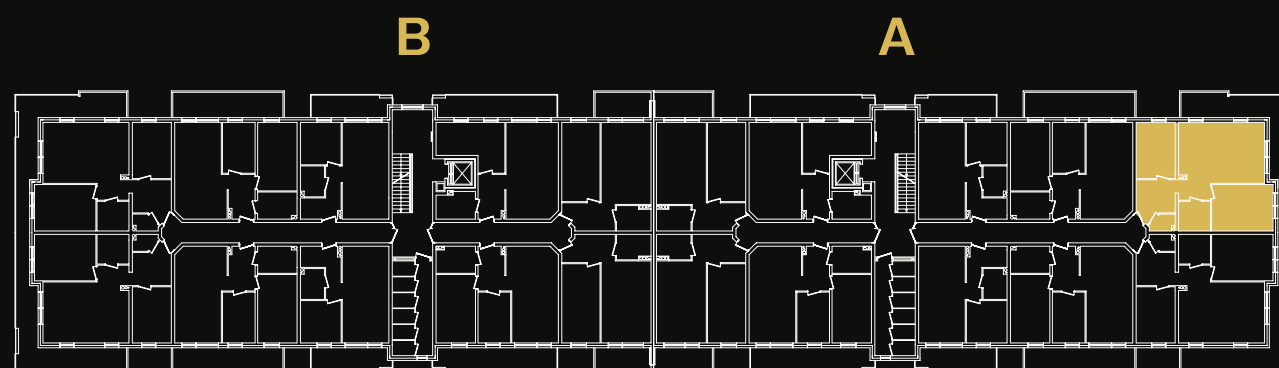

Rezydencja PORTNOVA

I Mieszkanie A33 = 67,84 m²

ARCHITEKT
MAZUR STUDIO PROJEKTOWE
ul. Zacna 18
80-283 Gdańsk
tel. 583 480 212
archmazur@op.pl

KONTAKT
tel. +48 518 272 757
kontakt@goldmar.com.pl

Elbląg
Piętro 3

goldmar.com.pl

Mieszkanie A33 - Pu = 67,84 m²