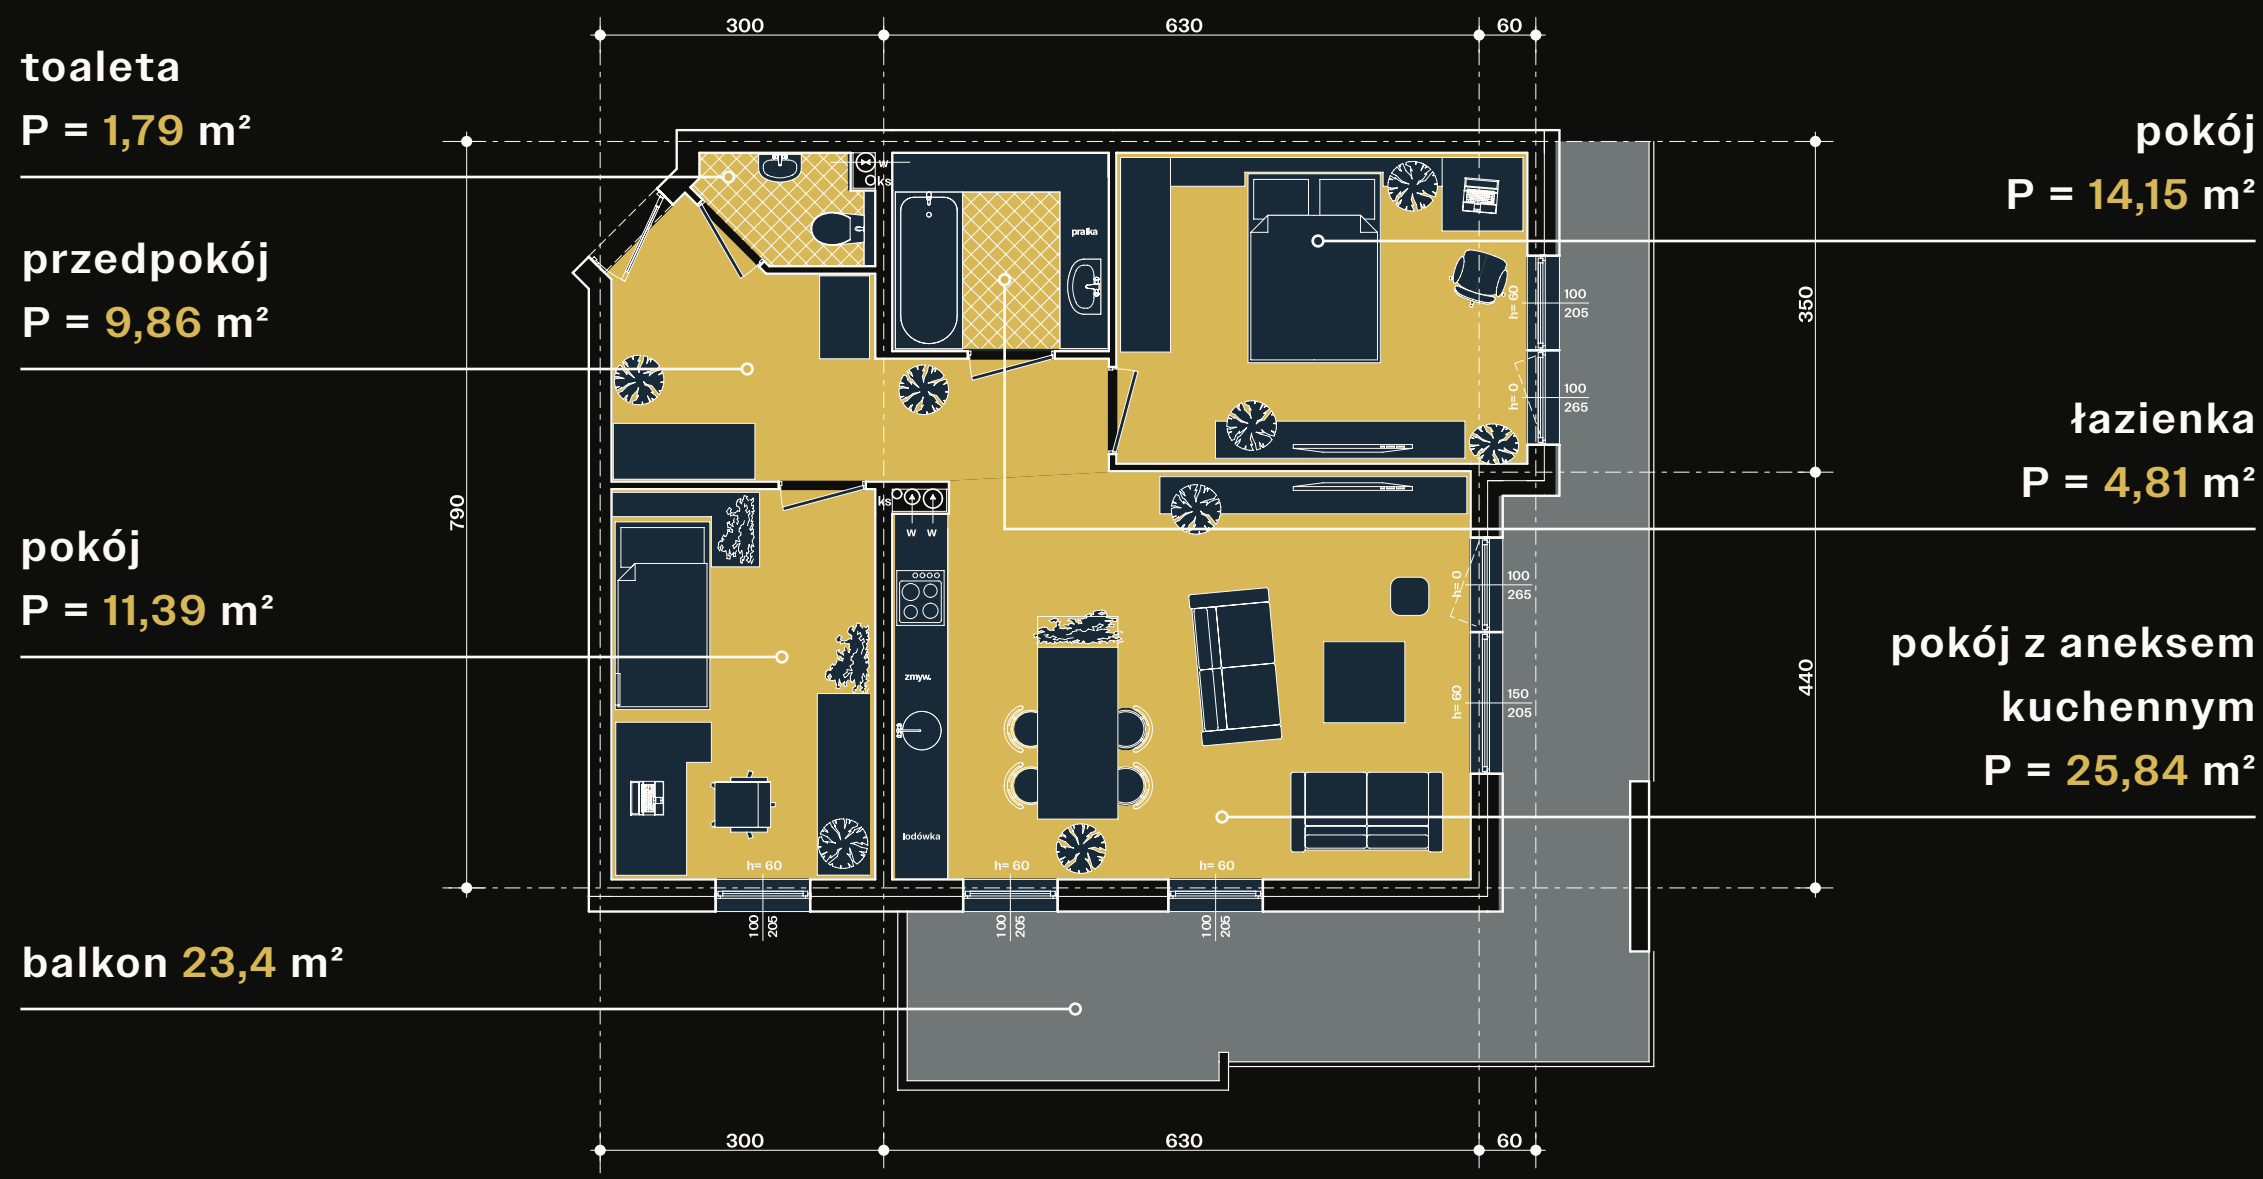

Rezydencja PORTNOVA

I Mieszkanie A34 = 67,84 m²

ARCHITEKT
MAZUR STUDIO PROJEKTOWE
ul. Zacna 18
80-283 Gdańsk
tel. 583 480 212
archmazur@op.pl

KONTAKT
tel. +48 518 272 757
kontakt@goldmar.com.pl

Elbląg
Piętro 3

goldmar.com.pl

Mieszkanie A34 - Pu = 67,84 m²