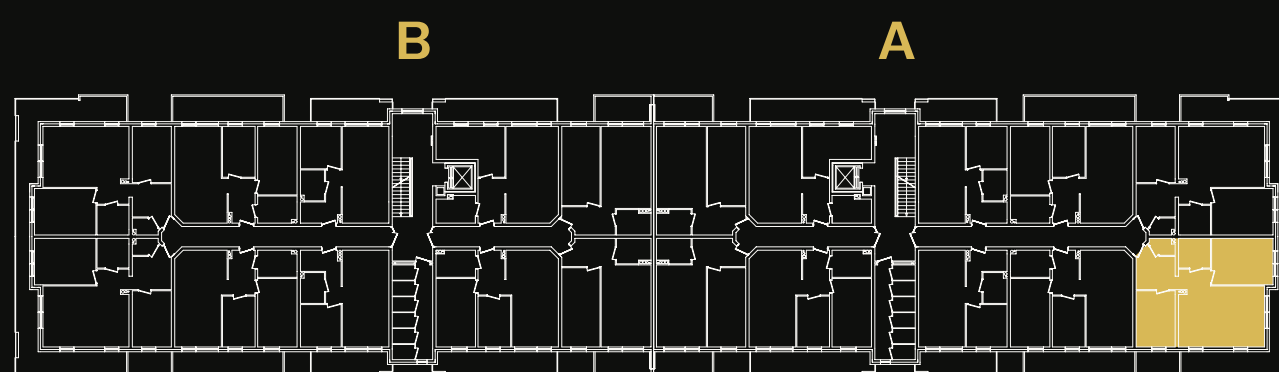

Rezydencja PORTNOVA

I Mieszkanie A34 = 67,84 m²

ARCHITEKT
MAZUR STUDIO PROJEKTOWE
ul. Zacna 18
80-283 Gdańsk
tel. 583 480 212
archmazur@op.pl

KONTAKT
tel. +48 518 272 757
kontakt@goldmar.com.pl

Elbląg
Piętro 3

goldmar.com.pl

Mieszkanie A34 - Pu = 67,84 m²