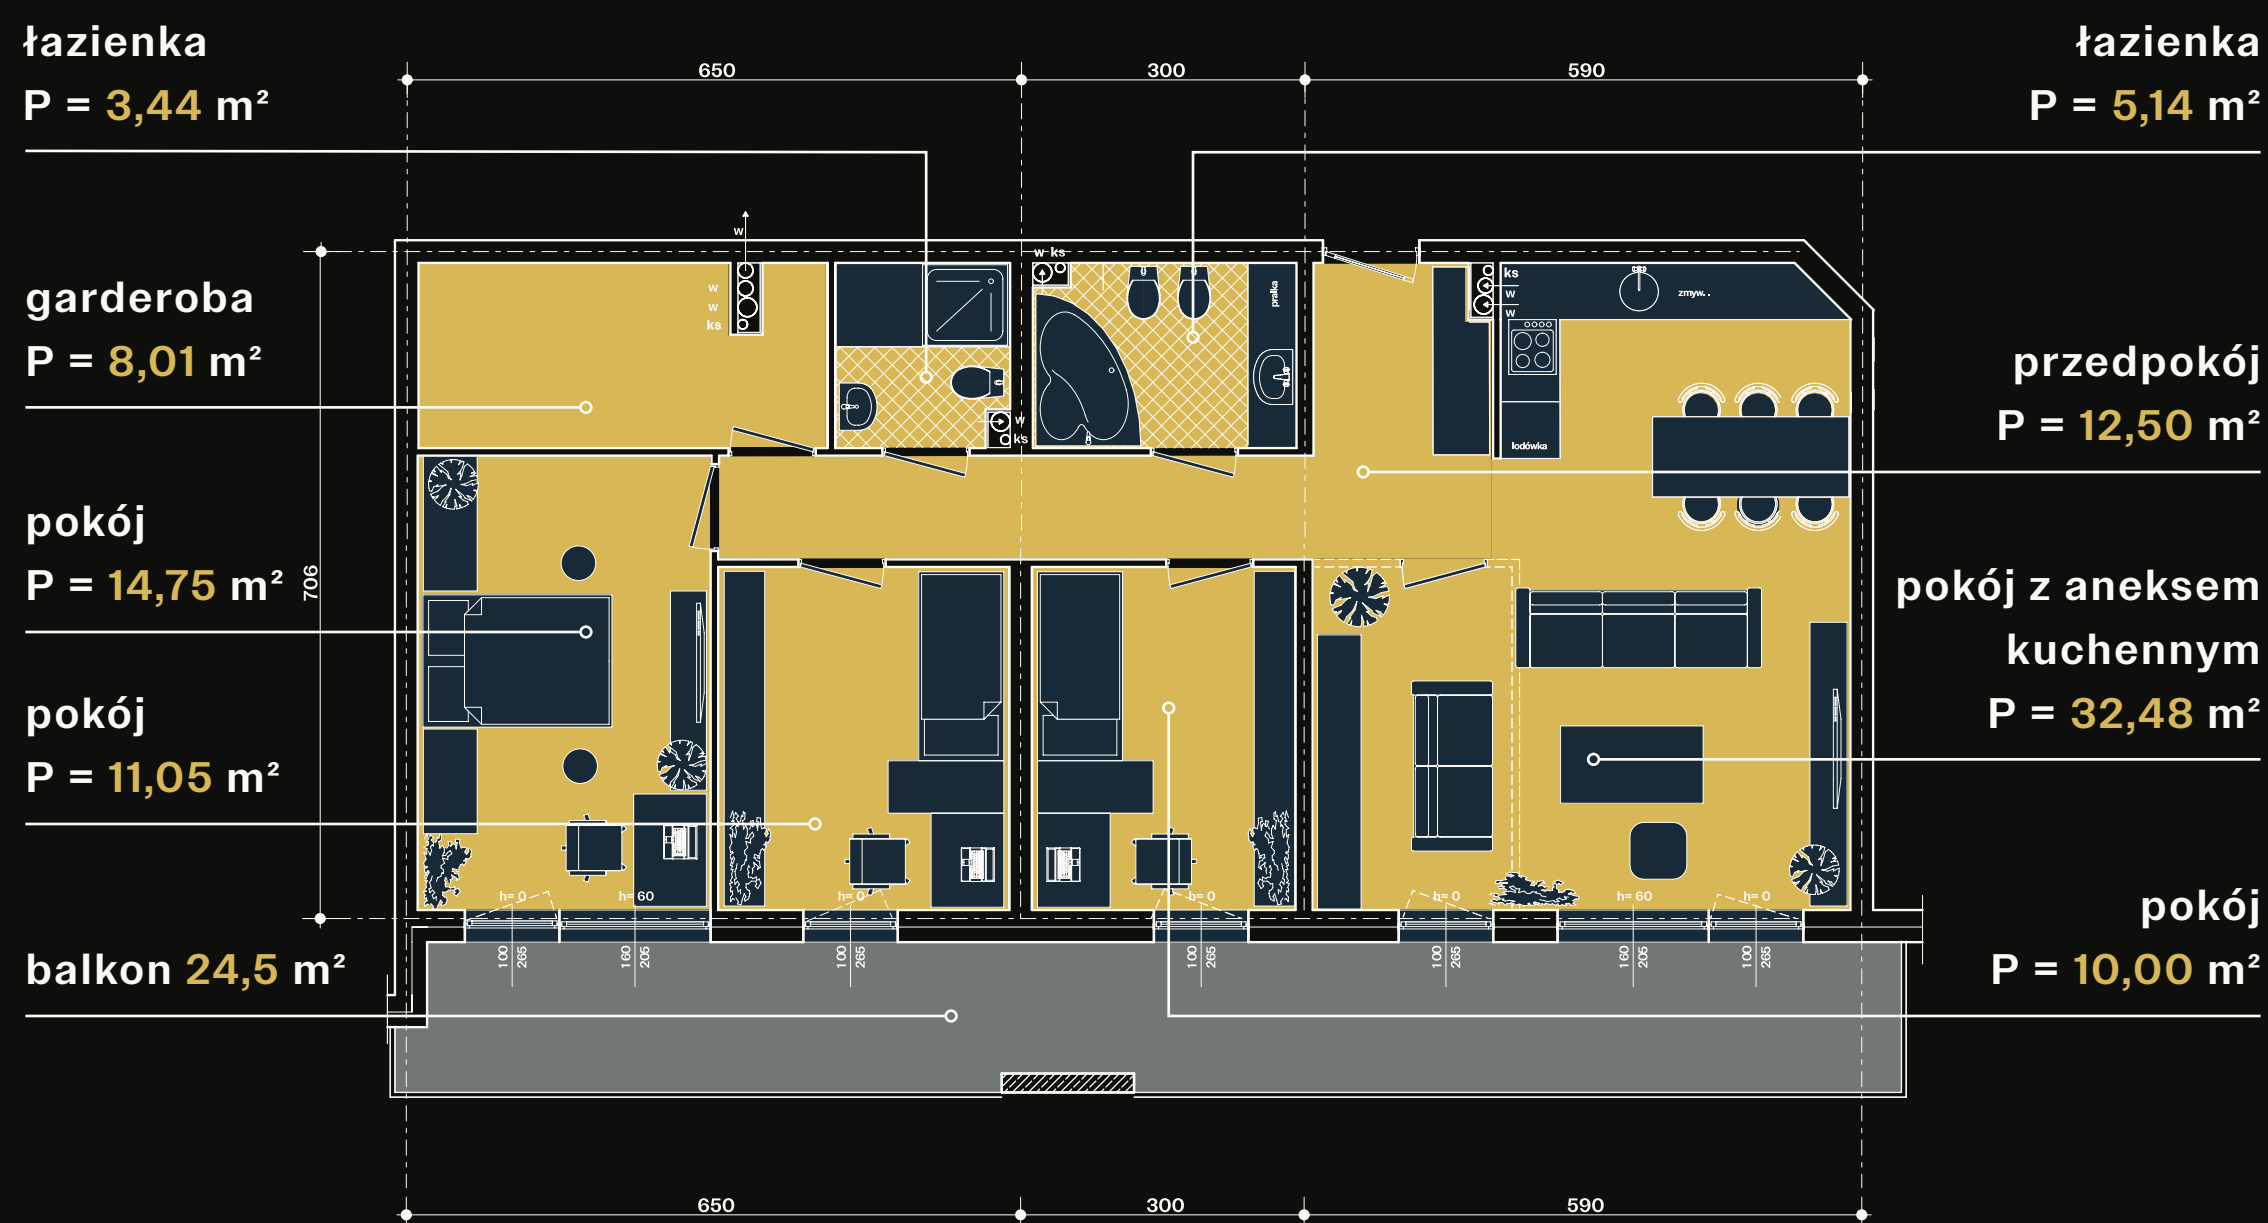

# Rezydencja PORTNOVA

I Mieszkanie A45 = 97,38 m<sup>2</sup>

ARCHITEKT  
MAZUR STUDIO PROJEKTOWE  
ul. Zacna 18  
80-283 Gdańsk  
tel. 583 480 212  
archmazur@op.pl

KONTAKT  
tel. +48 518 272 757  
kontakt@goldmar.com.pl

Elbląg  
Piętro 4

goldmar.com.pl

Mieszkanie A45 - Pu = 97,38 m<sup>2</sup>