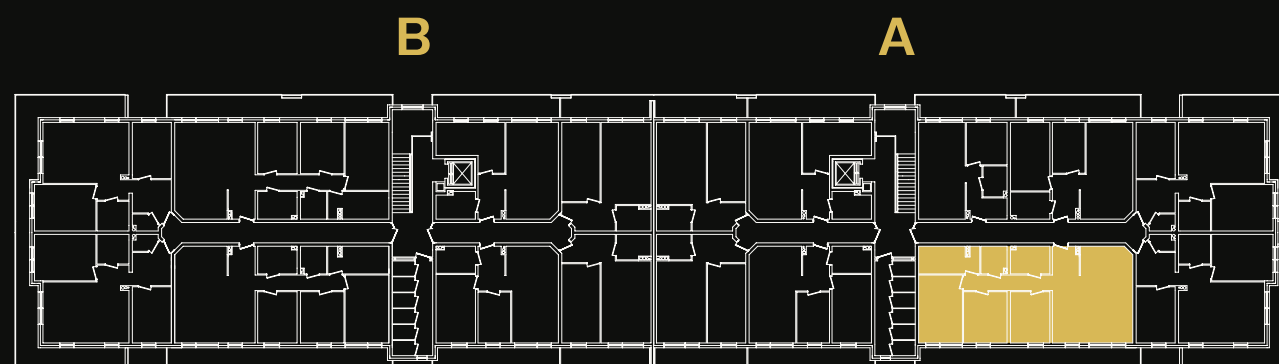

# Rezydencja PORTNOVA

I Mieszkanie A45 = 97,38 m<sup>2</sup>

ARCHITEKT  
MAZUR STUDIO PROJEKTOWE  
ul. Zacna 18  
80-283 Gdańsk  
tel. 583 480 212  
archmazur@op.pl

KONTAKT  
tel. +48 518 272 757  
kontakt@goldmar.com.pl

Elbląg  
Piętro 4

goldmar.com.pl

Mieszkanie A45 - Pu = 97,38 m<sup>2</sup>