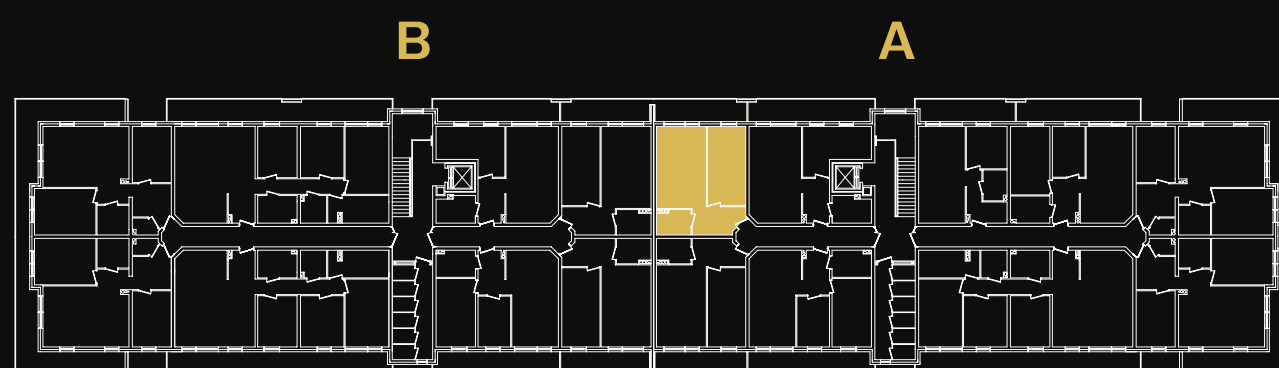

Rezydencja PORTNOVA

I Mieszkanie A48 = 46,13 m²

balkon 10,2 m²

pokój z aneksem
kuchennym
P = 20,02 m²

łazienka
P = 4,30 m²

pokój
P = 13,95 m²

przedpokój
P = 7,87 m²

ARCHITEKT
MAZUR STUDIO PROJEKTOWE
ul. Zacna 18
80-283 Gdańsk

tel. 583 480 212
archmazur@op.pl

KONTAKT

tel. +48 518 272 757

kontakt@goldmar.com.pl

Elbląg
Piętro 4

goldmar.com.pl

Mieszkanie A48 - Pu = 46,13 m²