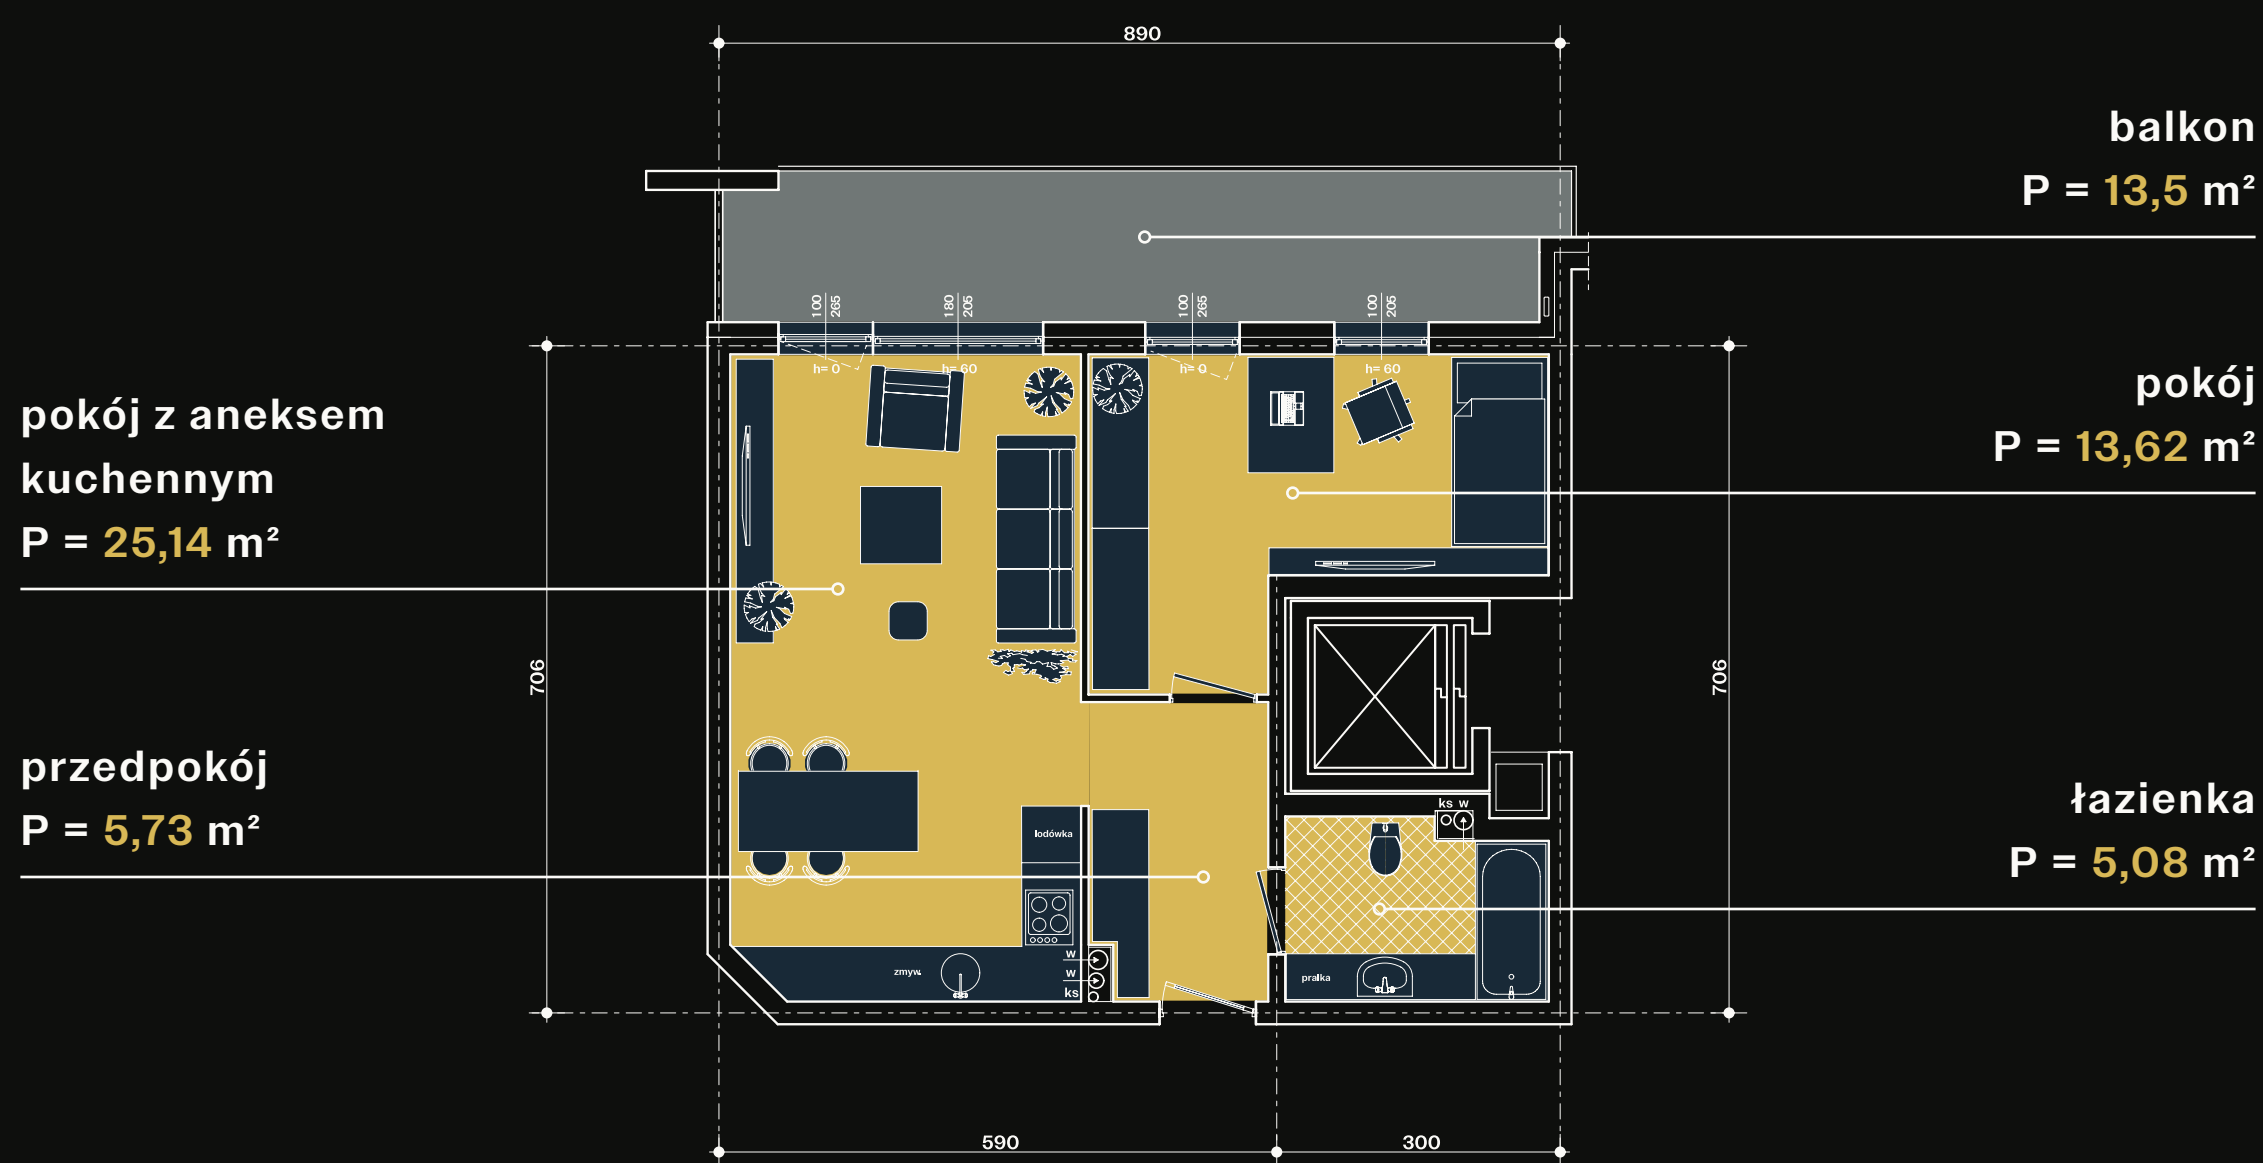

# Rezydencja PORTNOVA

I Mieszkanie A49 = 49,56 m<sup>2</sup>

ARCHITEKT  
MAZUR STUDIO PROJEKTOWE  
ul. Zacna 18  
80-283 Gdańsk  
tel. 583 480 212  
archmazur@op.pl

KONTAKT  
tel. +48 518 272 757  
kontakt@goldmar.com.pl

Elbląg  
Piętro 4

goldmar.com.pl

Mieszkanie A49 - Pu = 49,56 m<sup>2</sup>