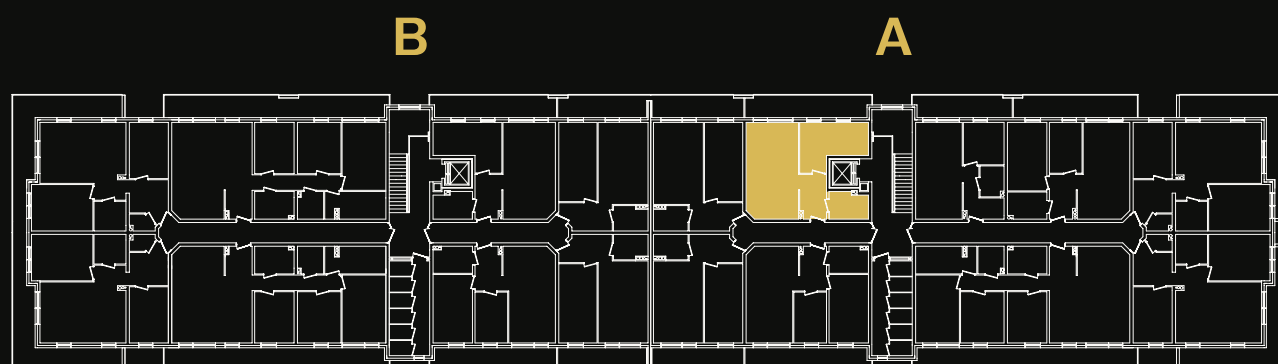

# Rezydencja PORTNOVA

I Mieszkanie A49 = 49,56 m<sup>2</sup>

ARCHITEKT  
MAZUR STUDIO PROJEKTOWE  
ul. Zacna 18  
80-283 Gdańsk  
tel. 583 480 212  
archmazur@op.pl

KONTAKT  
tel. +48 518 272 757  
kontakt@goldmar.com.pl

Elbląg  
Piętro 4

goldmar.com.pl

Mieszkanie A49 - Pu = 49,56 m<sup>2</sup>