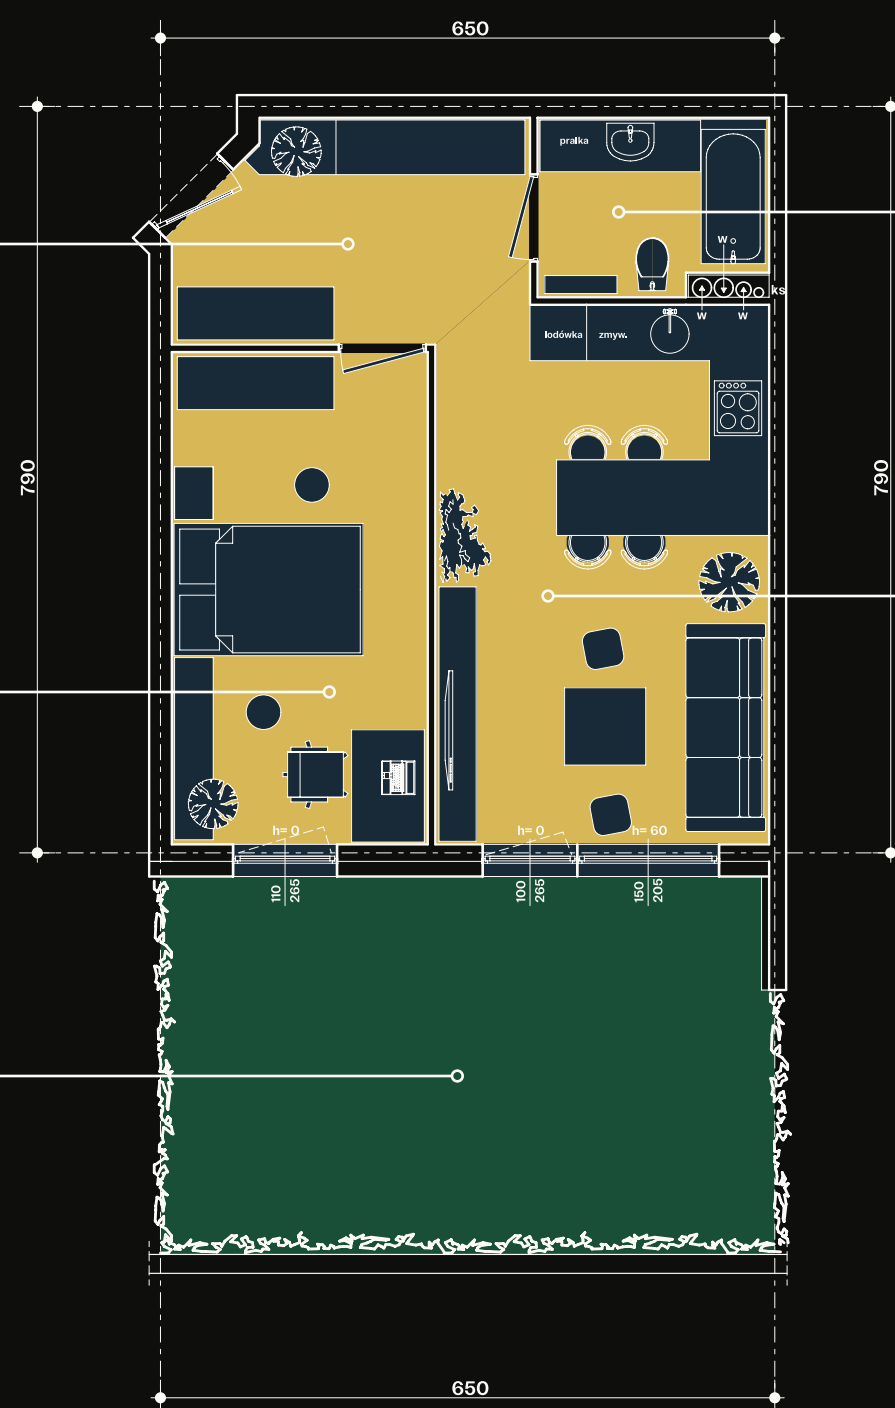

Rezydencja PORTNOVA

I Mieszkanie B3 = 46,13 m²

przedpokój
P = 7,87 m²

pokój
P = 13,95 m²

ogródek ok. 26 m²

łazienka
P = 4,30 m²

pokój z aneksem
kuchennym
P = 20,02 m²

ARCHITEKT
MAZUR STUDIO PROJEKTOWE
ul. Zacna 18
80-283 Gdańsk
tel. 583 480 212
archmazur@op.pl

KONTAKT
tel. +48 518 272 757
kontakt@goldmar.com.pl

Elbląg
Parter

goldmar.com.pl

Mieszkanie B3 - Pu = 46,13 m²