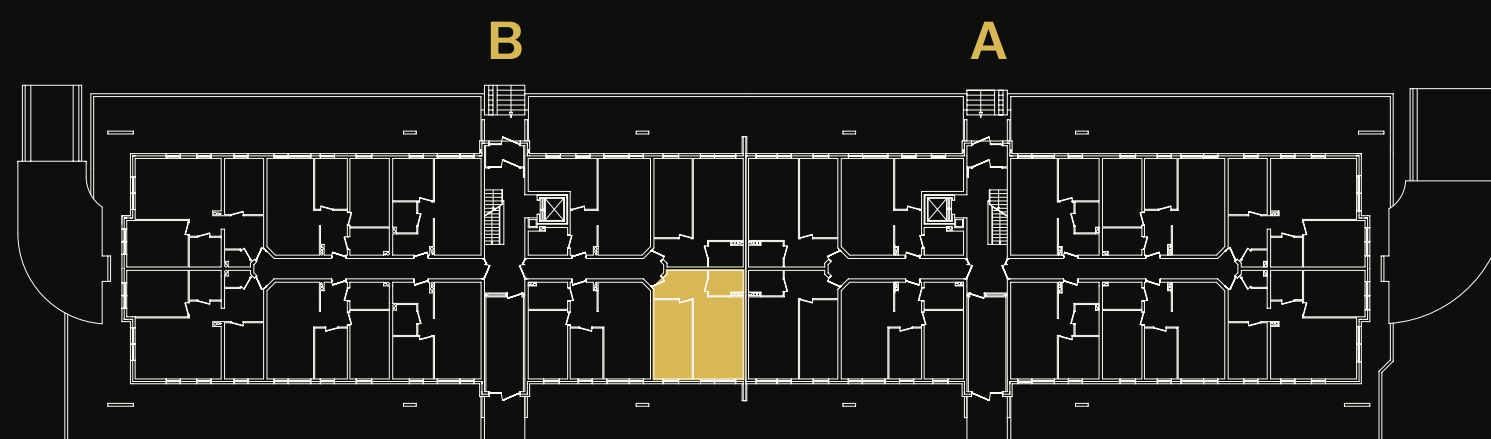

Rezydencja PORTNOVA

I Mieszkanie B3 = 46,13 m²

przedpokój
P = 7,87 m²

pokój
P = 13,95 m²

ogródek ok. 26 m²

łazienka
P = 4,30 m²

pokój z aneksem
kuchennym
P = 20,02 m²

ARCHITEKT
MAZUR STUDIO PROJEKTOWE
ul. Zacna 18
80-283 Gdańsk
tel. 583 480 212
archmazur@op.pl

KONTAKT
tel. +48 518 272 757
kontakt@goldmar.com.pl

Elbląg
Parter

goldmar.com.pl

Mieszkanie B3 - Pu = 46,13 m²