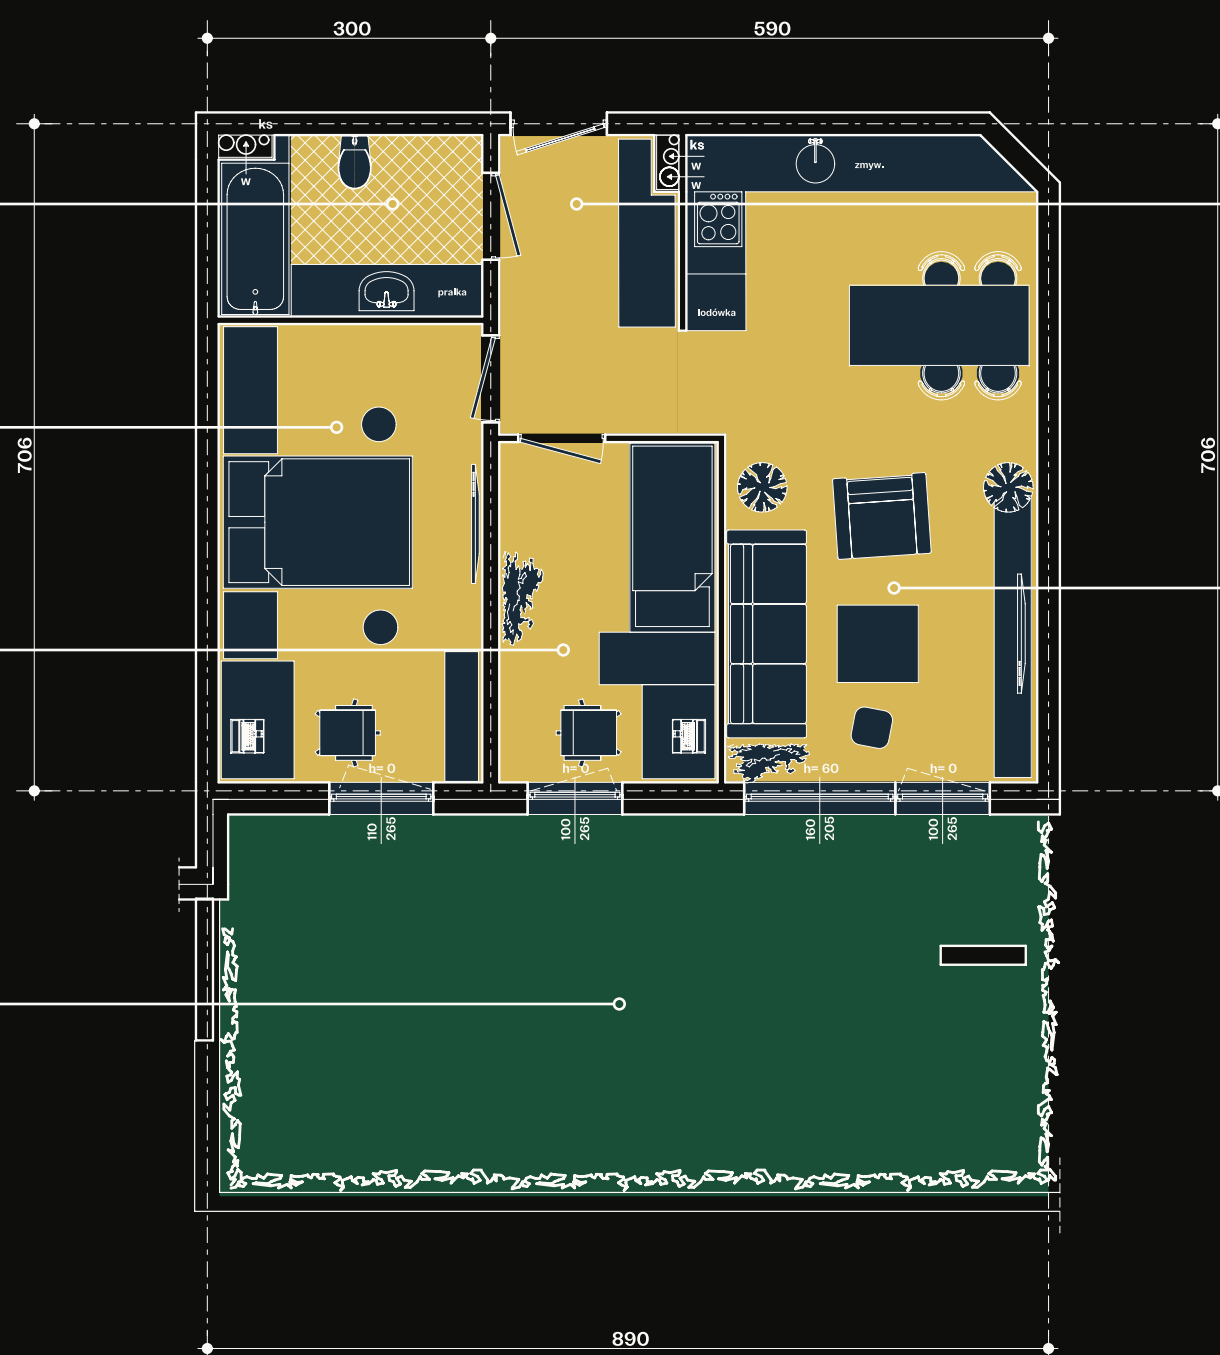

Rezydencja PORTNOVA

I Mieszkanie B4 = 56,02 m²

łazienka

P = 5,08 m²

pokój

P = 13,38 m²

pokój

P = 8,20 m²

ogródek ok. 35 m²

przedpokój

P = 5,73 m²

pokój z aneksem
kuchennym
P = 23,63 m²

ARCHITEKT
MAZUR STUDIO PROJEKTOWE
ul. Zacna 18
80-283 Gdańsk

tel. 583 480 212
archmazur@op.pl

KONTAKT

tel. +48 518 272 757

kontakt@goldmar.com.pl

Elbląg

Parter

goldmar.com.pl

Mieszkanie B4 - Pu = 56,02 m²