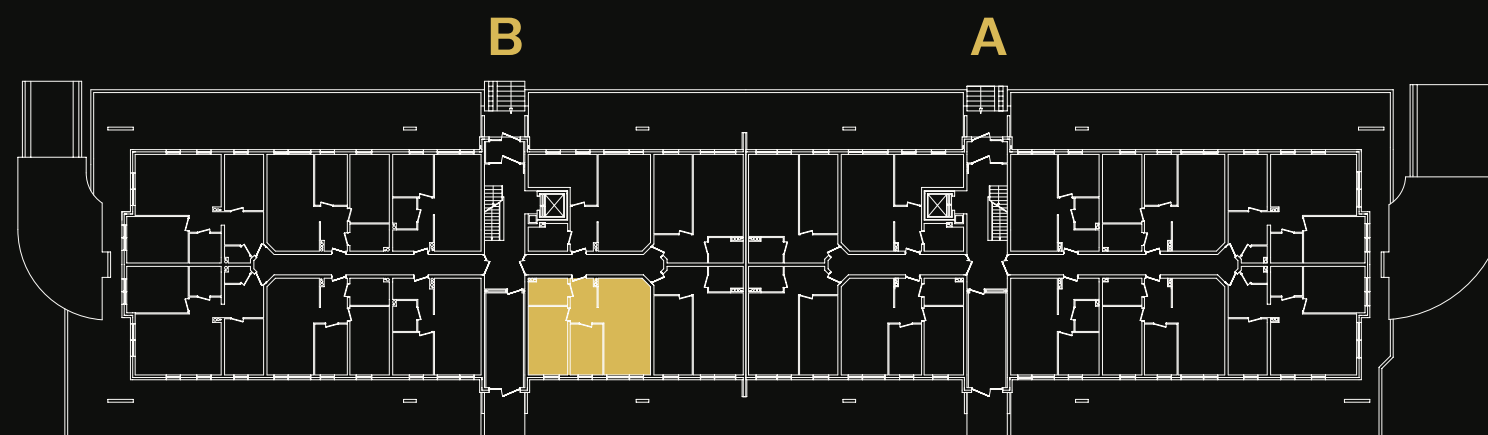

Rezydencja PORTNOVA

I Mieszkanie B4 = 56,02 m²

łazienka

P = 5,08 m²

pokój

P = 13,38 m²

pokój

P = 8,20 m²

ogródek ok. 35 m²

przedpokój

P = 5,73 m²

pokój z aneksem
kuchennym
P = 23,63 m²

ARCHITEKT
MAZUR STUDIO PROJEKTOWE
ul. Zacna 18
80-283 Gdańsk

tel. 583 480 212
archmazur@op.pl

KONTAKT

tel. +48 518 272 757

kontakt@goldmar.com.pl

Elbląg

Parter

goldmar.com.pl

Mieszkanie B4 - Pu = 56,02 m²