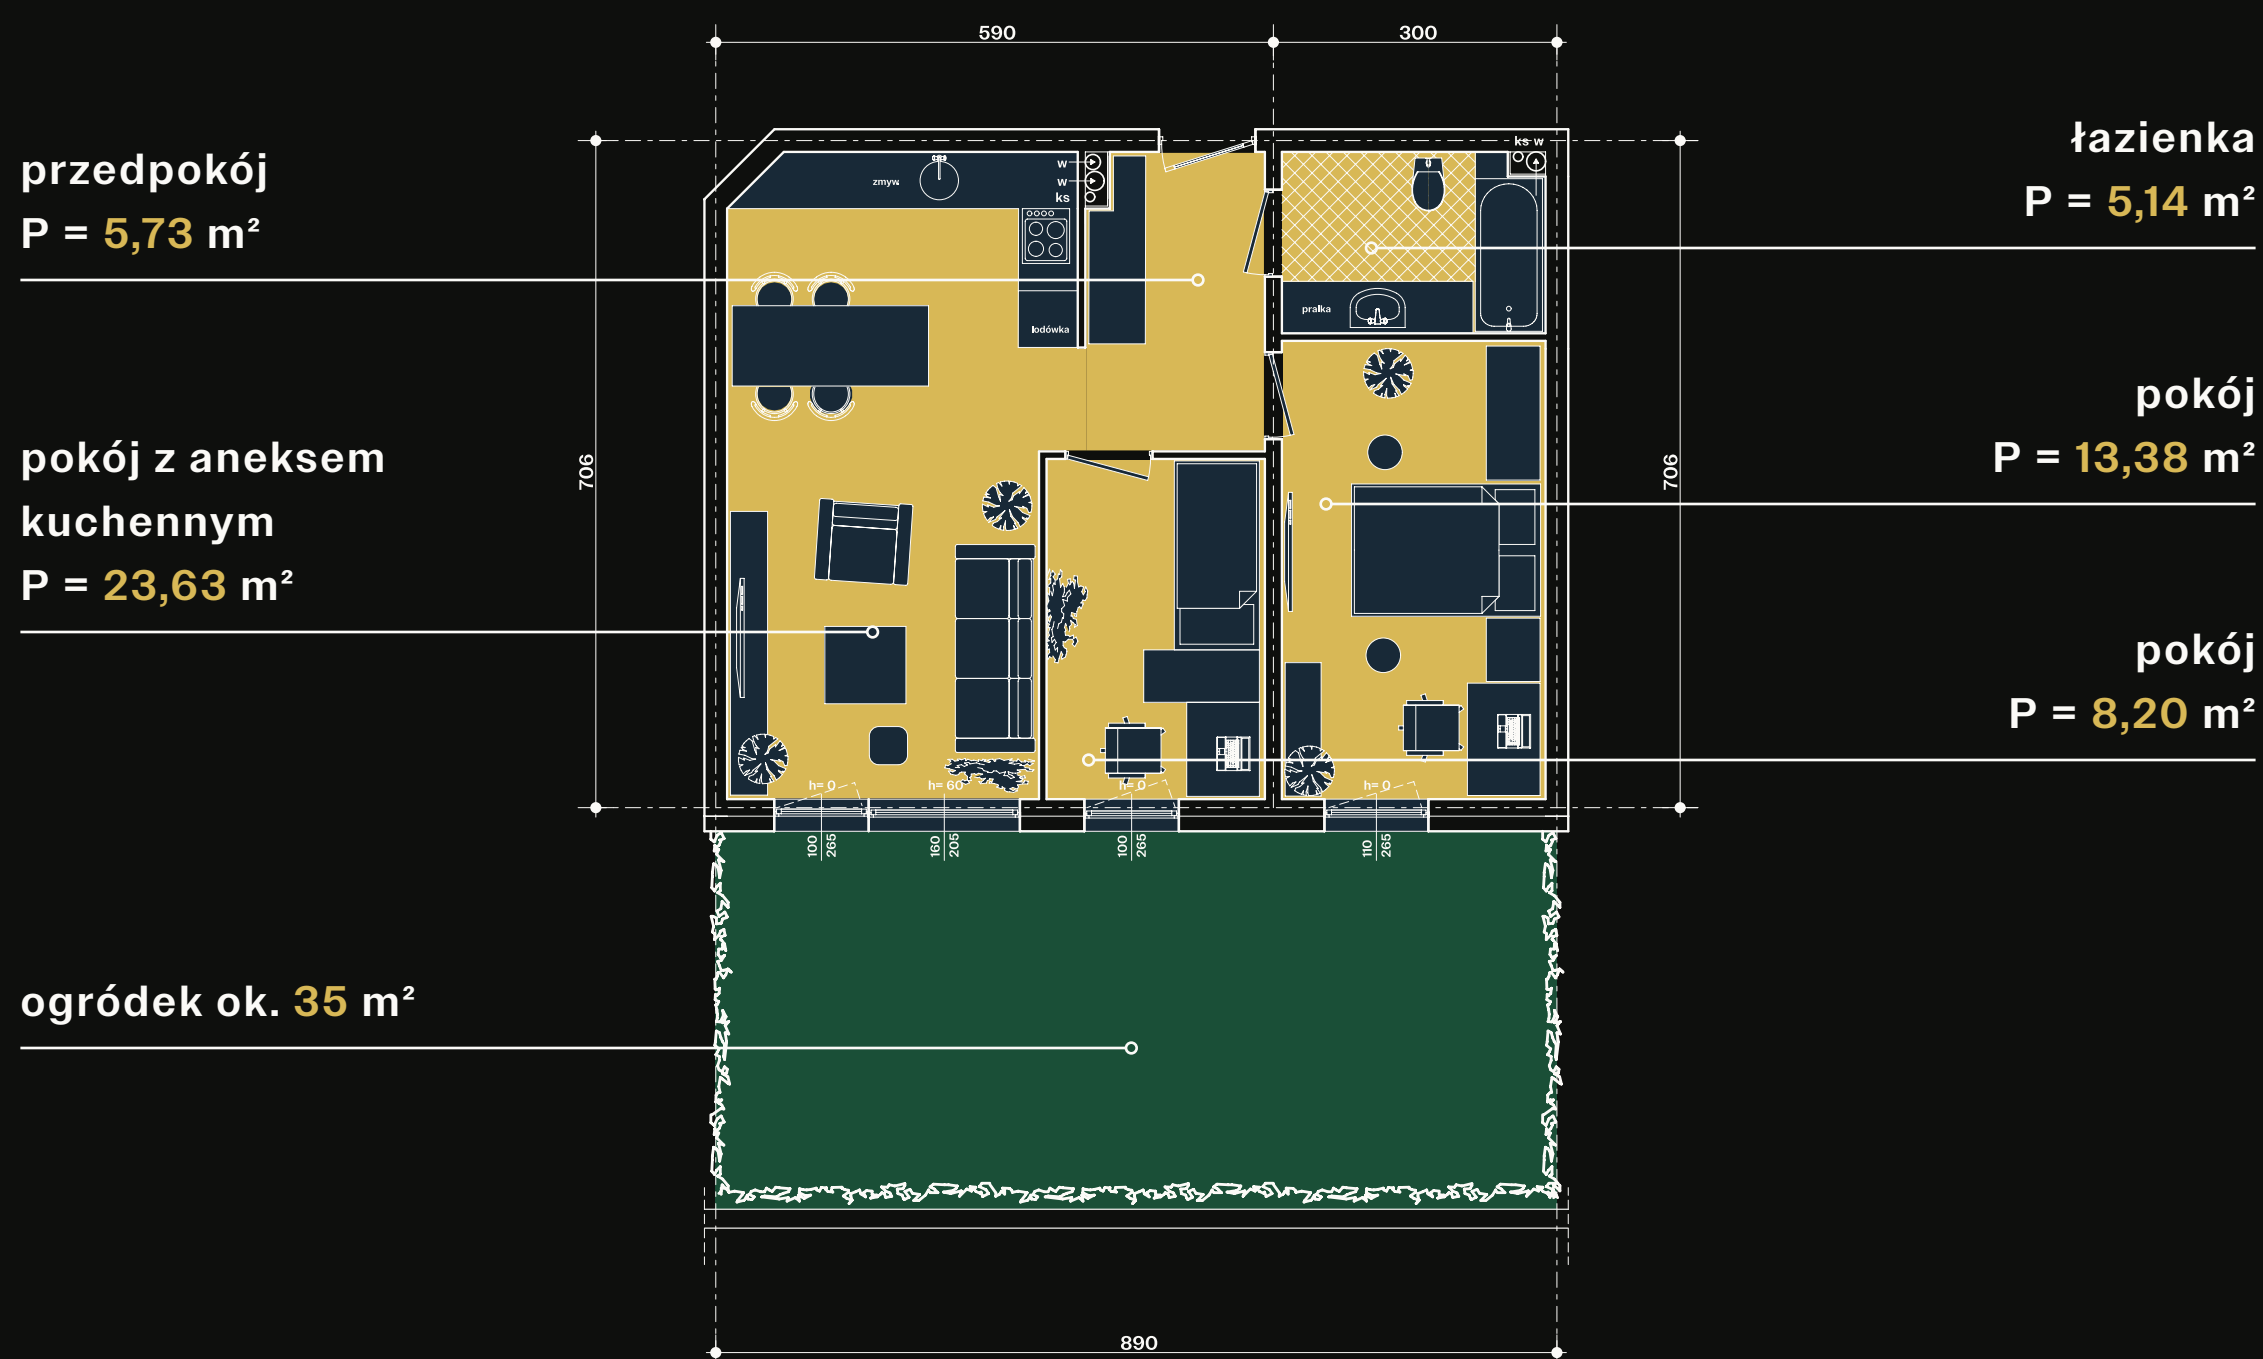

# Rezydencja PORTNOVA

I Mieszkanie B6 = 56,08 m<sup>2</sup>

ARCHITEKT  
MAZUR STUDIO PROJEKTOWE  
ul. Zacna 18  
80-283 Gdańsk

tel. 583 480 212  
archmazur@op.pl

KONTAKT

tel. +48 518 272 757

kontakt@goldmar.com.pl

Elbląg

Parter

goldmar.com.pl

Mieszkanie B6 - Pu = 56,08 m<sup>2</sup>