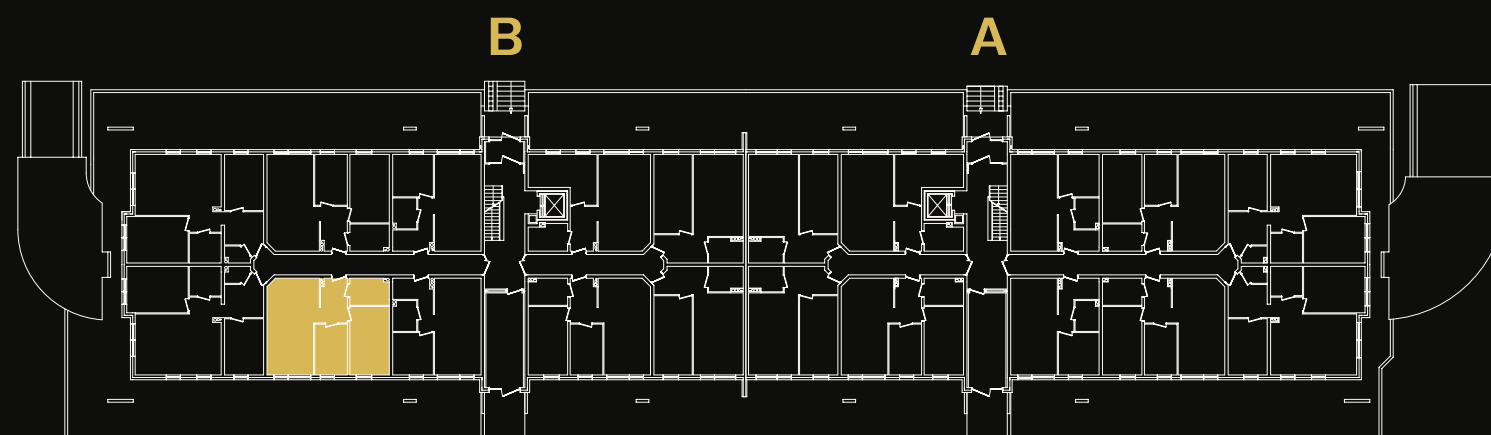

# Rezydencja PORTNOVA

I Mieszkanie B6 = 56,08 m<sup>2</sup>

ARCHITEKT  
MAZUR STUDIO PROJEKTOWE  
ul. Zacna 18  
80-283 Gdańsk

tel. 583 480 212  
archmazur@op.pl

KONTAKT

tel. +48 518 272 757

kontakt@goldmar.com.pl

Elbląg

Parter

goldmar.com.pl

Mieszkanie B6 - Pu = 56,08 m<sup>2</sup>