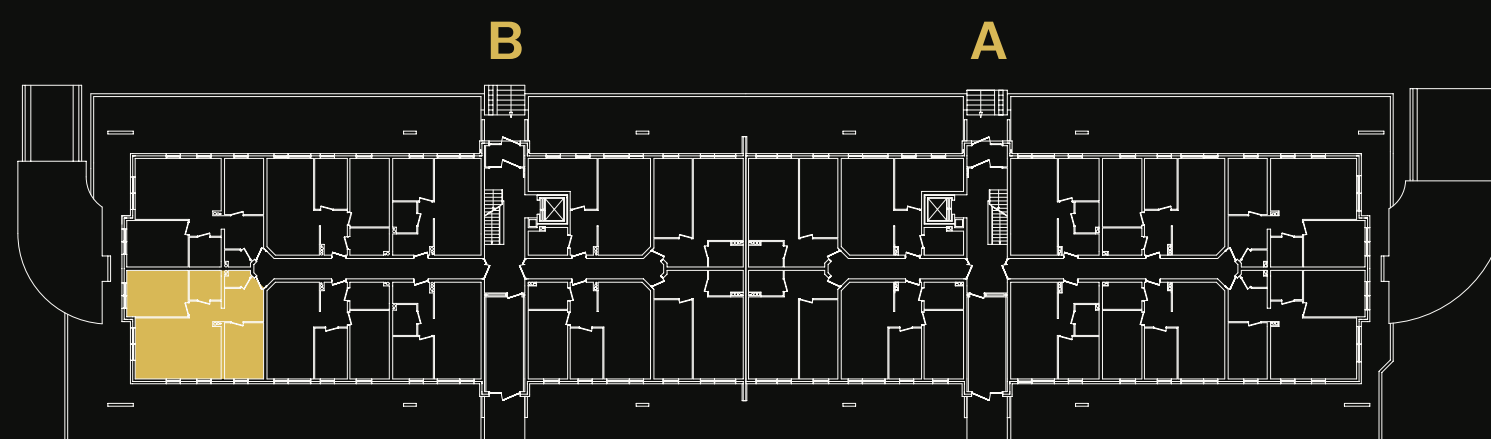

Rezydencja PORTNOVA

I Mieszkanie B7 = 67,84 m²

ARCHITEKT
MAZUR STUDIO PROJEKTOWE
ul. Zacna 18
80-283 Gdańsk

tel. 583 480 212
archmazur@op.pl

KONTAKT

tel. +48 518 272 757

kontakt@goldmar.com.pl

Elbląg

Parter

goldmar.com.pl

Mieszkanie B7 - Pu = 67,84 m²