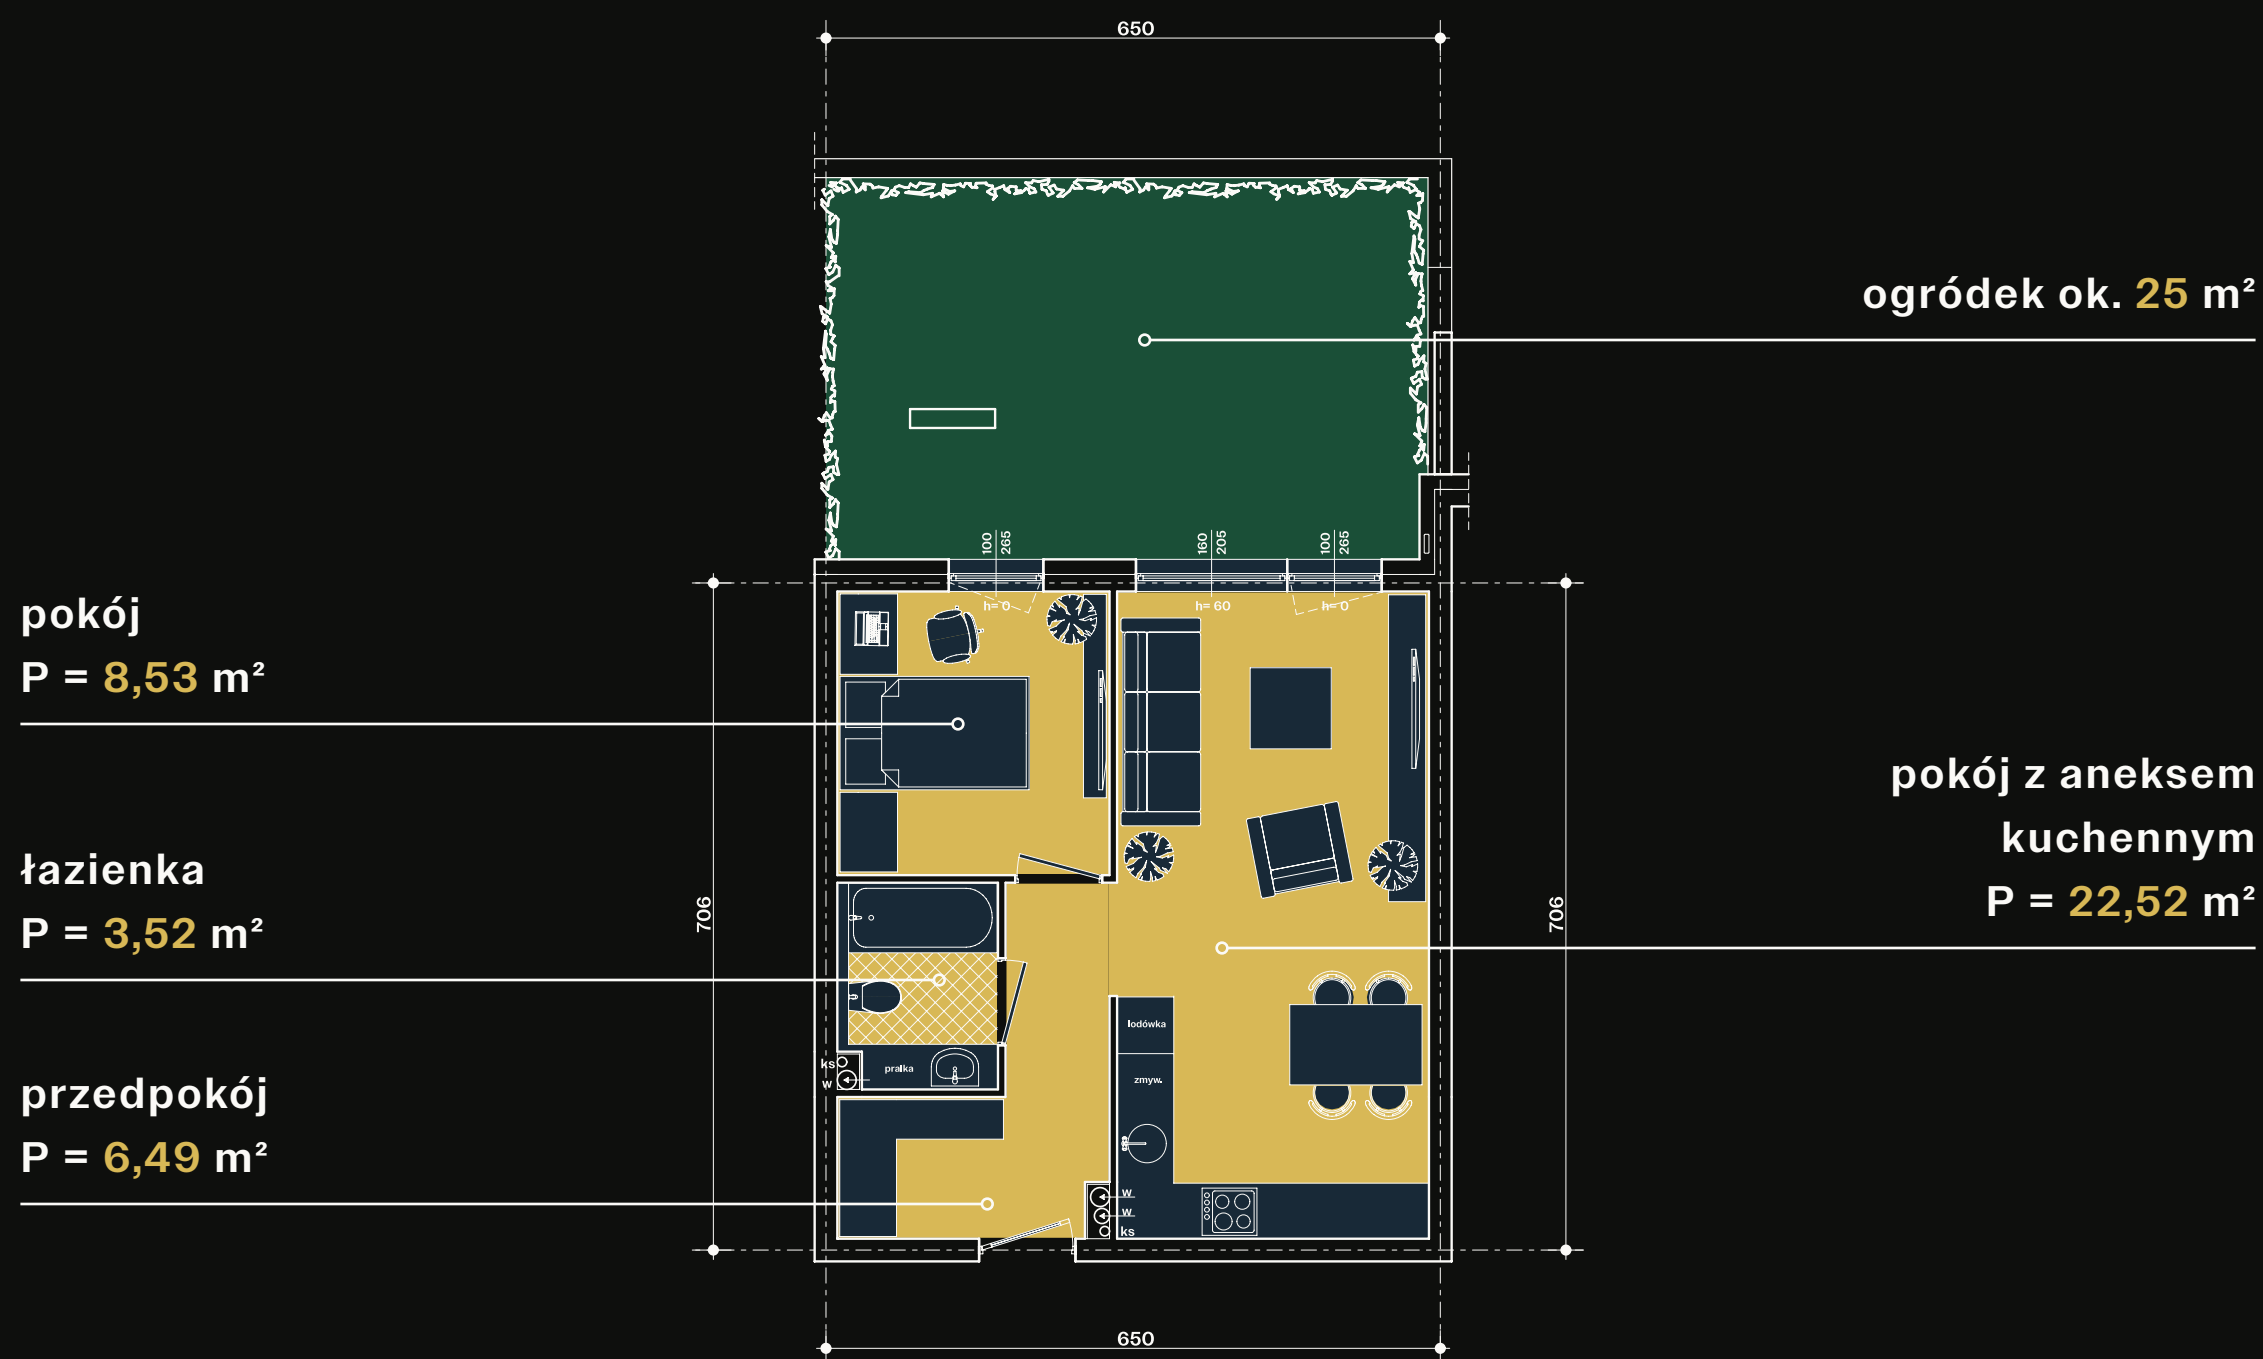

Rezydencja PORTNOVA

I Mieszkanie B10 = 41,07 m²

ARCHITEKT
MAZUR STUDIO PROJEKTOWE
ul. Zacna 18
80-283 Gdańsk
tel. 583 480 212
archmazur@op.pl

KONTAKT
tel. +48 518 272 757
kontakt@goldmar.com.pl

Elbląg
Parter

goldmar.com.pl

Mieszkanie B10 - Pu = 41,07 m²