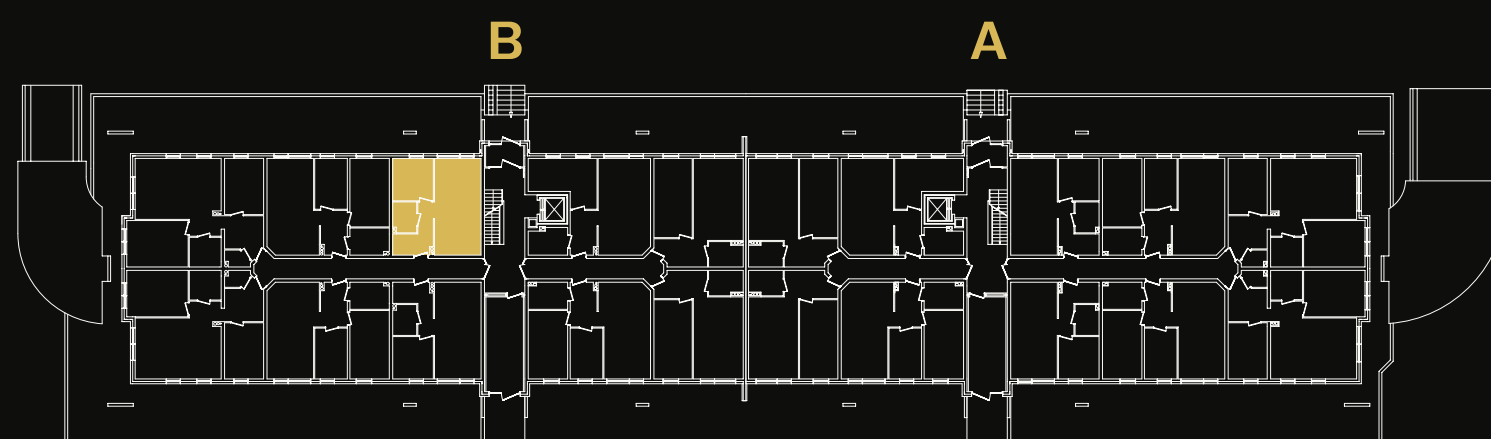

Rezydencja PORTNOVA

I Mieszkanie B10 = 41,07 m²

ARCHITEKT
MAZUR STUDIO PROJEKTOWE
ul. Zacna 18
80-283 Gdańsk
tel. 583 480 212
archmazur@op.pl

KONTAKT
tel. +48 518 272 757
kontakt@goldmar.com.pl

Elbląg
Parter

goldmar.com.pl

Mieszkanie B10 - Pu = 41,07 m²