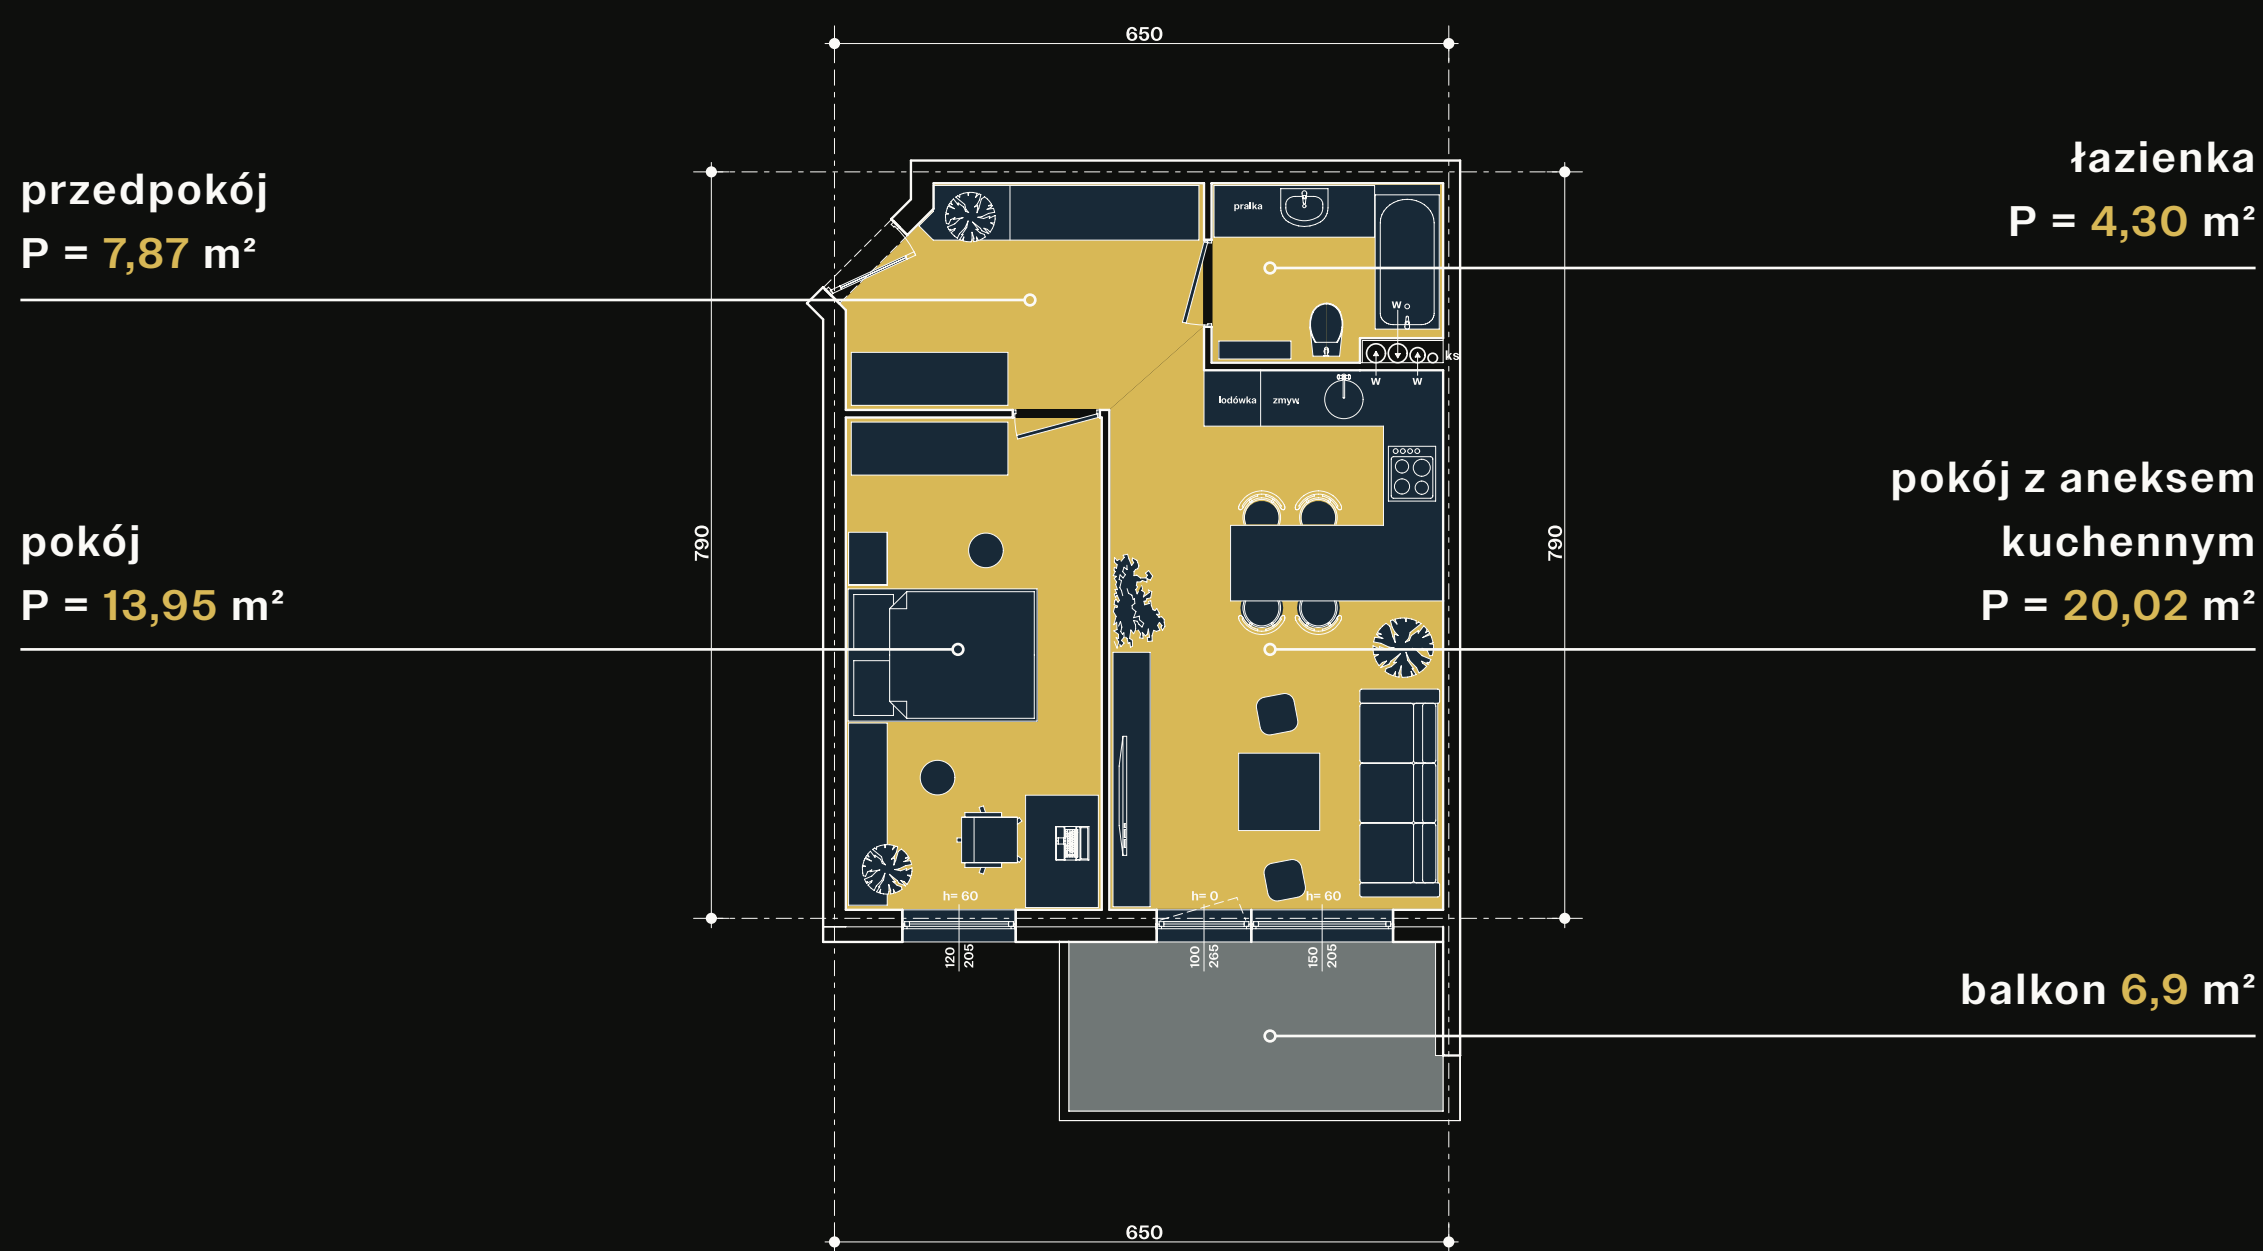

Rezydencja PORTNOVA

I Mieszkanie B13 = 46,13 m²

ARCHITEKT
MAZUR STUDIO PROJEKTOWE
ul. Zacna 18
80-283 Gdańsk

tel. 583 480 212
archmazur@op.pl

KONTAKT

tel. +48 518 272 757

kontakt@goldmar.com.pl

Elbląg

Piętro 1

goldmar.com.pl

Mieszkanie B13 - Pu = 46,13 m²