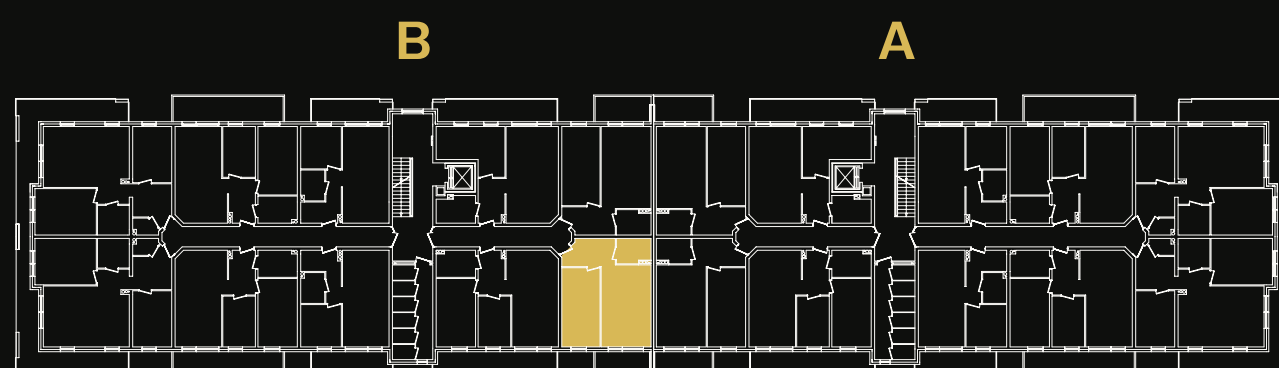

Rezydencja PORTNOVA

I Mieszkanie B13 = 46,13 m²

ARCHITEKT
MAZUR STUDIO PROJEKTOWE
ul. Zacna 18
80-283 Gdańsk

tel. 583 480 212
archmazur@op.pl

KONTAKT

tel. +48 518 272 757

kontakt@goldmar.com.pl

Elbląg

Piętro 1

goldmar.com.pl

Mieszkanie B13 - Pu = 46,13 m²