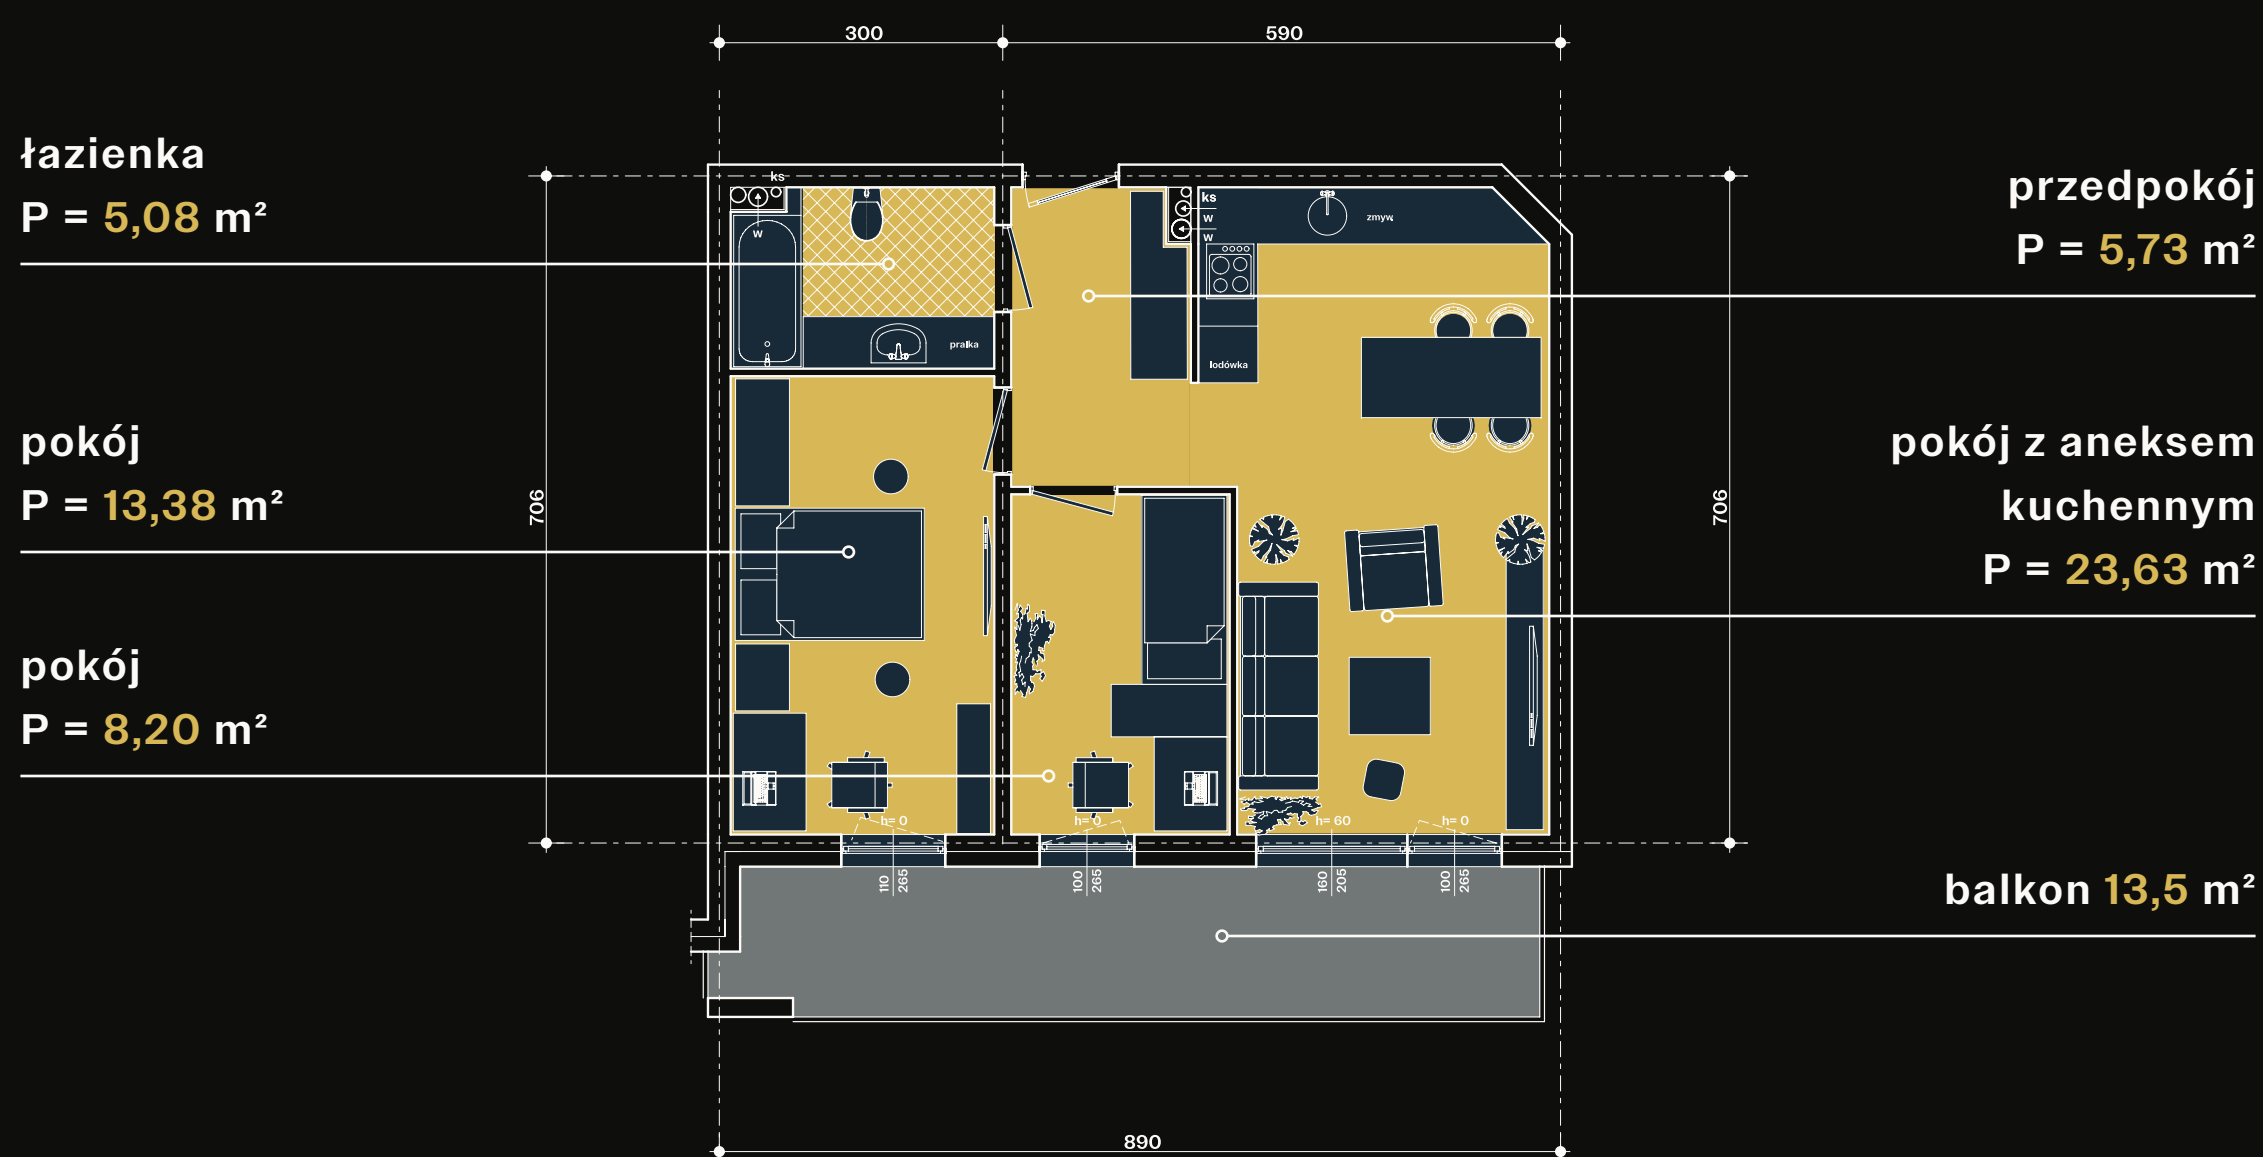

Rezydencja PORTNOVA

I Mieszkanie B14 = 56,02 m²

ARCHITEKT
MAZUR STUDIO PROJEKTOWE
ul. Zacna 18
80-283 Gdańsk
tel. 583 480 212
archmazur@op.pl

KONTAKT
tel. +48 518 272 757
kontakt@goldmar.com.pl

Elbląg
Piętro 1

goldmar.com.pl

Mieszkanie B14 - Pu = 56,02 m²