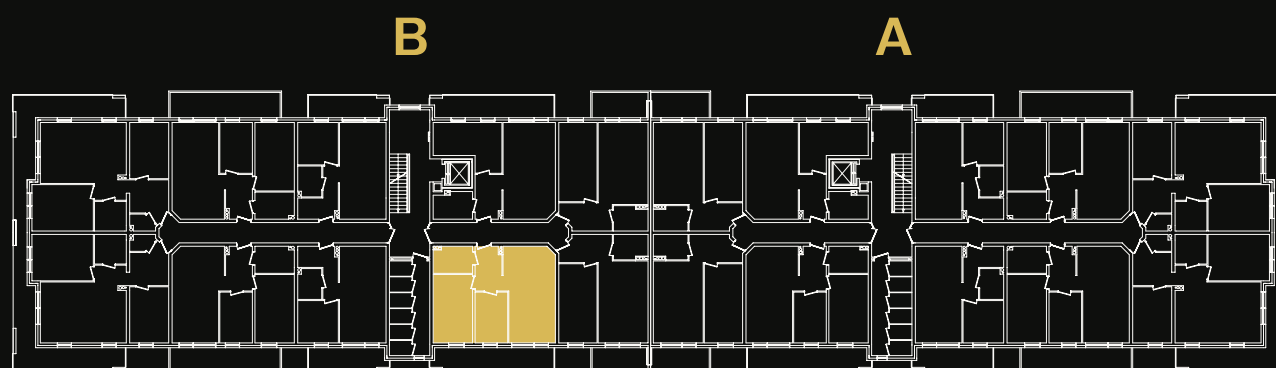

Rezydencja PORTNOVA

I Mieszkanie B14 = 56,02 m²

ARCHITEKT
MAZUR STUDIO PROJEKTOWE
ul. Zacna 18
80-283 Gdańsk
tel. 583 480 212
archmazur@op.pl

KONTAKT
tel. +48 518 272 757
kontakt@goldmar.com.pl

Elbląg
Piętro 1

goldmar.com.pl

Mieszkanie B14 - Pu = 56,02 m²