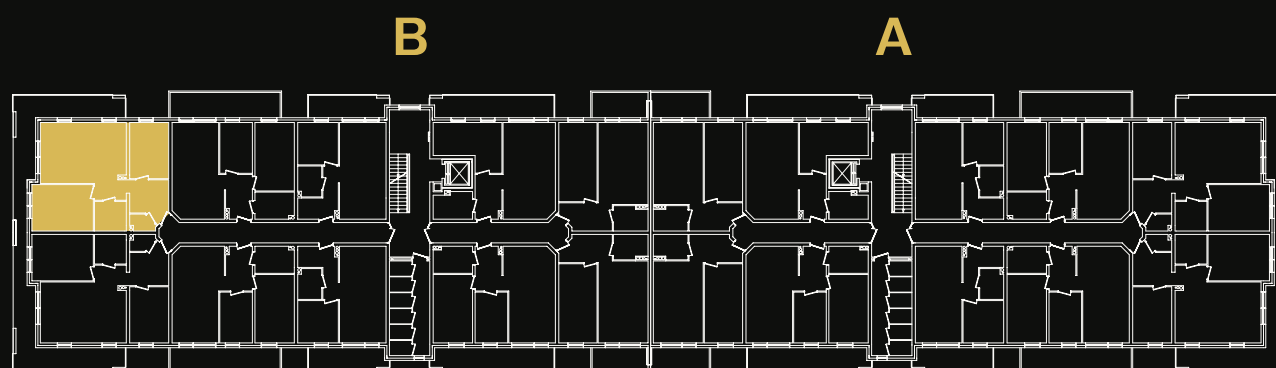

# Rezydencja PORTNOVA

I Mieszkanie B18 = 67,84 m<sup>2</sup>

ARCHITEKT  
MAZUR STUDIO PROJEKTOWE  
ul. Zacna 18  
80-283 Gdańsk  
tel. 583 480 212  
archmazur@op.pl

KONTAKT  
tel. +48 518 272 757  
kontakt@goldmar.com.pl

Elbląg  
Piętro 1

goldmar.com.pl

Mieszkanie B18 - Pu = 67,84 m<sup>2</sup>