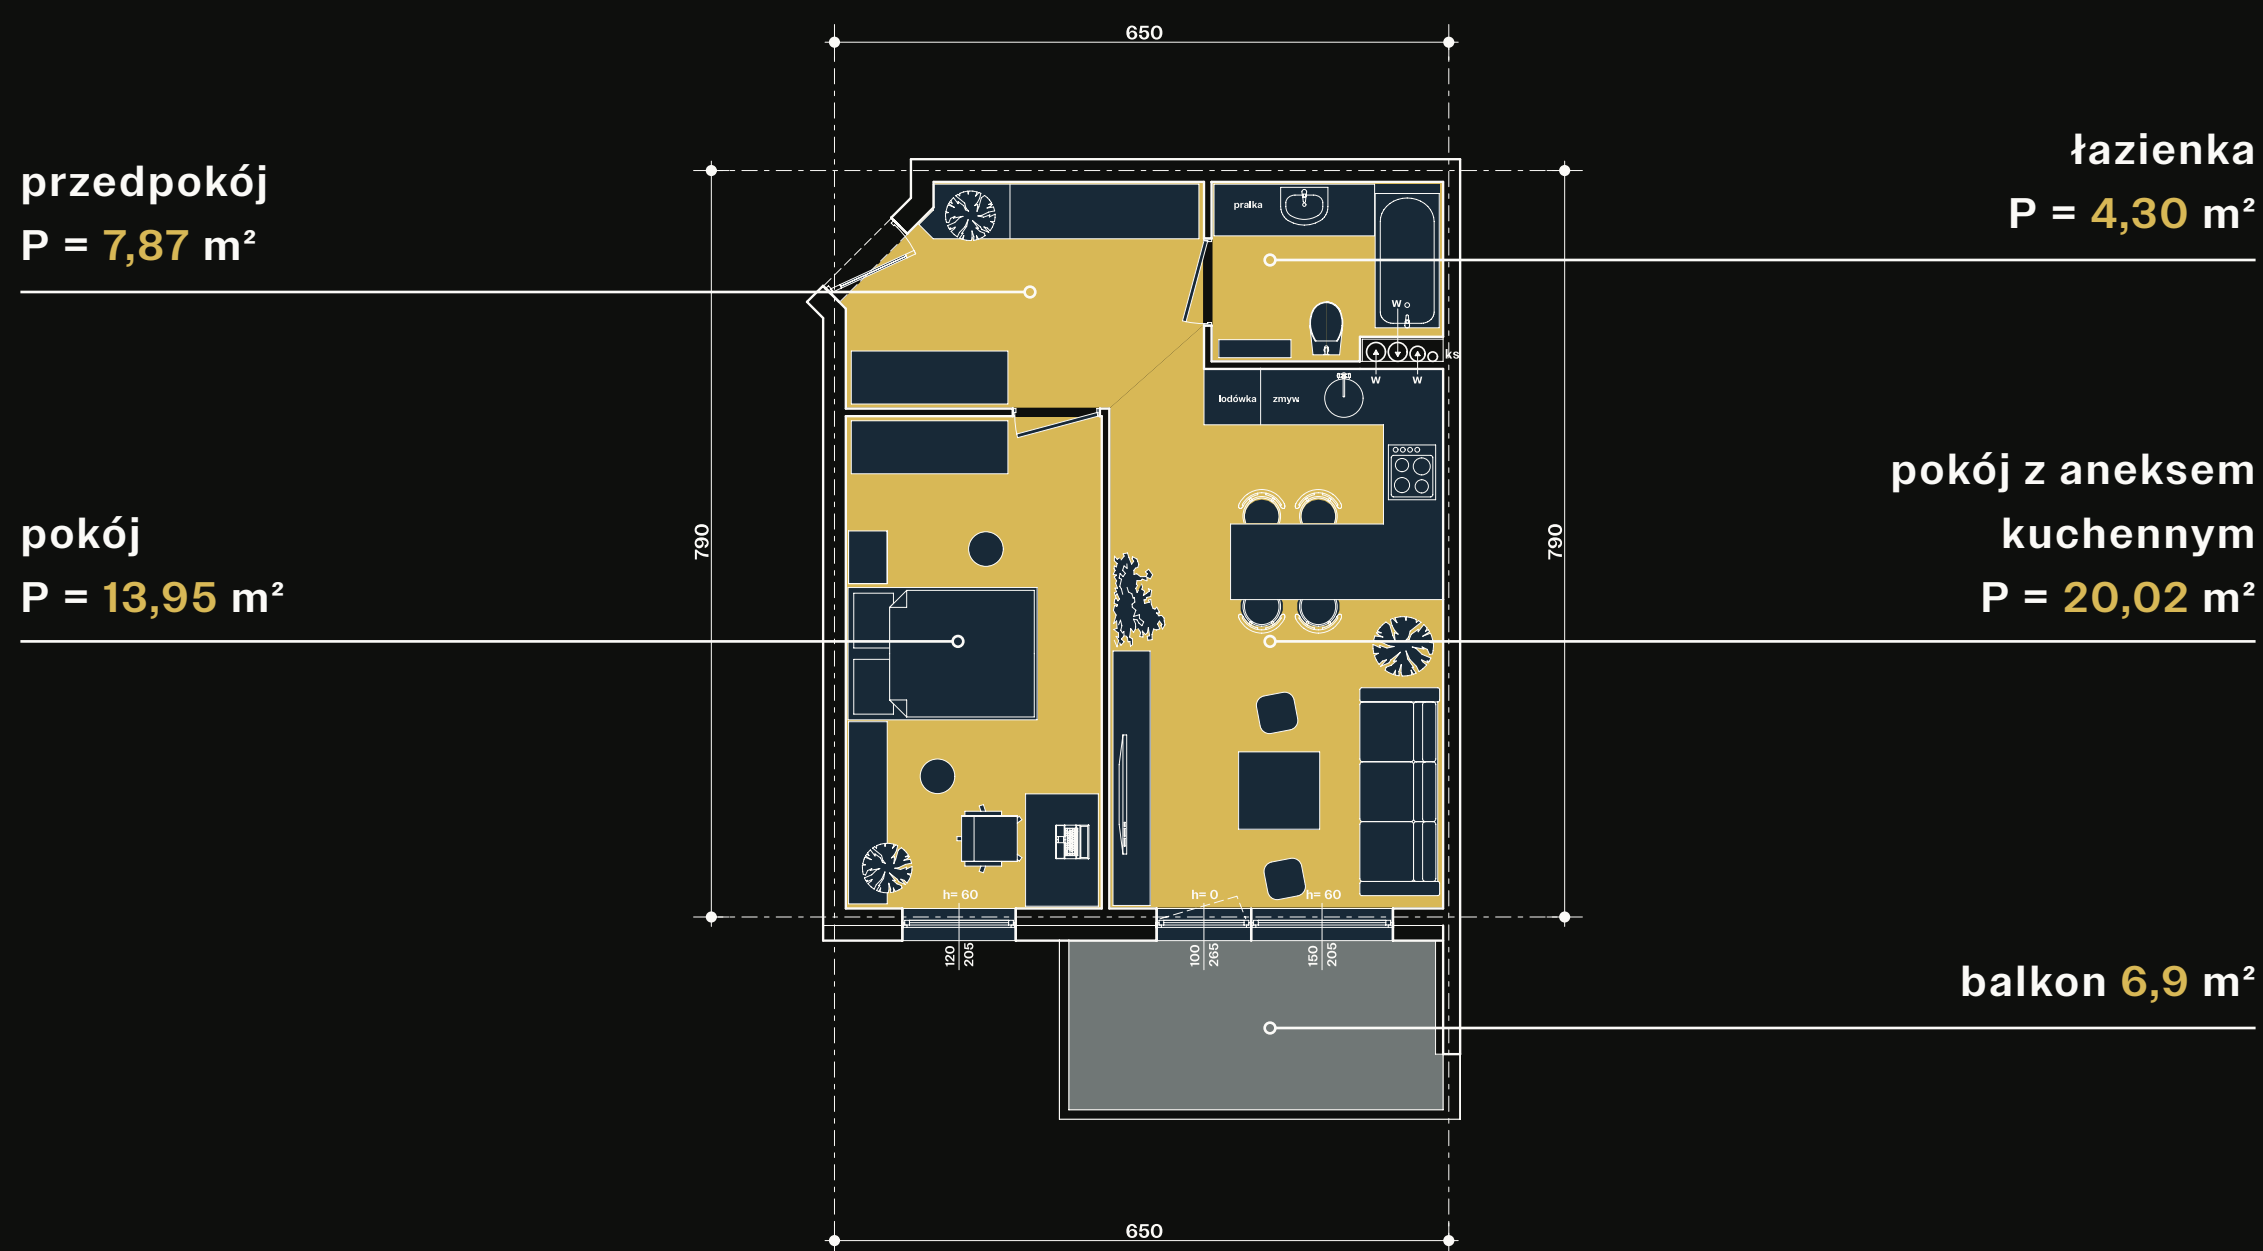

Rezydencja PORTNOVA

I Mieszkanie B23 = 46,13 m²

ARCHITEKT
MAZUR STUDIO PROJEKTOWE
ul. Zacna 18
80-283 Gdańsk
tel. 583 480 212
archmazur@op.pl

KONTAKT
tel. +48 518 272 757
kontakt@goldmar.com.pl

Elbląg
Piętro 2

goldmar.com.pl

Mieszkanie B23 - Pu = 46,13 m²