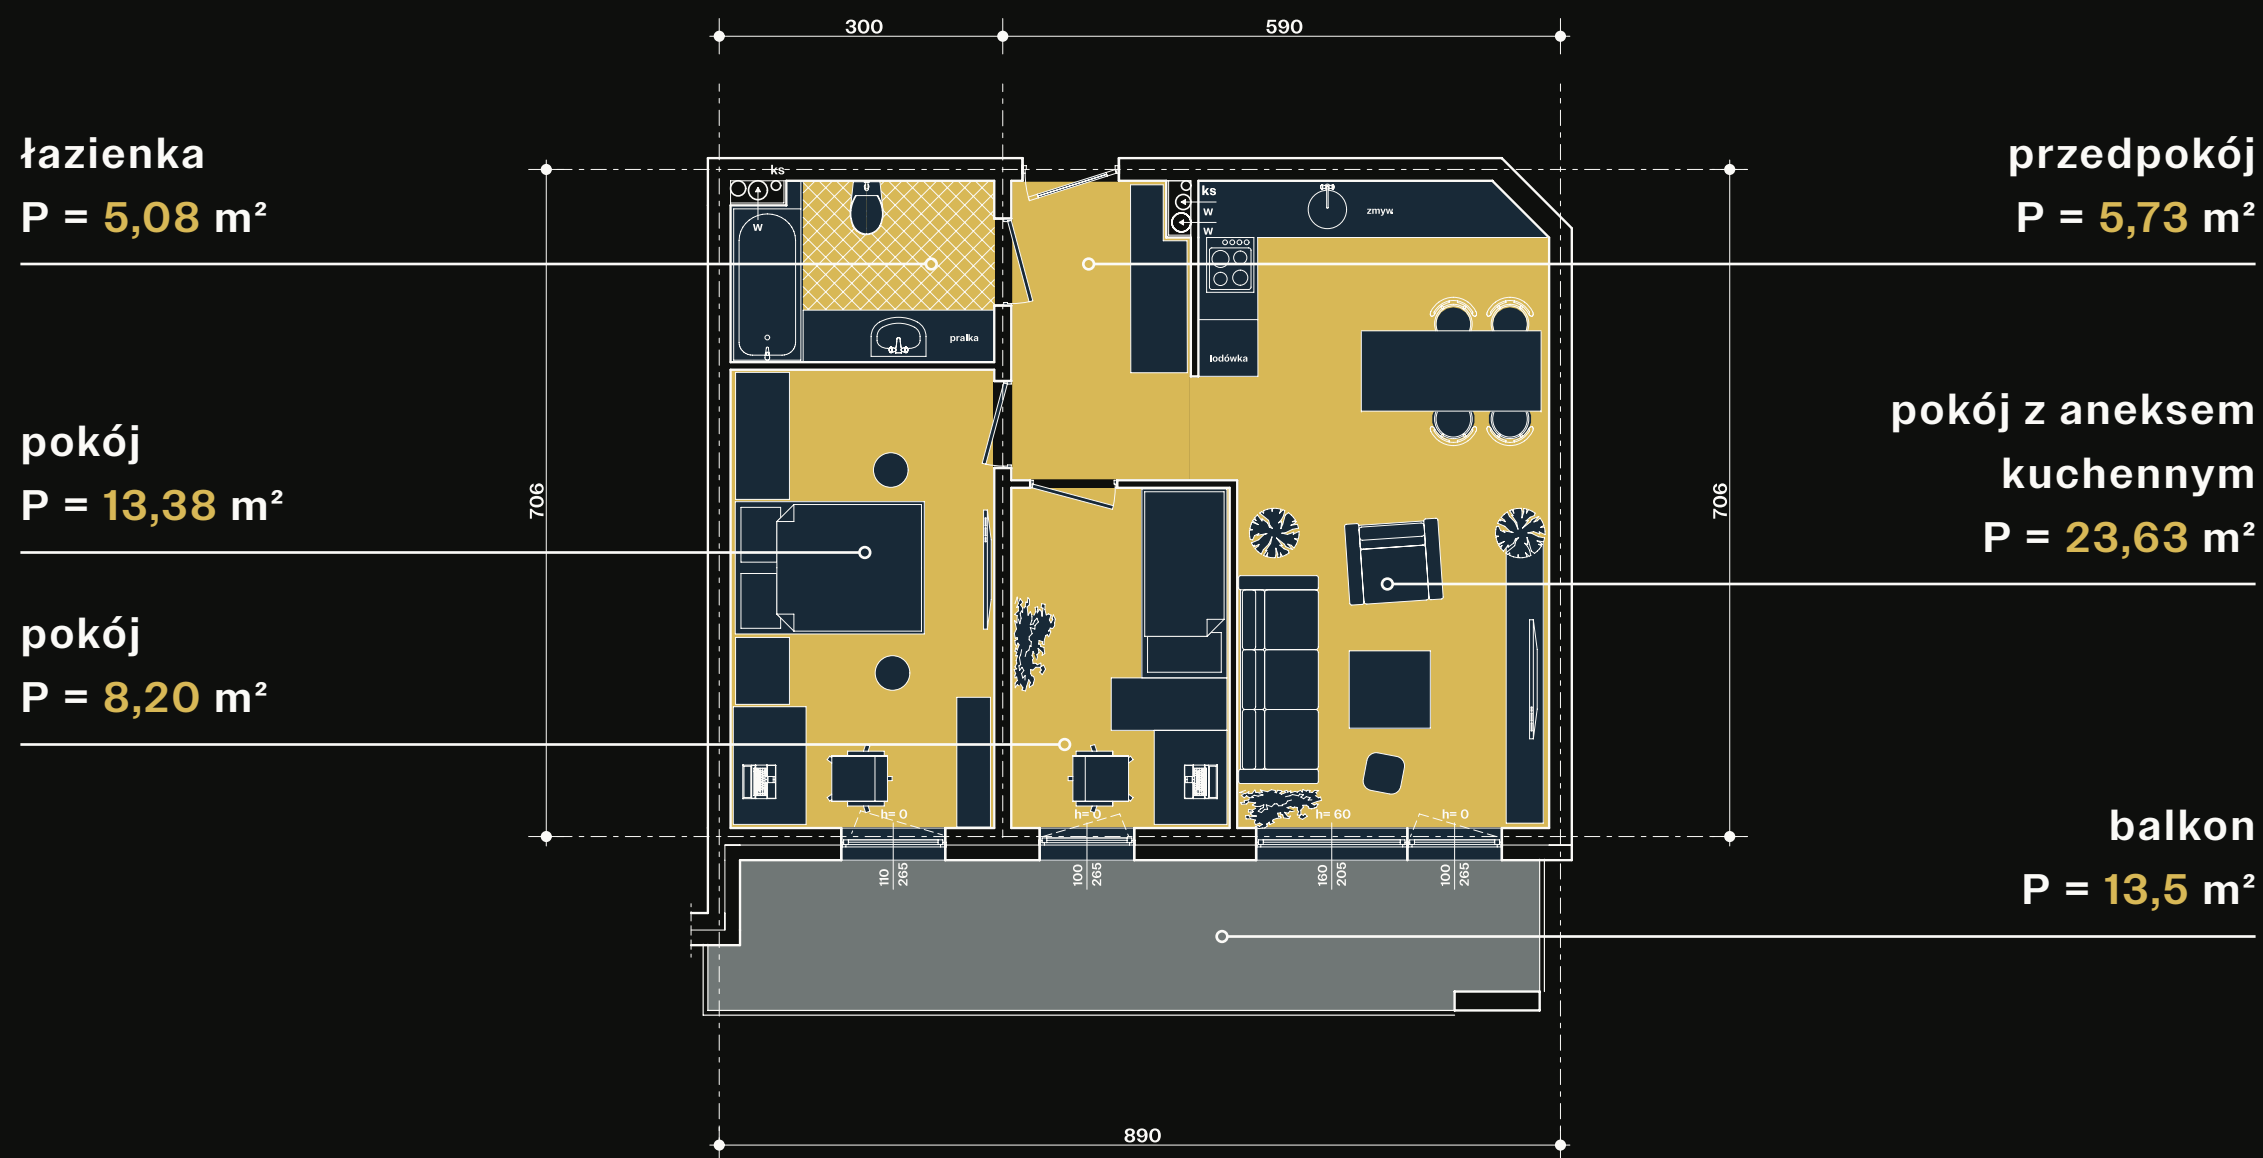

Rezydencja PORTNOVA

I Mieszkanie B24 = 56,02 m²

ARCHITEKT
MAZUR STUDIO PROJEKTOWE
ul. Zacna 18
80-283 Gdańsk
tel. 583 480 212
archmazur@op.pl

KONTAKT
tel. +48 518 272 757
kontakt@goldmar.com.pl

Elbląg
Piętro 2

goldmar.com.pl

Mieszkanie B24 - Pu = 56,02 m²