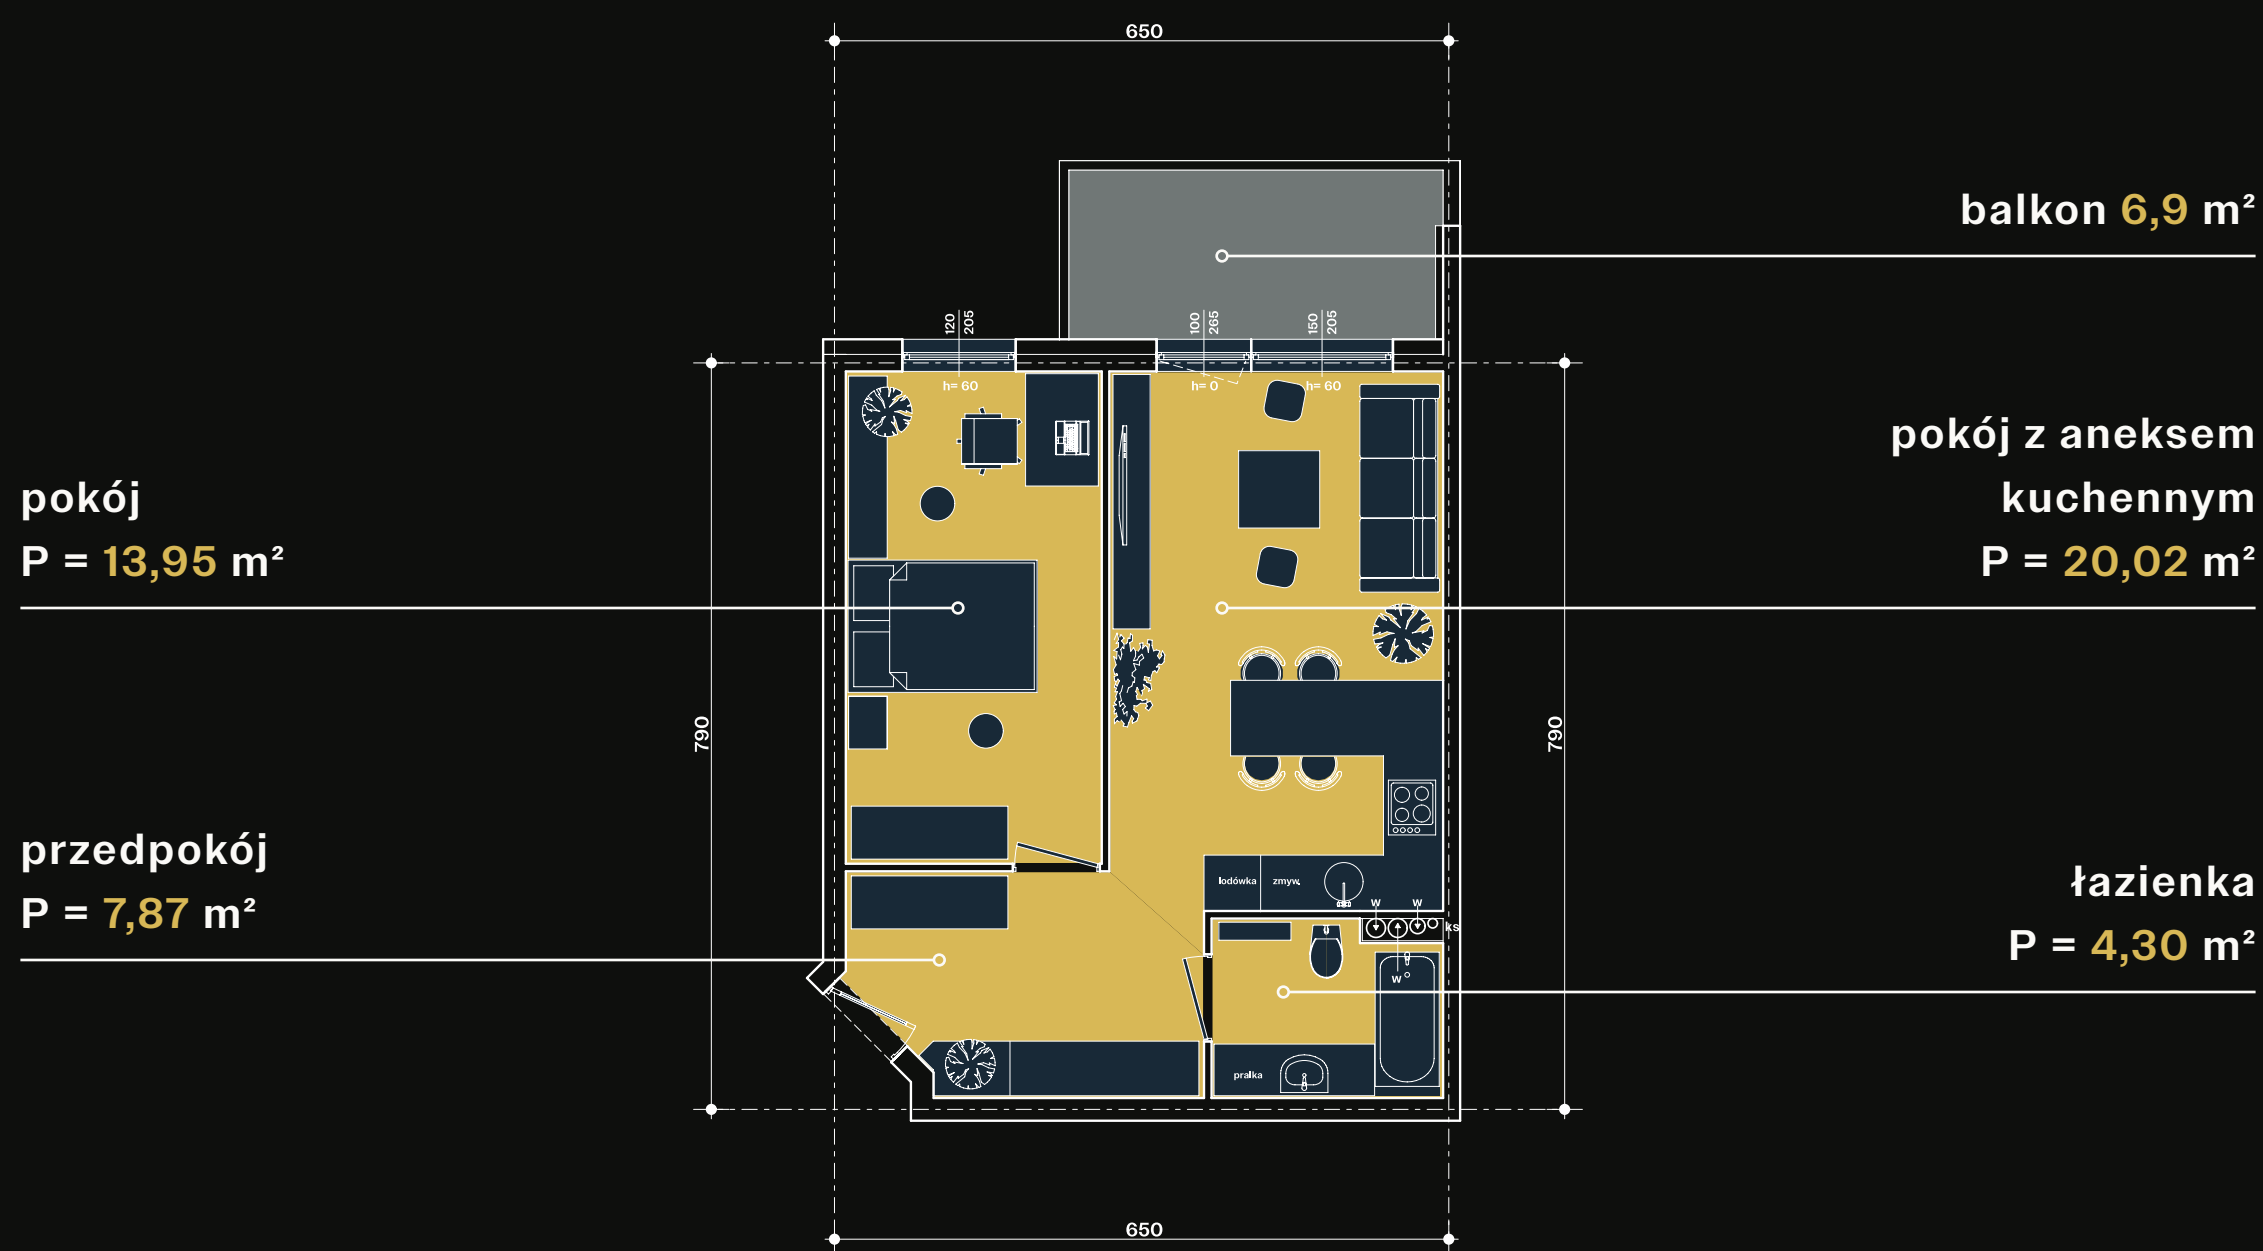

Rezydencja PORTNOVA

I Mieszkanie B32 = 46,13 m²

ARCHITEKT
MAZUR STUDIO PROJEKTOWE
ul. Zacna 18
80-283 Gdańsk

tel. 583 480 212
archmazur@op.pl

KONTAKT
tel. +48 518 272 757
kontakt@goldmar.com.pl

Elbląg
Piętro 3

goldmar.com.pl

Mieszkanie B32 - Pu = 46,13 m²