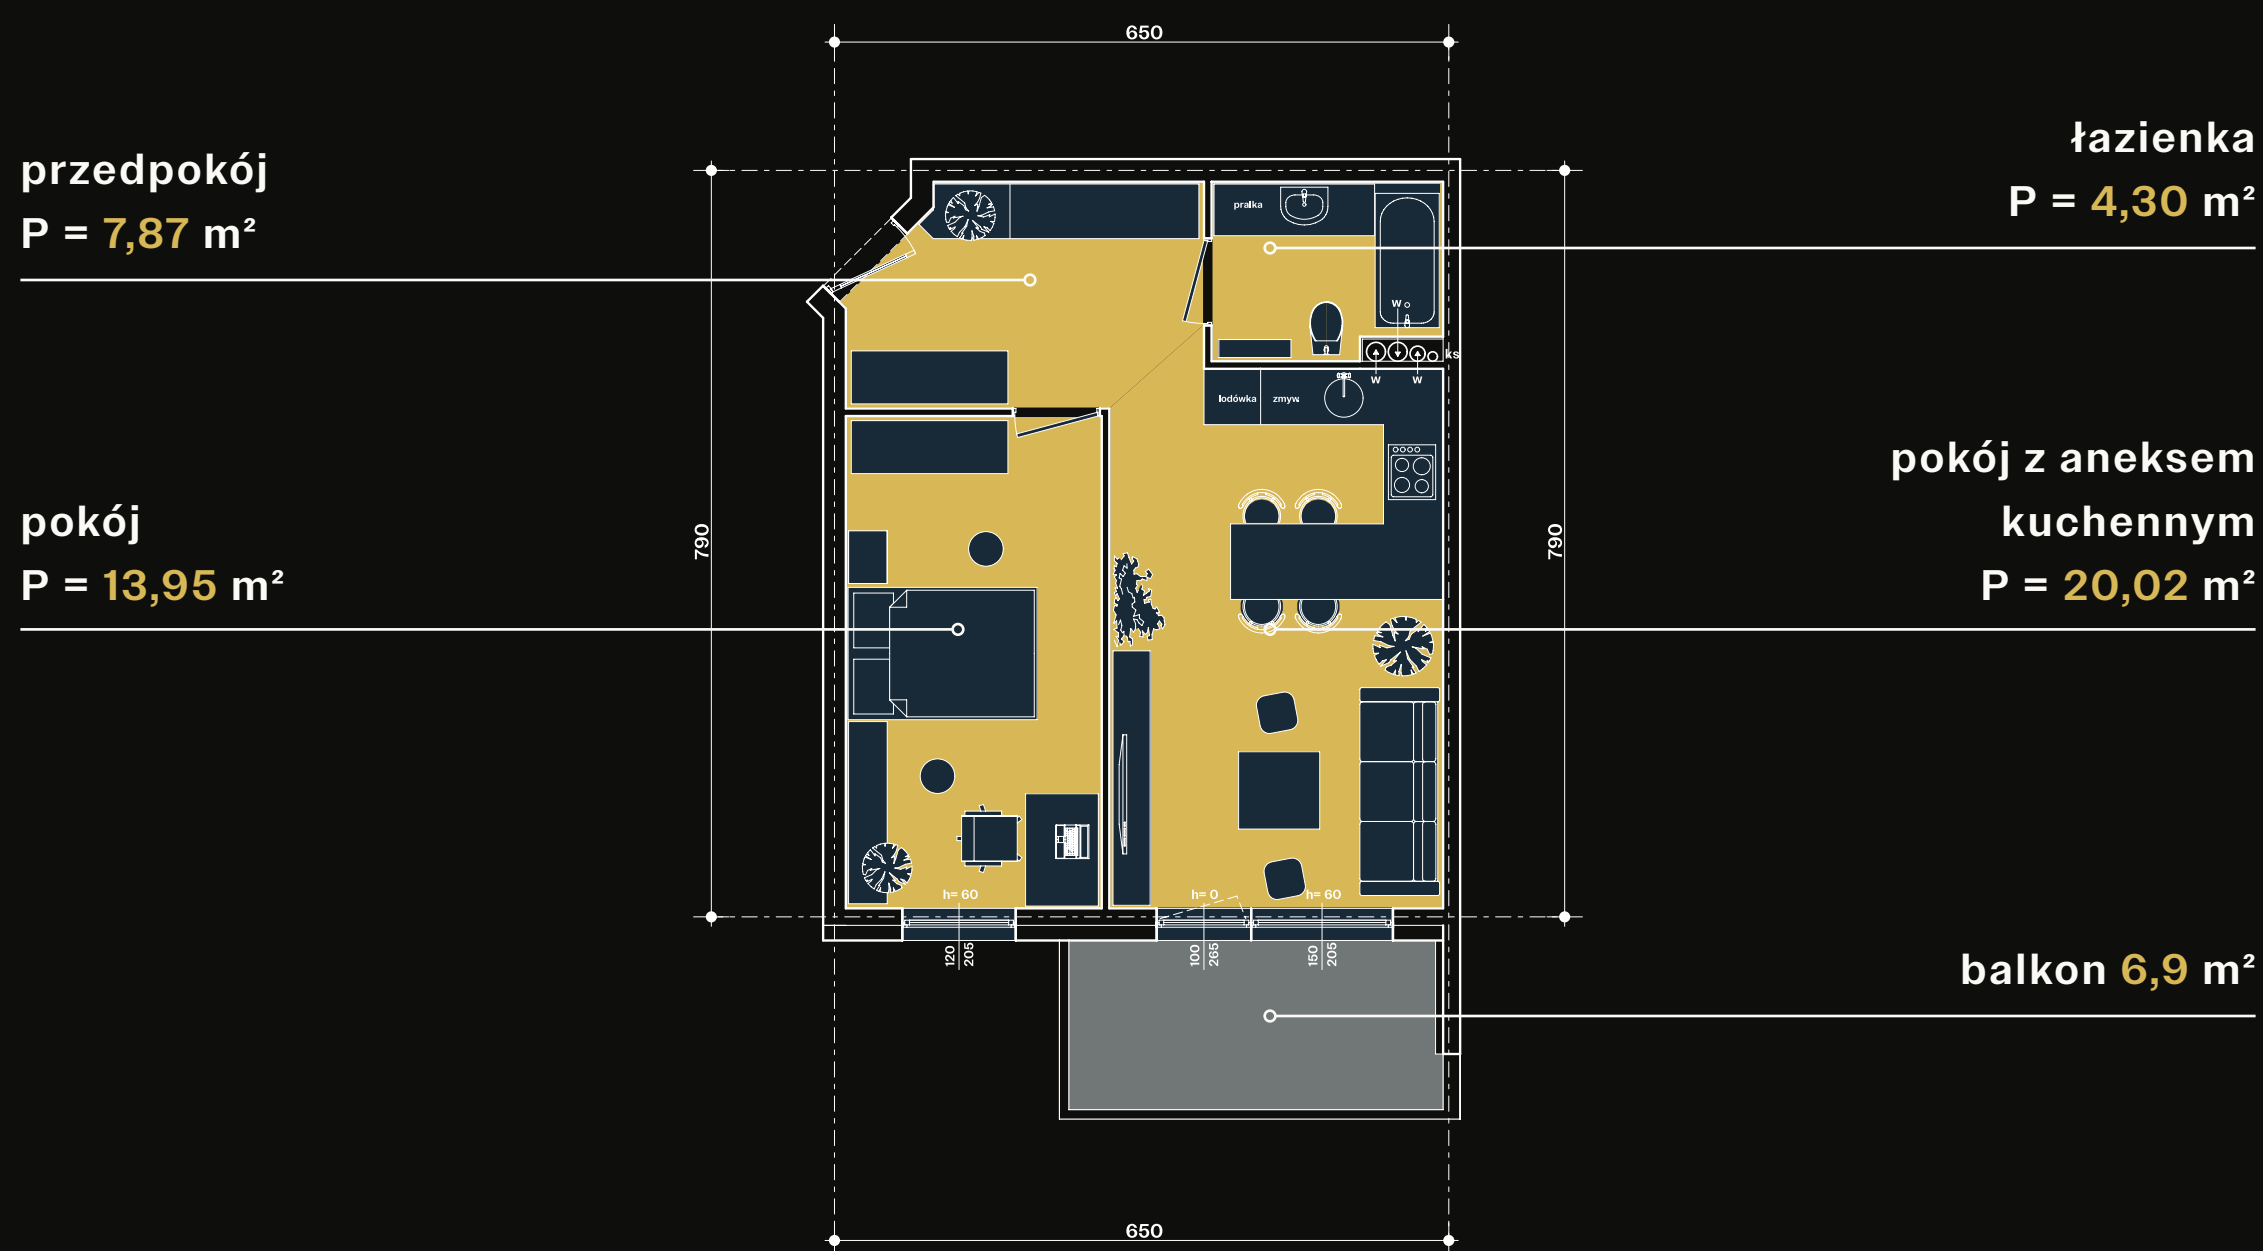

# Rezydencja PORTNOVA

I Mieszkanie **B33** = **46,13 m<sup>2</sup>**

ARCHITEKT  
MAZUR STUDIO PROJEKTOWE  
ul. Zacna 18  
80-283 Gdańsk

tel. **583 480 212**  
archmazur@op.pl

KONTAKT

tel. +48 518 272 757

kontakt@goldmar.com.pl

Elbląg  
Piętro 3

goldmar.com.pl

Mieszkanie **B33** - Pu = **46,13 m<sup>2</sup>**