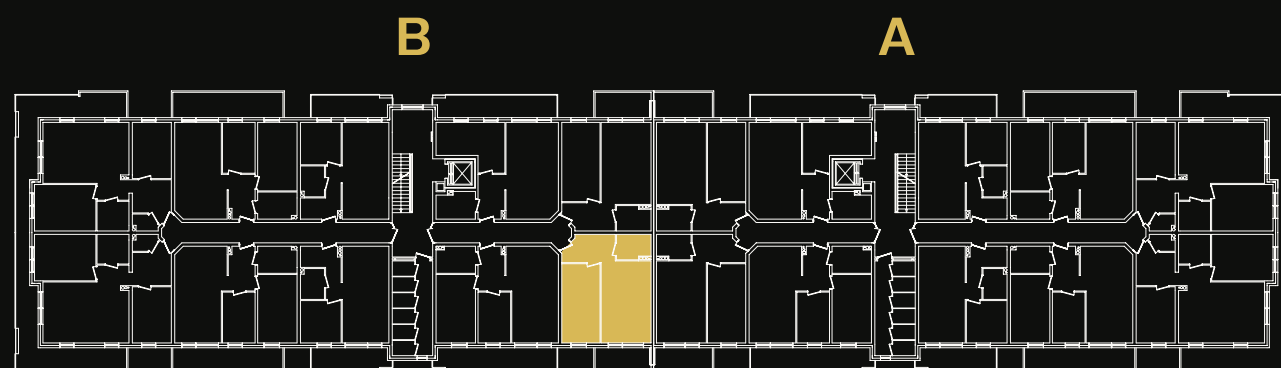

# Rezydencja PORTNOVA

I Mieszkanie **B33** = **46,13 m<sup>2</sup>**

ARCHITEKT  
MAZUR STUDIO PROJEKTOWE  
ul. Zacna 18  
80-283 Gdańsk

tel. **583 480 212**  
archmazur@op.pl

KONTAKT

tel. +48 518 272 757

kontakt@goldmar.com.pl

Elbląg  
Piętro 3

goldmar.com.pl

Mieszkanie **B33** - Pu = **46,13 m<sup>2</sup>**