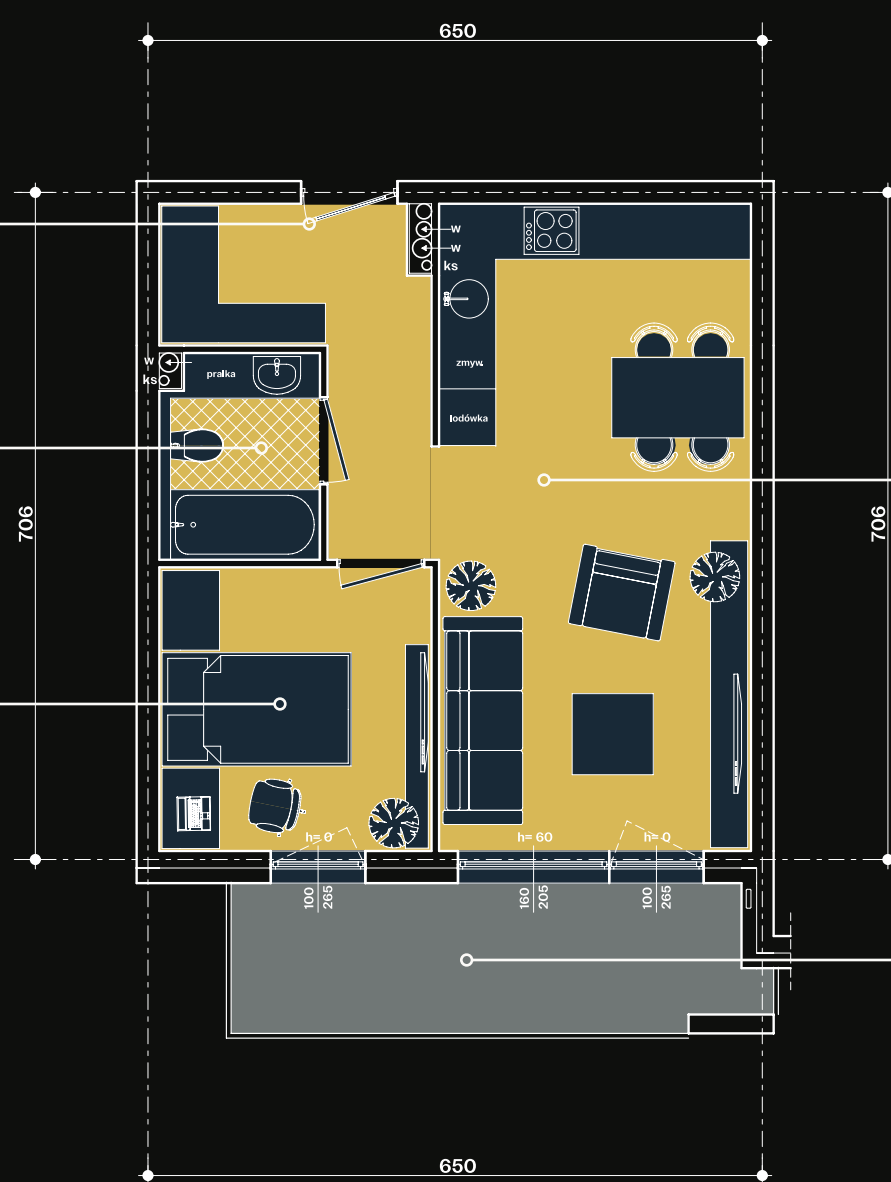

Rezydencja PORTNOVA

I Mieszkanie B35 = 41,00 m²

przedpokój
P = 6,42 m²

łazienka
P = 3,52 m²

pokój
P = 8,53 m²

pokój z aneksem
kuchennym
P = 22,52 m²

balkon 8,5 m²

ARCHITEKT
MAZUR STUDIO PROJEKTOWE
ul. Zacna 18
80-283 Gdańsk

tel. 583 480 212
archmazur@op.pl

KONTAKT

tel. +48 518 272 757

kontakt@goldmar.com.pl

Elbląg
Piętro 3

goldmar.com.pl

Mieszkanie B35 - Pu = 41,00 m²