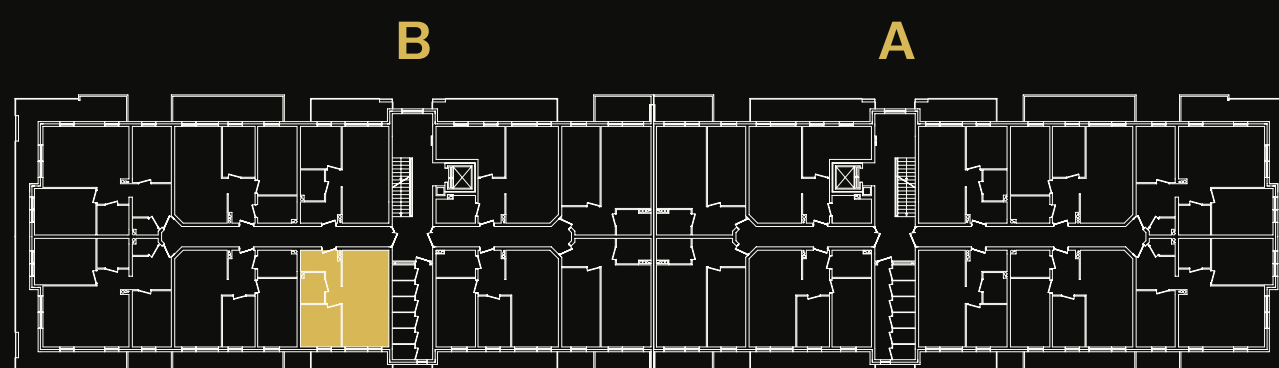

Rezydencja PORTNOVA

I Mieszkanie B35 = 41,00 m²

przedpokój
P = 6,42 m²

łazienka
P = 3,52 m²

pokój
P = 8,53 m²

pokój z aneksem
kuchennym
P = 22,52 m²

balkon 8,5 m²

ARCHITEKT
MAZUR STUDIO PROJEKTOWE
ul. Zacna 18
80-283 Gdańsk

tel. 583 480 212
archmazur@op.pl

KONTAKT

tel. +48 518 272 757

kontakt@goldmar.com.pl

Elbląg
Piętro 3

goldmar.com.pl

Mieszkanie B35 - Pu = 41,00 m²