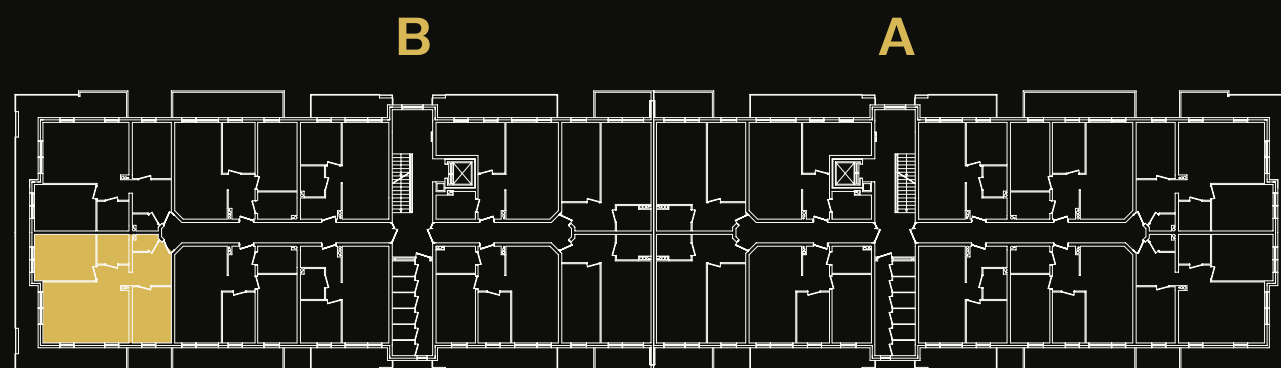

# Rezydencja PORTNOVA

I Mieszkanie B37 = 67,84 m<sup>2</sup>

ARCHITEKT  
MAZUR STUDIO PROJEKTOWE  
ul. Zacna 18  
80-283 Gdańsk

tel. 583 480 212  
archmazur@op.pl

KONTAKT

tel. +48 518 272 757

kontakt@goldmar.com.pl

Elbląg  
Piętro 3

goldmar.com.pl

Mieszkanie B37 - Pu = 67,84 m<sup>2</sup>