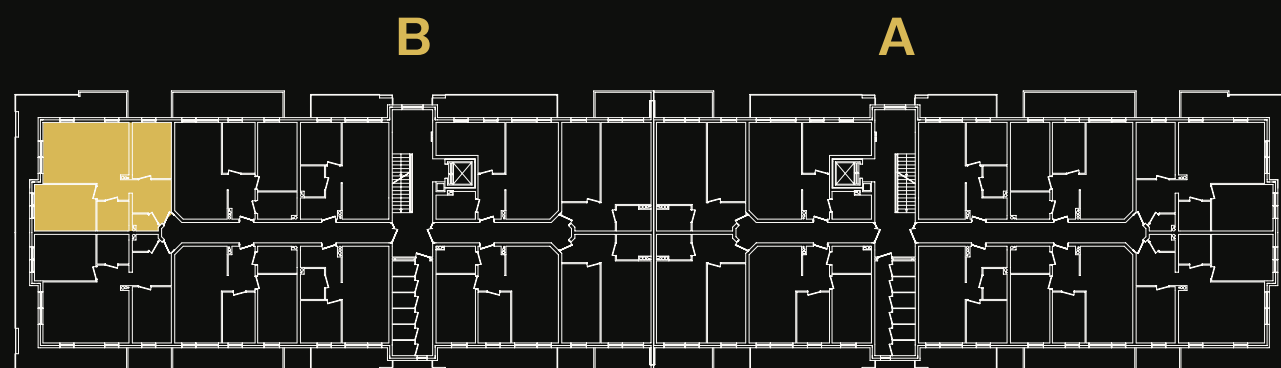

Rezydencja PORTNOVA

I Mieszkanie B38 = 67,84 m²

ARCHITEKT
MAZUR STUDIO PROJEKTOWE
ul. Zacna 18
80-283 Gdańsk

tel. 583 480 212
archmazur@op.pl

KONTAKT

tel. +48 518 272 757

kontakt@goldmar.com.pl

Elbląg
Piętro 3

goldmar.com.pl

Mieszkanie B38 - Pu = 67,84 m²