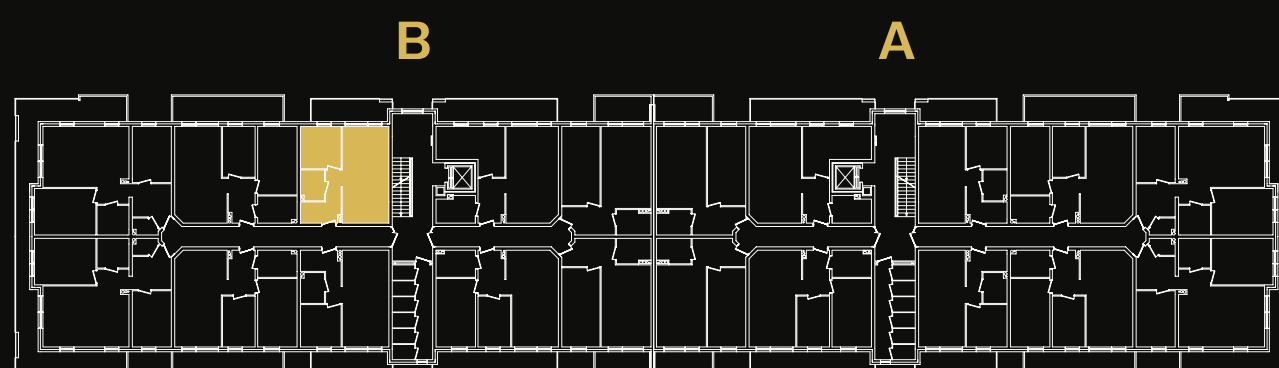

Rezydencja PORTNOVA

I Mieszkanie B40 = 41,07 m²

ARCHITEKT
MAZUR STUDIO PROJEKTOWE
ul. Zacna 18
80-283 Gdańsk
tel. 583 480 212
archmazur@op.pl

KONTAKT
tel. +48 518 272 757
kontakt@goldmar.com.pl

Elbląg
Piętro 3

goldmar.com.pl

Mieszkanie B40 - Pu = 41,07 m²