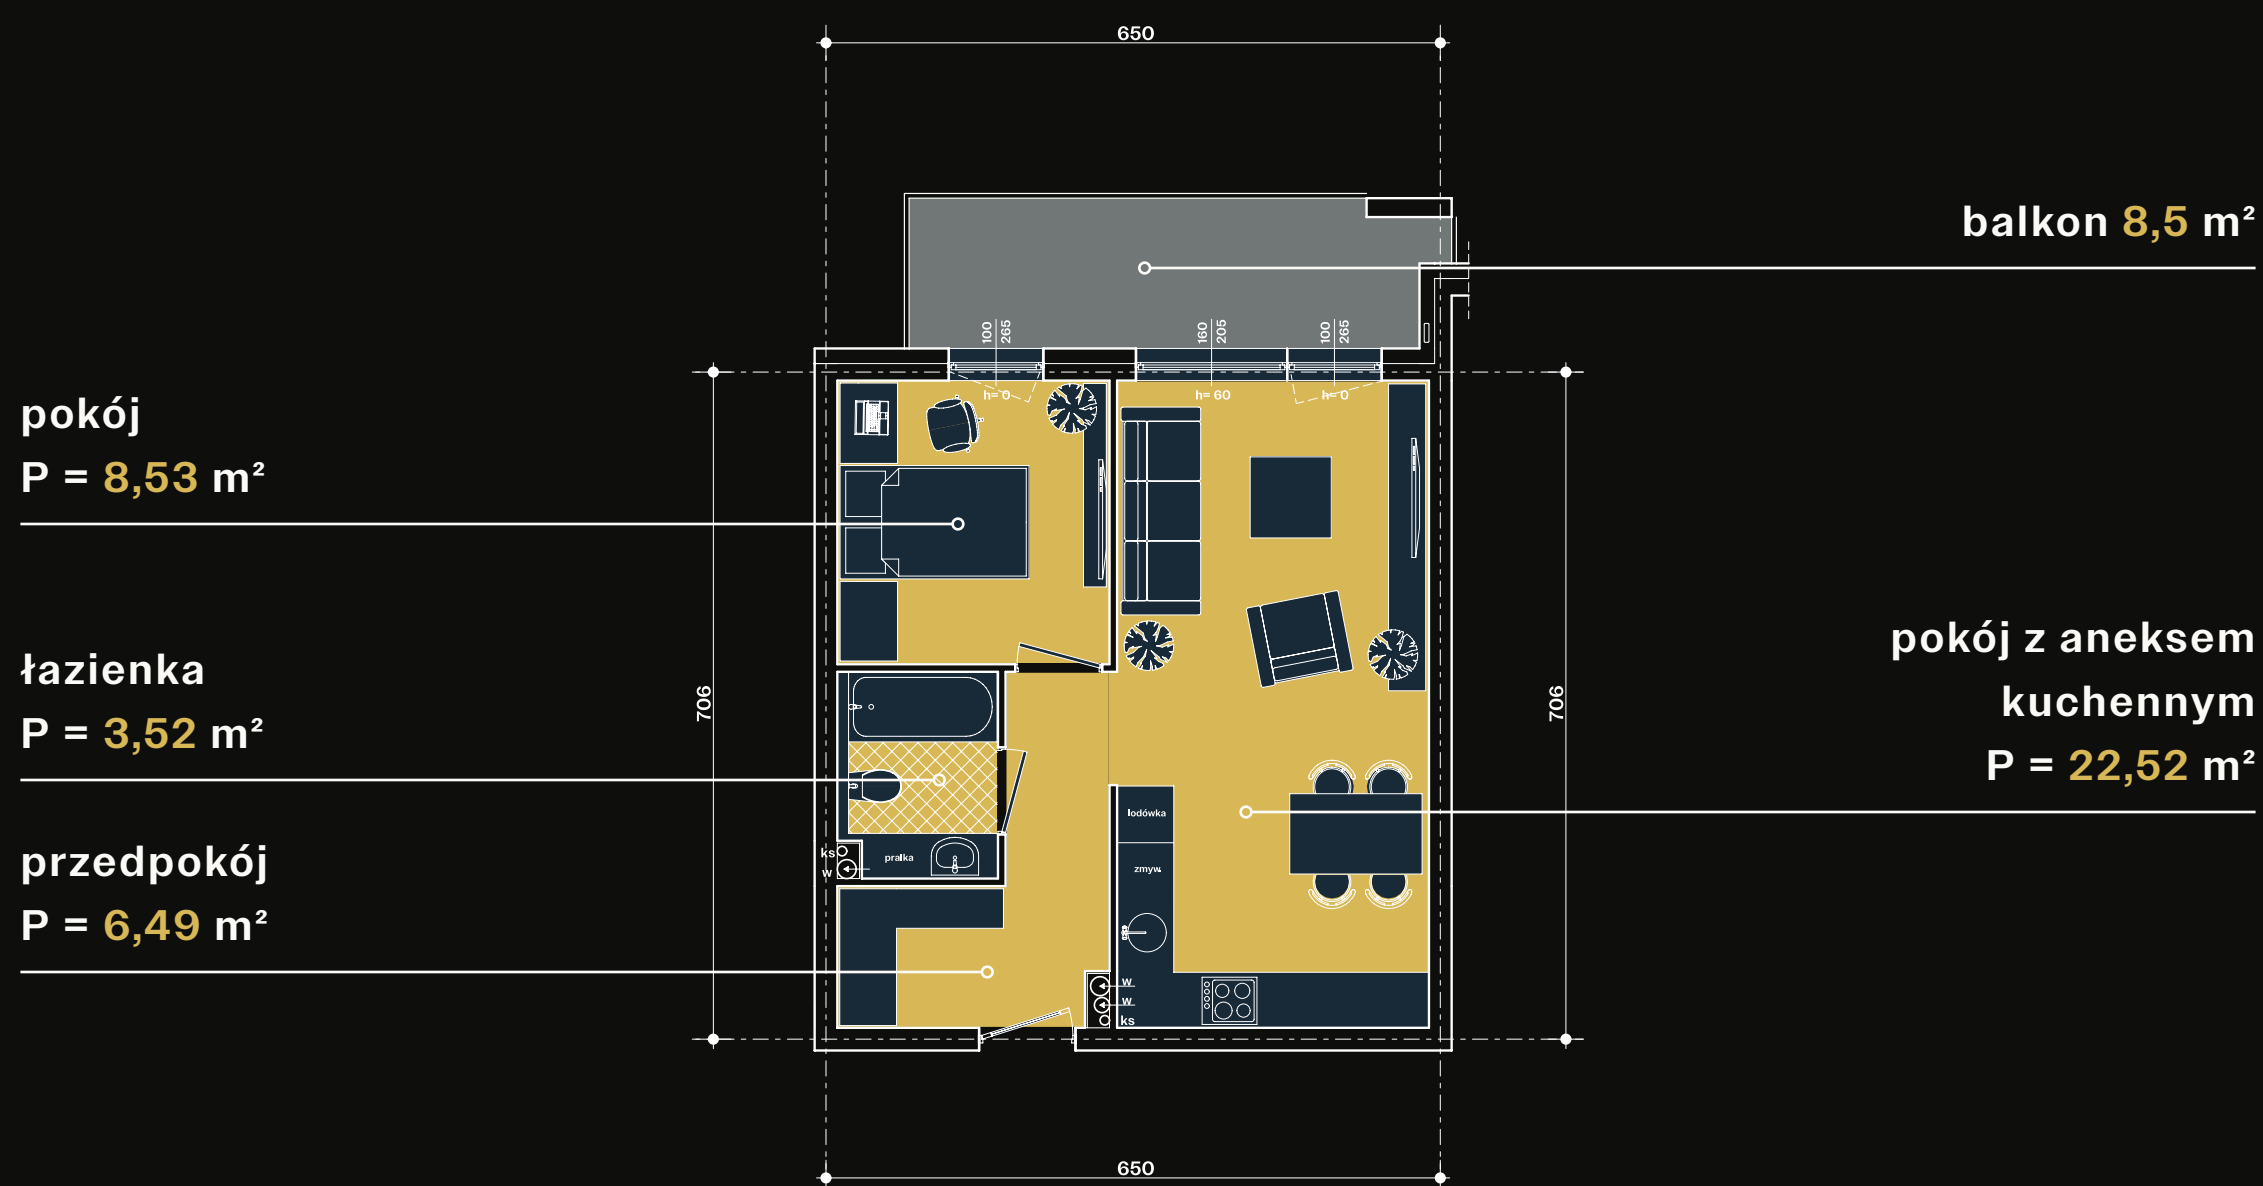

Rezydencja PORTNOVA

I Mieszkanie B40 = 41,07 m²

ARCHITEKT
MAZUR STUDIO PROJEKTOWE
ul. Zacna 18
80-283 Gdańsk
tel. 583 480 212
archmazur@op.pl

KONTAKT
tel. +48 518 272 757
kontakt@goldmar.com.pl

Elbląg
Piętro 3

goldmar.com.pl

Mieszkanie B40 - Pu = 41,07 m²