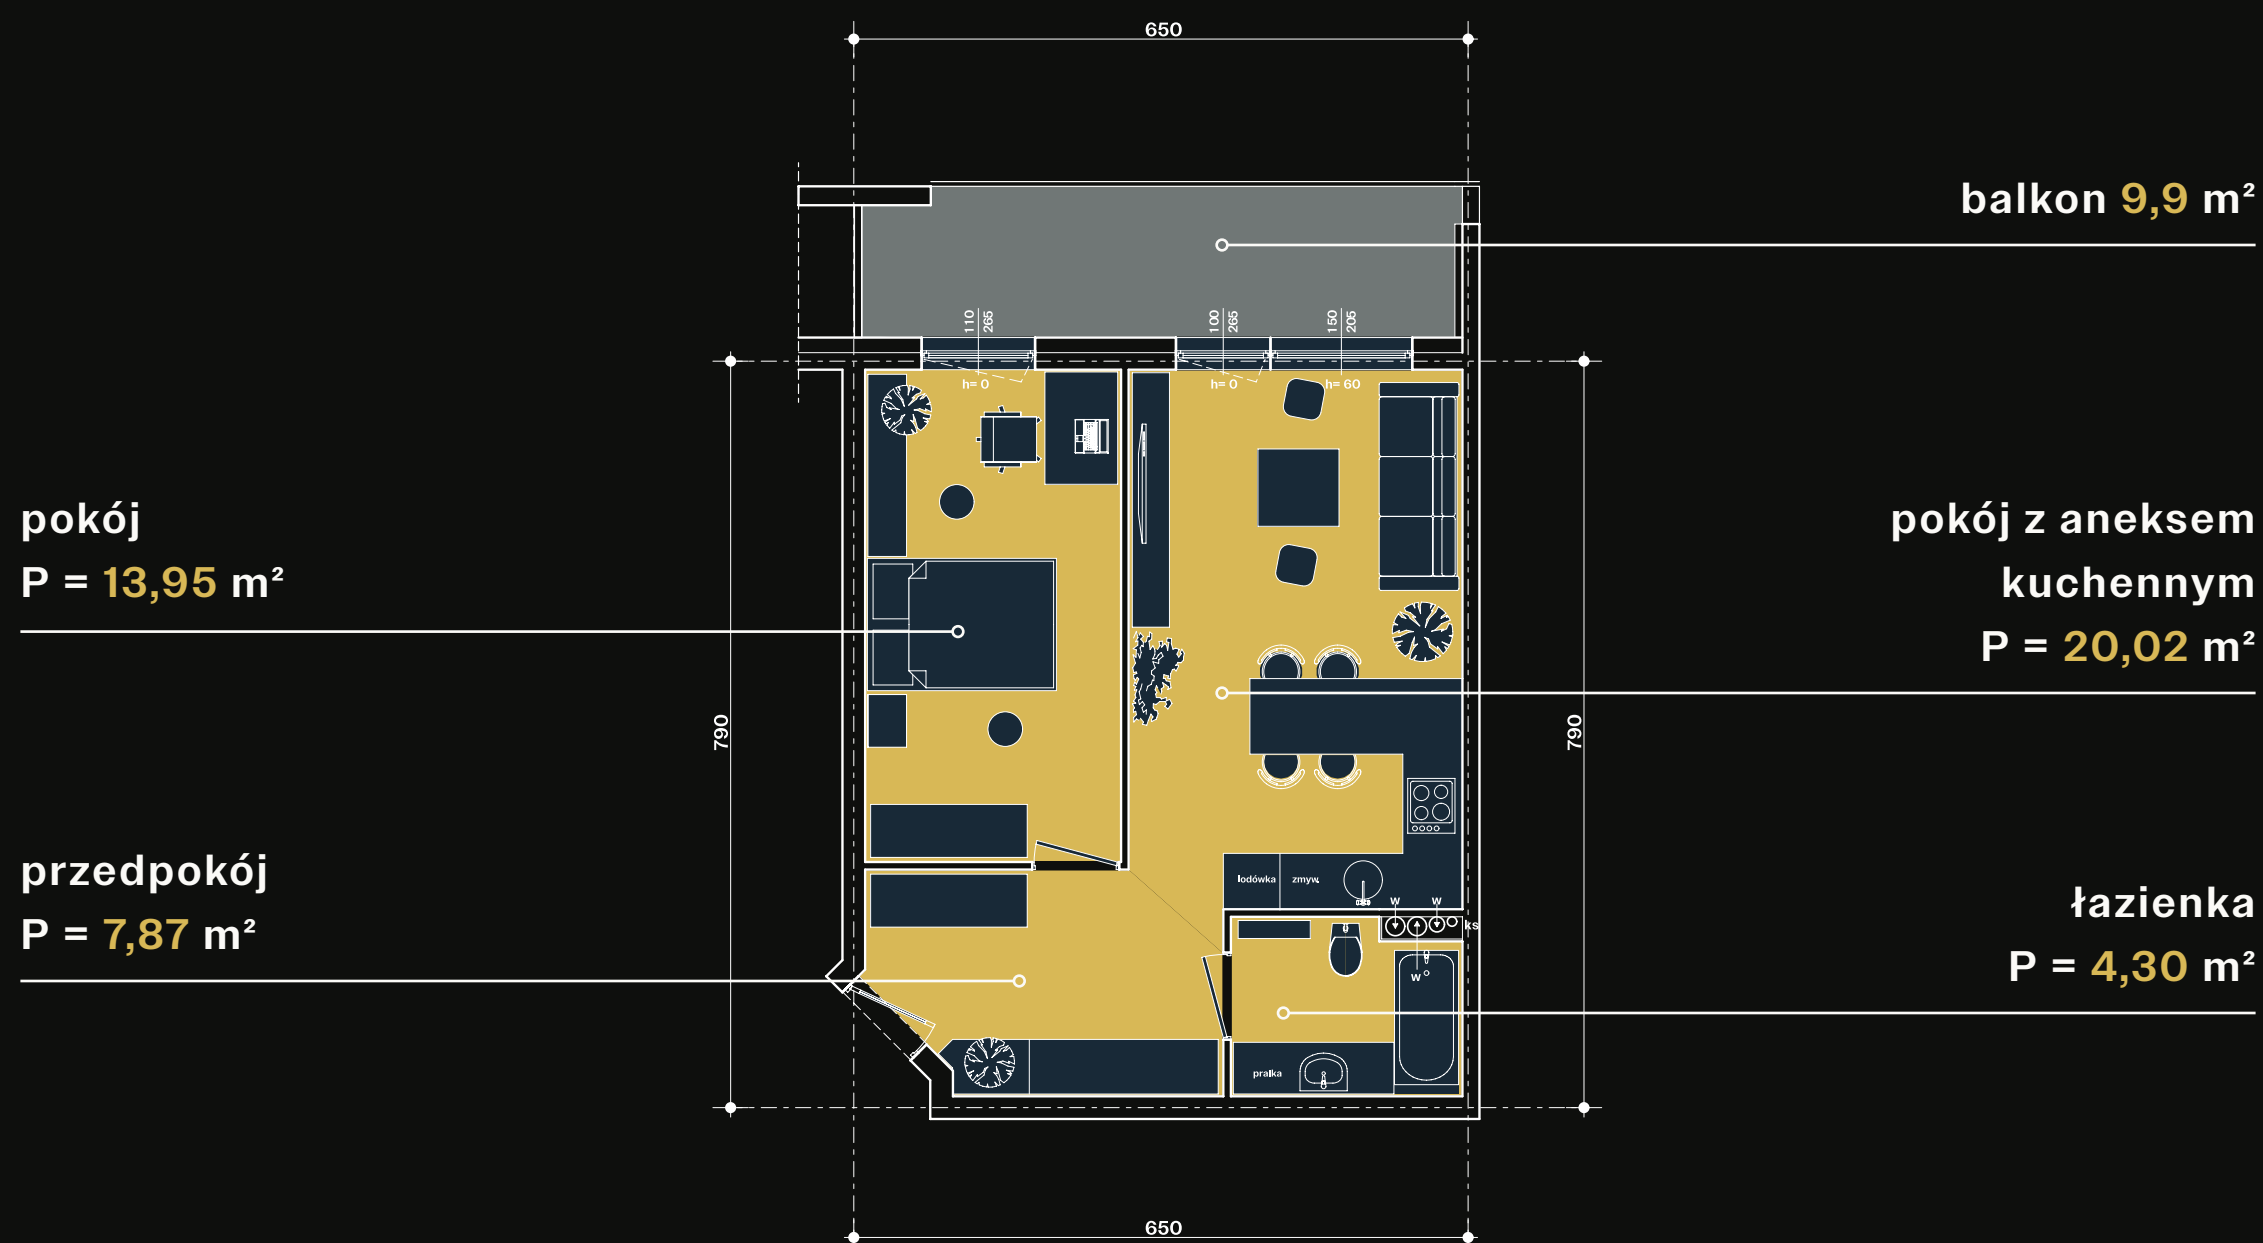

Rezydencja PORTNOVA

I Mieszkanie **B42 = 46,13 m²**

ARCHITEKT
MAZUR STUDIO PROJEKTOWE
ul. Zacna 18
80-283 Gdańsk
tel. 583 480 212
archmazur@op.pl

KONTAKT
tel. +48 518 272 757
kontakt@goldmar.com.pl

Elbląg
Piętro 4

goldmar.com.pl

Mieszkanie B42 - Pu = 46,13 m²