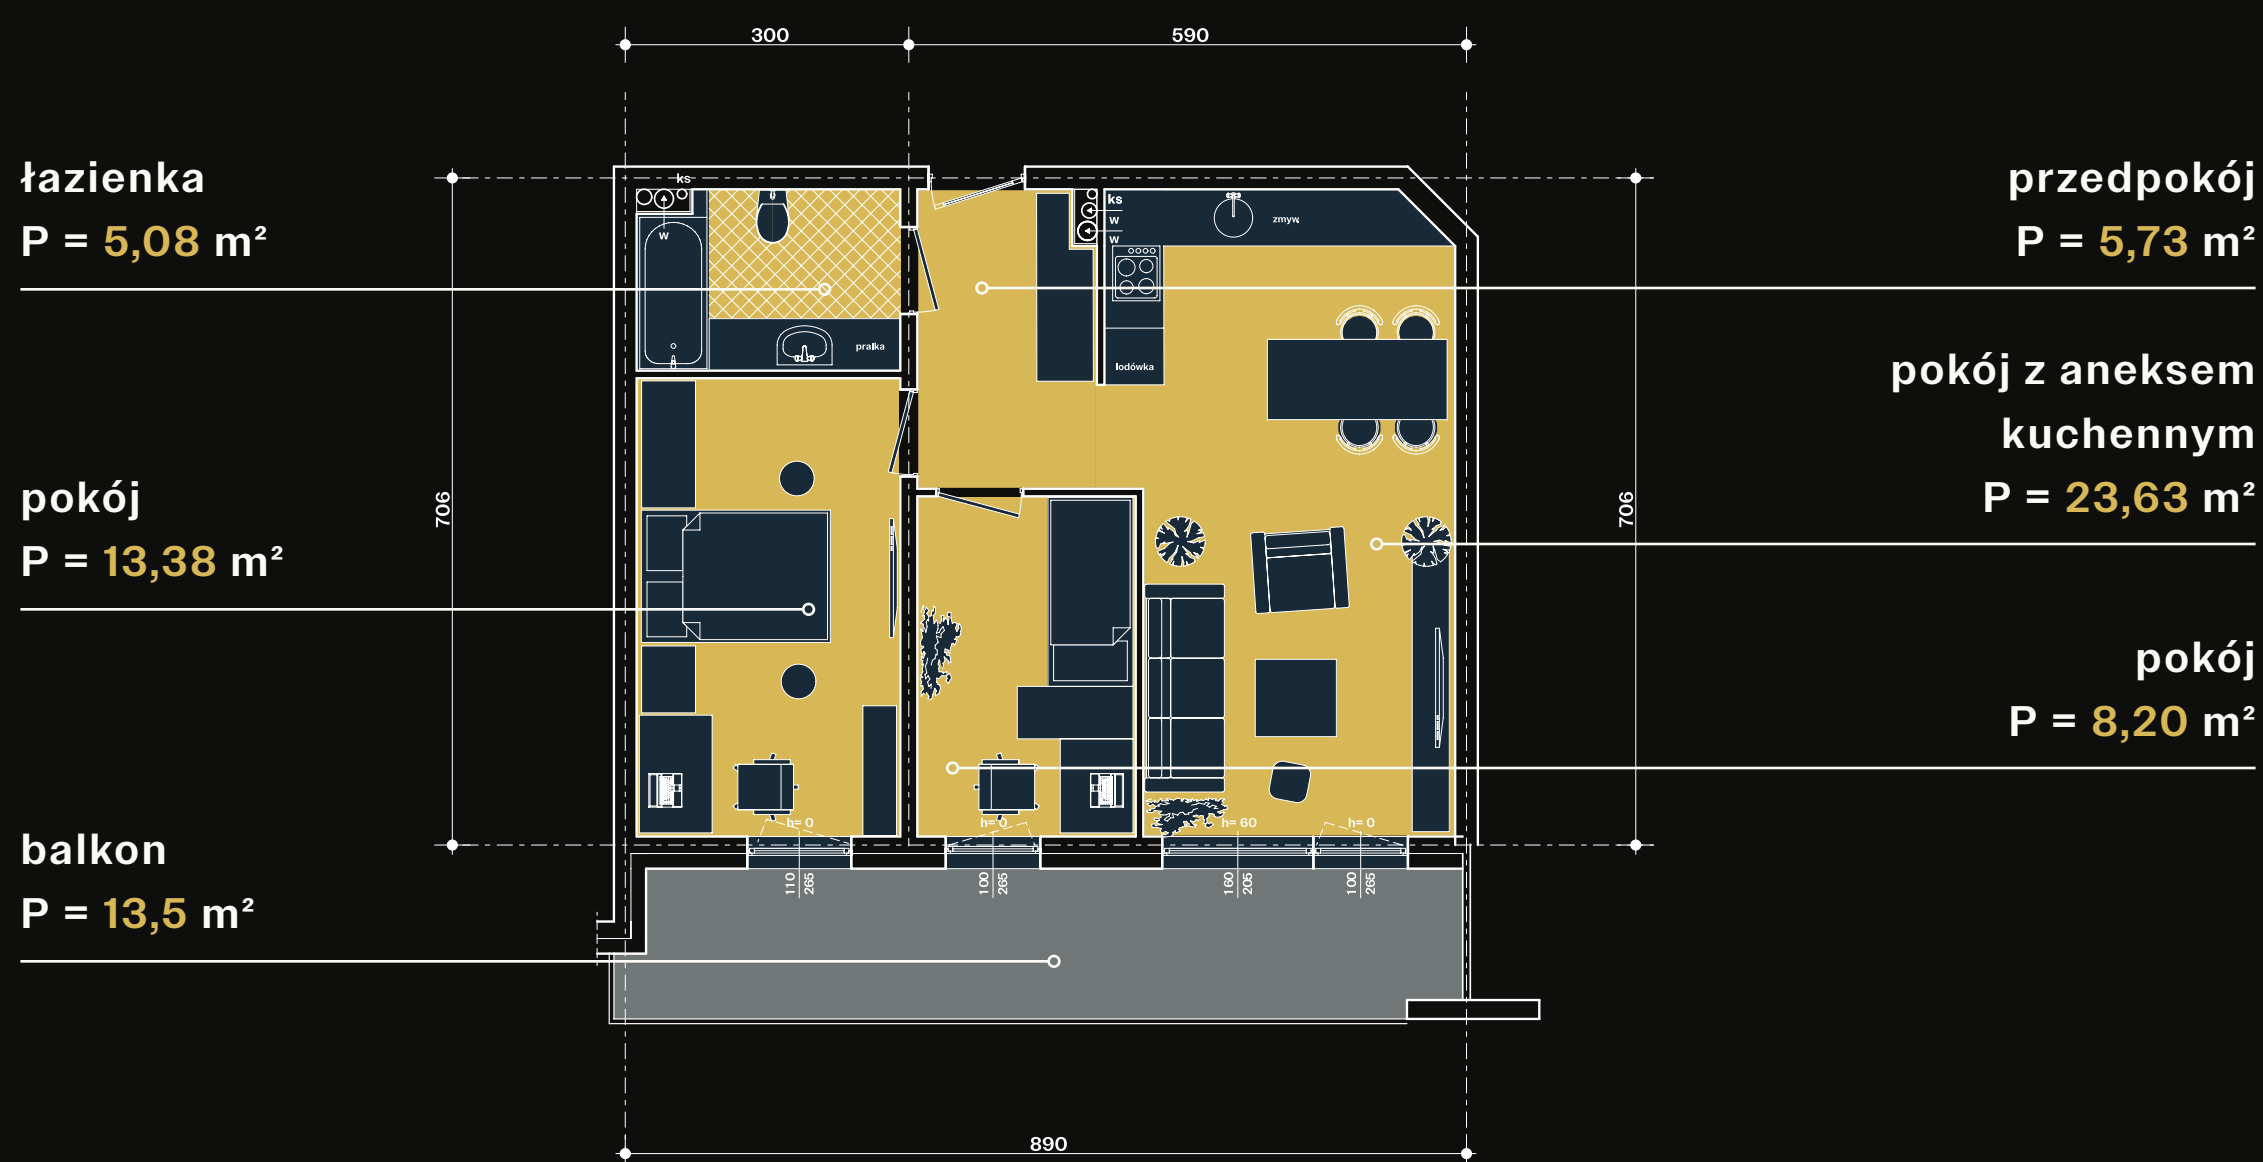

# Rezydencja PORTNOVA

I Mieszkanie B44 = 56,02 m<sup>2</sup>

ARCHITEKT  
MAZUR STUDIO PROJEKTOWE  
ul. Zacna 18  
80-283 Gdańsk  
tel. 583 480 212  
archmazur@op.pl

KONTAKT  
tel. +48 518 272 757  
kontakt@goldmar.com.pl

Elbląg  
Piętro 4

goldmar.com.pl

Mieszkanie B44 - Pu = 56,02 m<sup>2</sup>