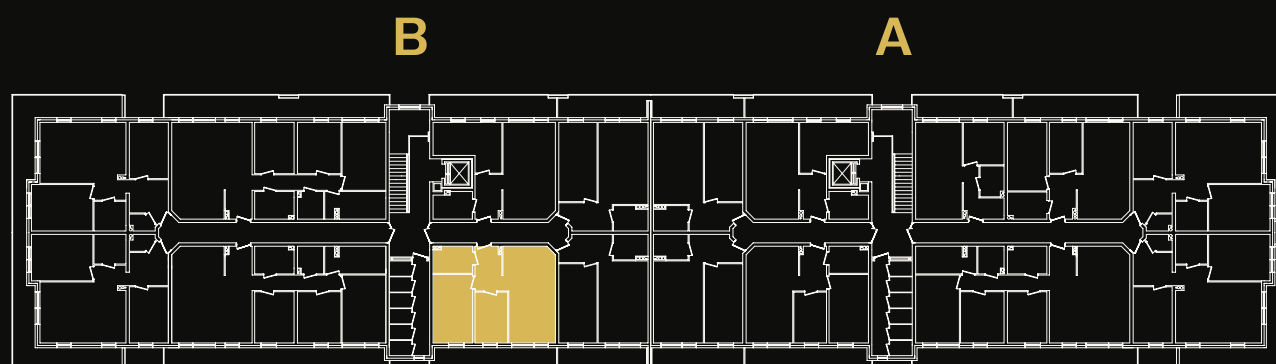

# Rezydencja PORTNOVA

I Mieszkanie B44 = 56,02 m<sup>2</sup>

ARCHITEKT  
MAZUR STUDIO PROJEKTOWE  
ul. Zacna 18  
80-283 Gdańsk  
tel. 583 480 212  
archmazur@op.pl

KONTAKT  
tel. +48 518 272 757  
kontakt@goldmar.com.pl

Elbląg  
Piętro 4

goldmar.com.pl

Mieszkanie B44 - Pu = 56,02 m<sup>2</sup>