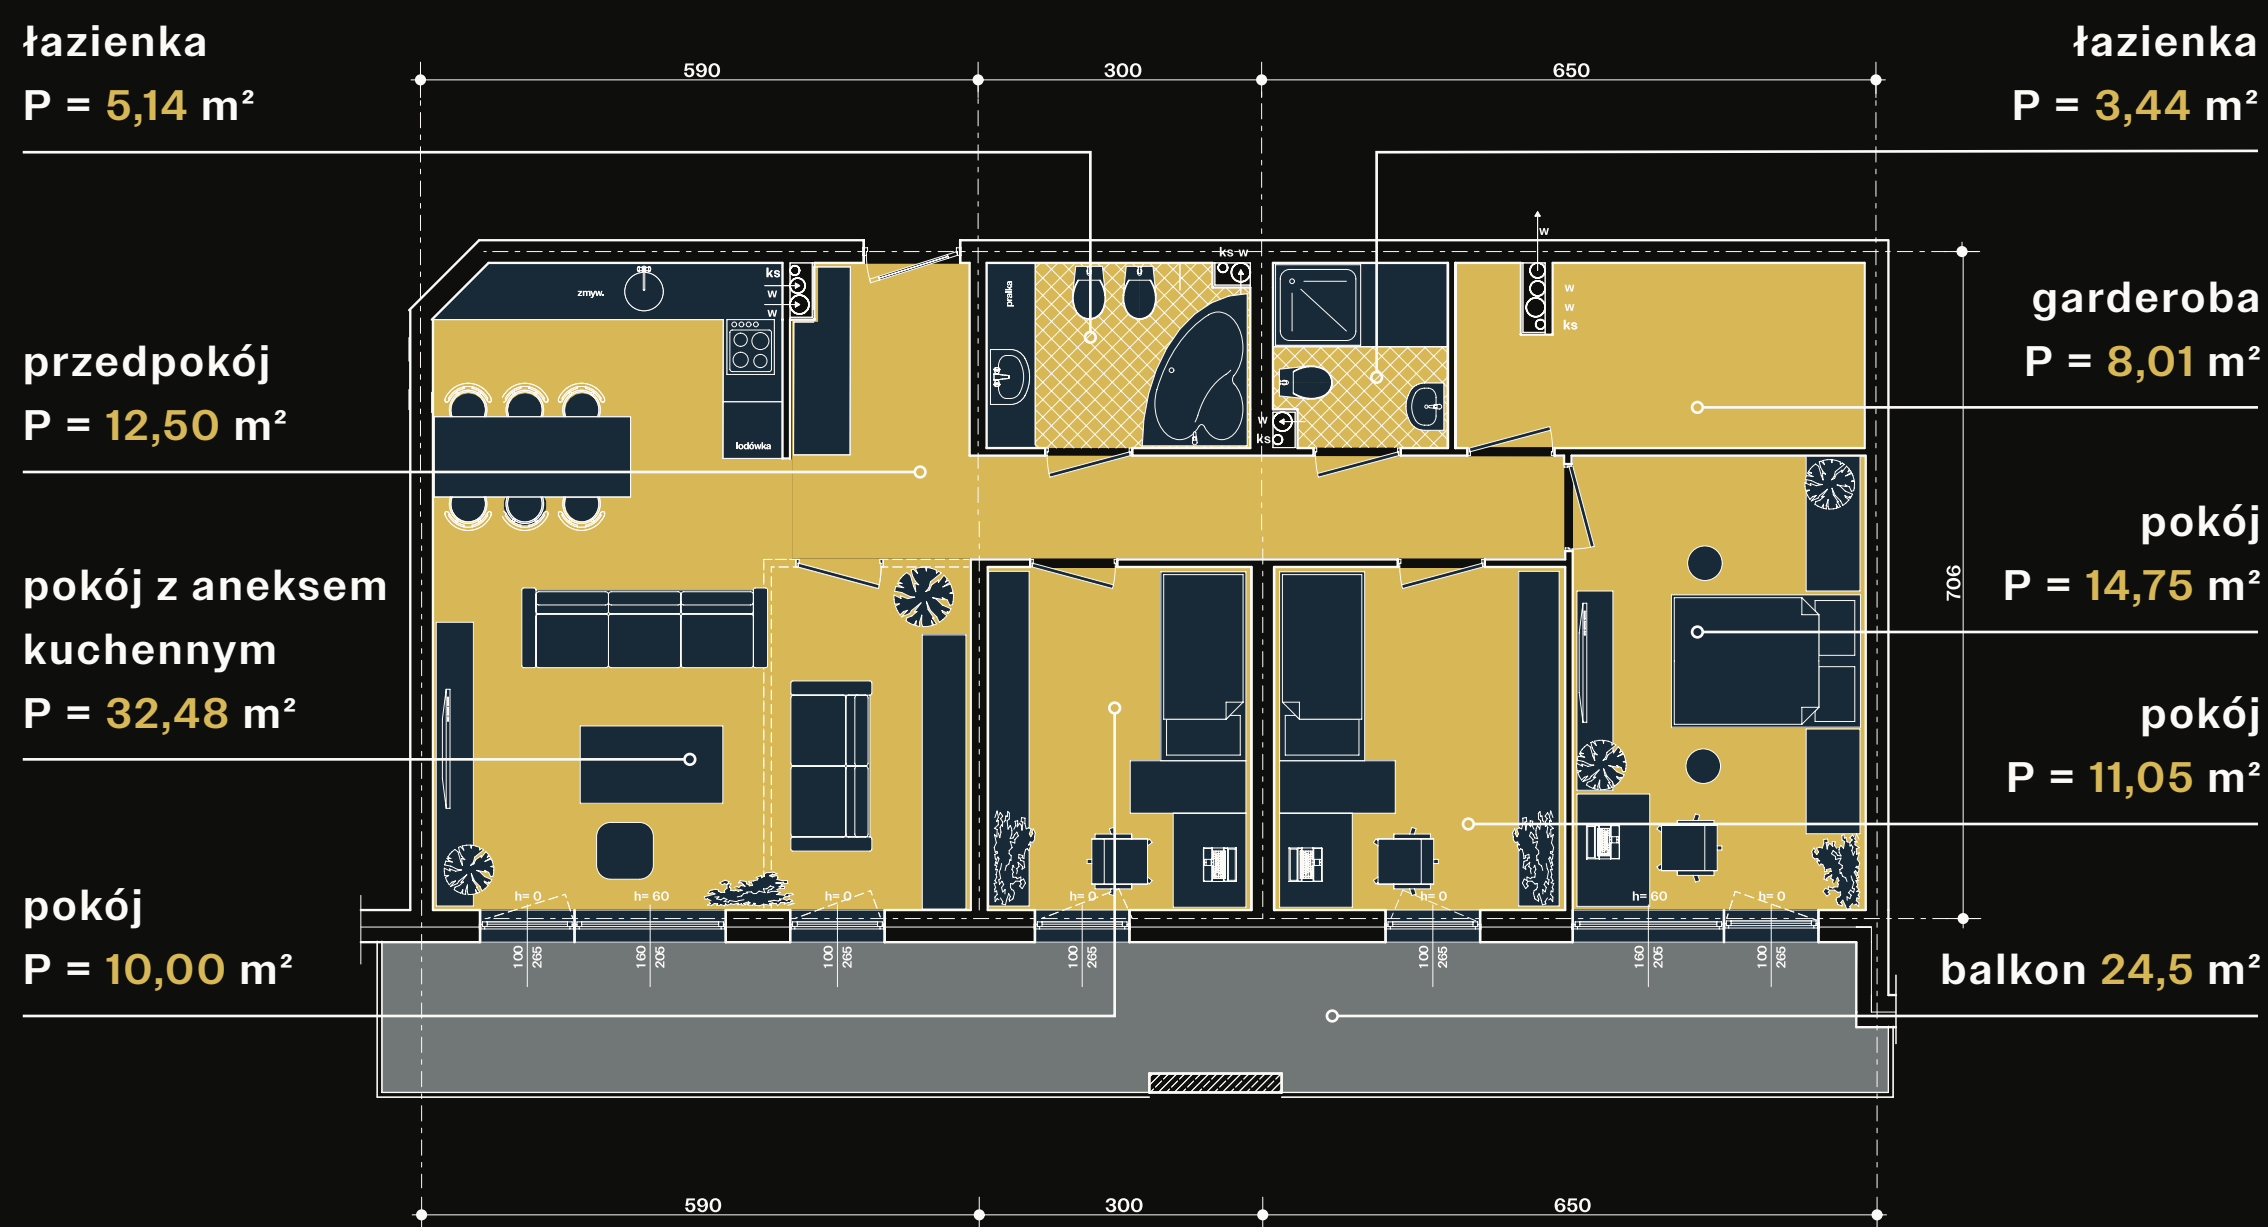

Rezydencja PORTNOVA

I Mieszkanie B45 = 97,38 m²

ARCHITEKT
MAZUR STUDIO PROJEKTOWE
ul. Zacna 18
80-283 Gdańsk
tel. 583 480 212
archmazur@op.pl

KONTAKT
tel. +48 518 272 757
kontakt@goldmar.com.pl

Elbląg
Piętro 4

goldmar.com.pl

Mieszkanie B45 - Pu = 97,38 m²