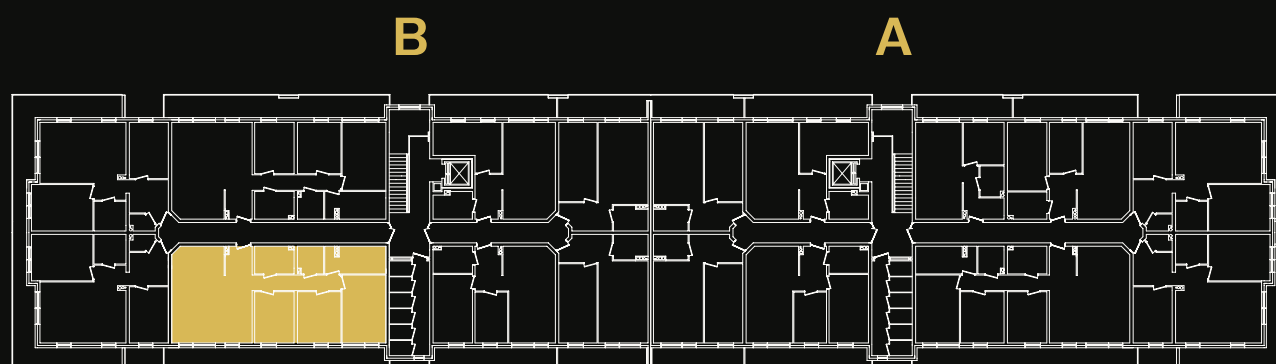

Rezydencja PORTNOVA

I Mieszkanie B45 = 97,38 m²

ARCHITEKT
MAZUR STUDIO PROJEKTOWE
ul. Zacna 18
80-283 Gdańsk
tel. 583 480 212
archmazur@op.pl

KONTAKT
tel. +48 518 272 757
kontakt@goldmar.com.pl

Elbląg
Piętro 4

goldmar.com.pl

Mieszkanie B45 - Pu = 97,38 m²