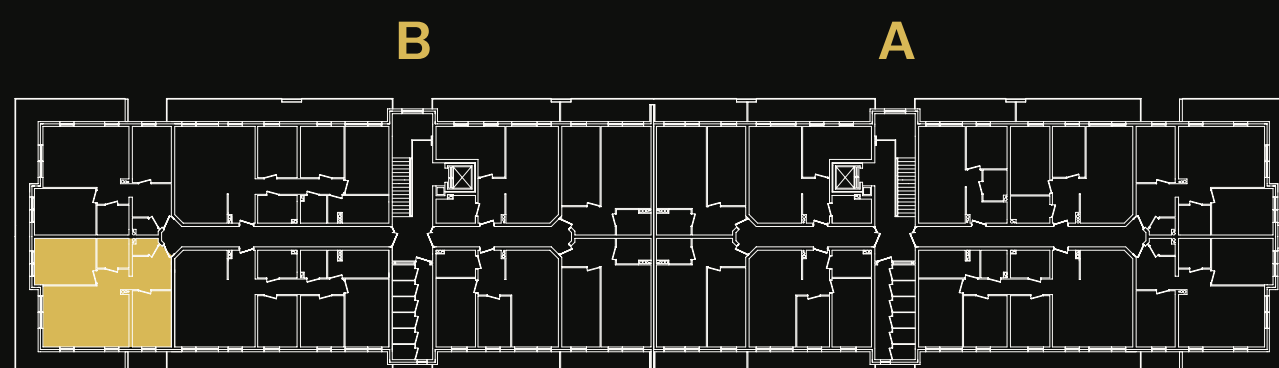

Rezydencja PORTNOVA

I Mieszkanie B46 = 67,84 m²

łazienka
P = 4,81 m²

pokój
P = 14,15 m²

pokój z aneksem
kuchennym
P = 25,84 m²

balkon 22,8 m²

toaleta
P = 1,79 m²

przedpokój
P = 9,86 m²

pokój
P = 11,39 m²

ARCHITEKT
MAZUR STUDIO PROJEKTOWE
ul. Zacna 18
80-283 Gdańsk
tel. 583 480 212
archmazur@op.pl

KONTAKT
tel. +48 518 272 757
kontakt@goldmar.com.pl

Elbląg
Piętro 4

goldmar.com.pl

Mieszkanie B46 - Pu = 67,84 m²