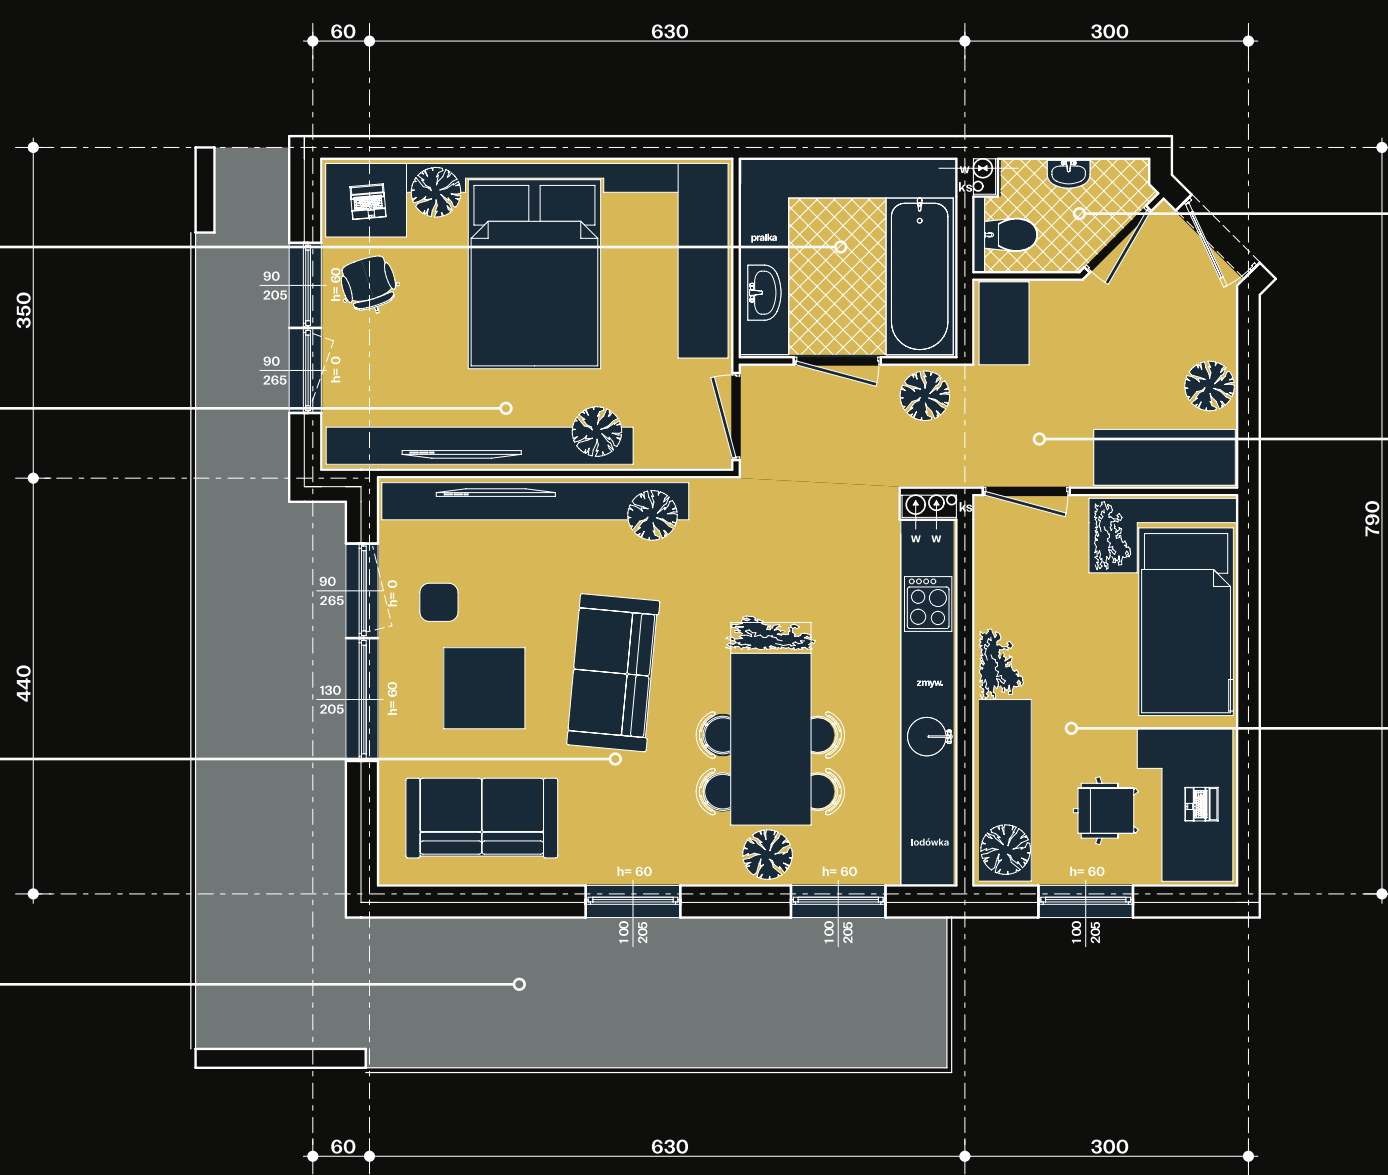

Rezydencja PORTNOVA

I Mieszkanie B46 = 67,84 m²

łazienka
P = 4,81 m²

pokój
P = 14,15 m²

pokój z aneksem
kuchennym
P = 25,84 m²

balkon 22,8 m²

toaleta
P = 1,79 m²

przedpokój
P = 9,86 m²

pokój
P = 11,39 m²

ARCHITEKT
MAZUR STUDIO PROJEKTOWE
ul. Zacna 18
80-283 Gdańsk
tel. 583 480 212
archmazur@op.pl

KONTAKT
tel. +48 518 272 757
kontakt@goldmar.com.pl

Elbląg
Piętro 4

goldmar.com.pl

Mieszkanie B46 - Pu = 67,84 m²