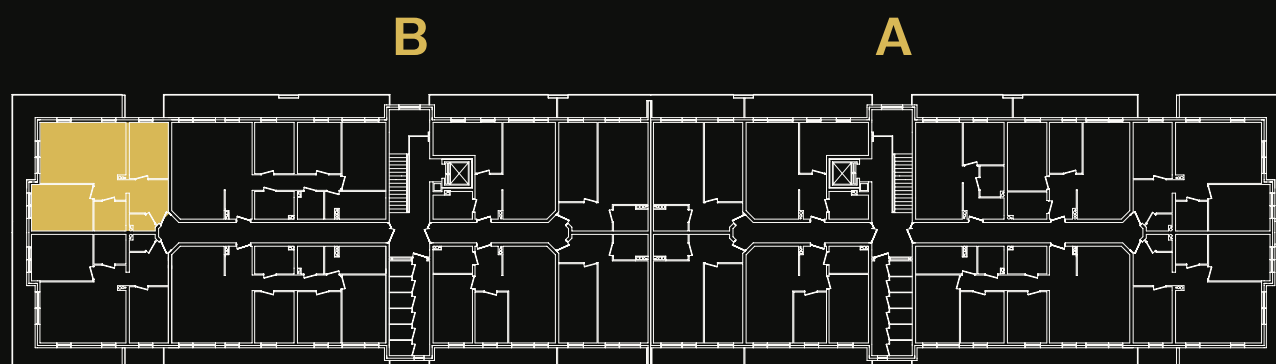

Rezydencja PORTNOVA

I Mieszkanie B47 = 67,84 m²

ARCHITEKT
MAZUR STUDIO PROJEKTOWE
ul. Zacna 18
80-283 Gdańsk
tel. 583 480 212
archmazur@op.pl

KONTAKT
tel. +48 518 272 757
kontakt@goldmar.com.pl

Elbląg
Piętro 4

goldmar.com.pl

Mieszkanie B47 - Pu = 67,84 m²