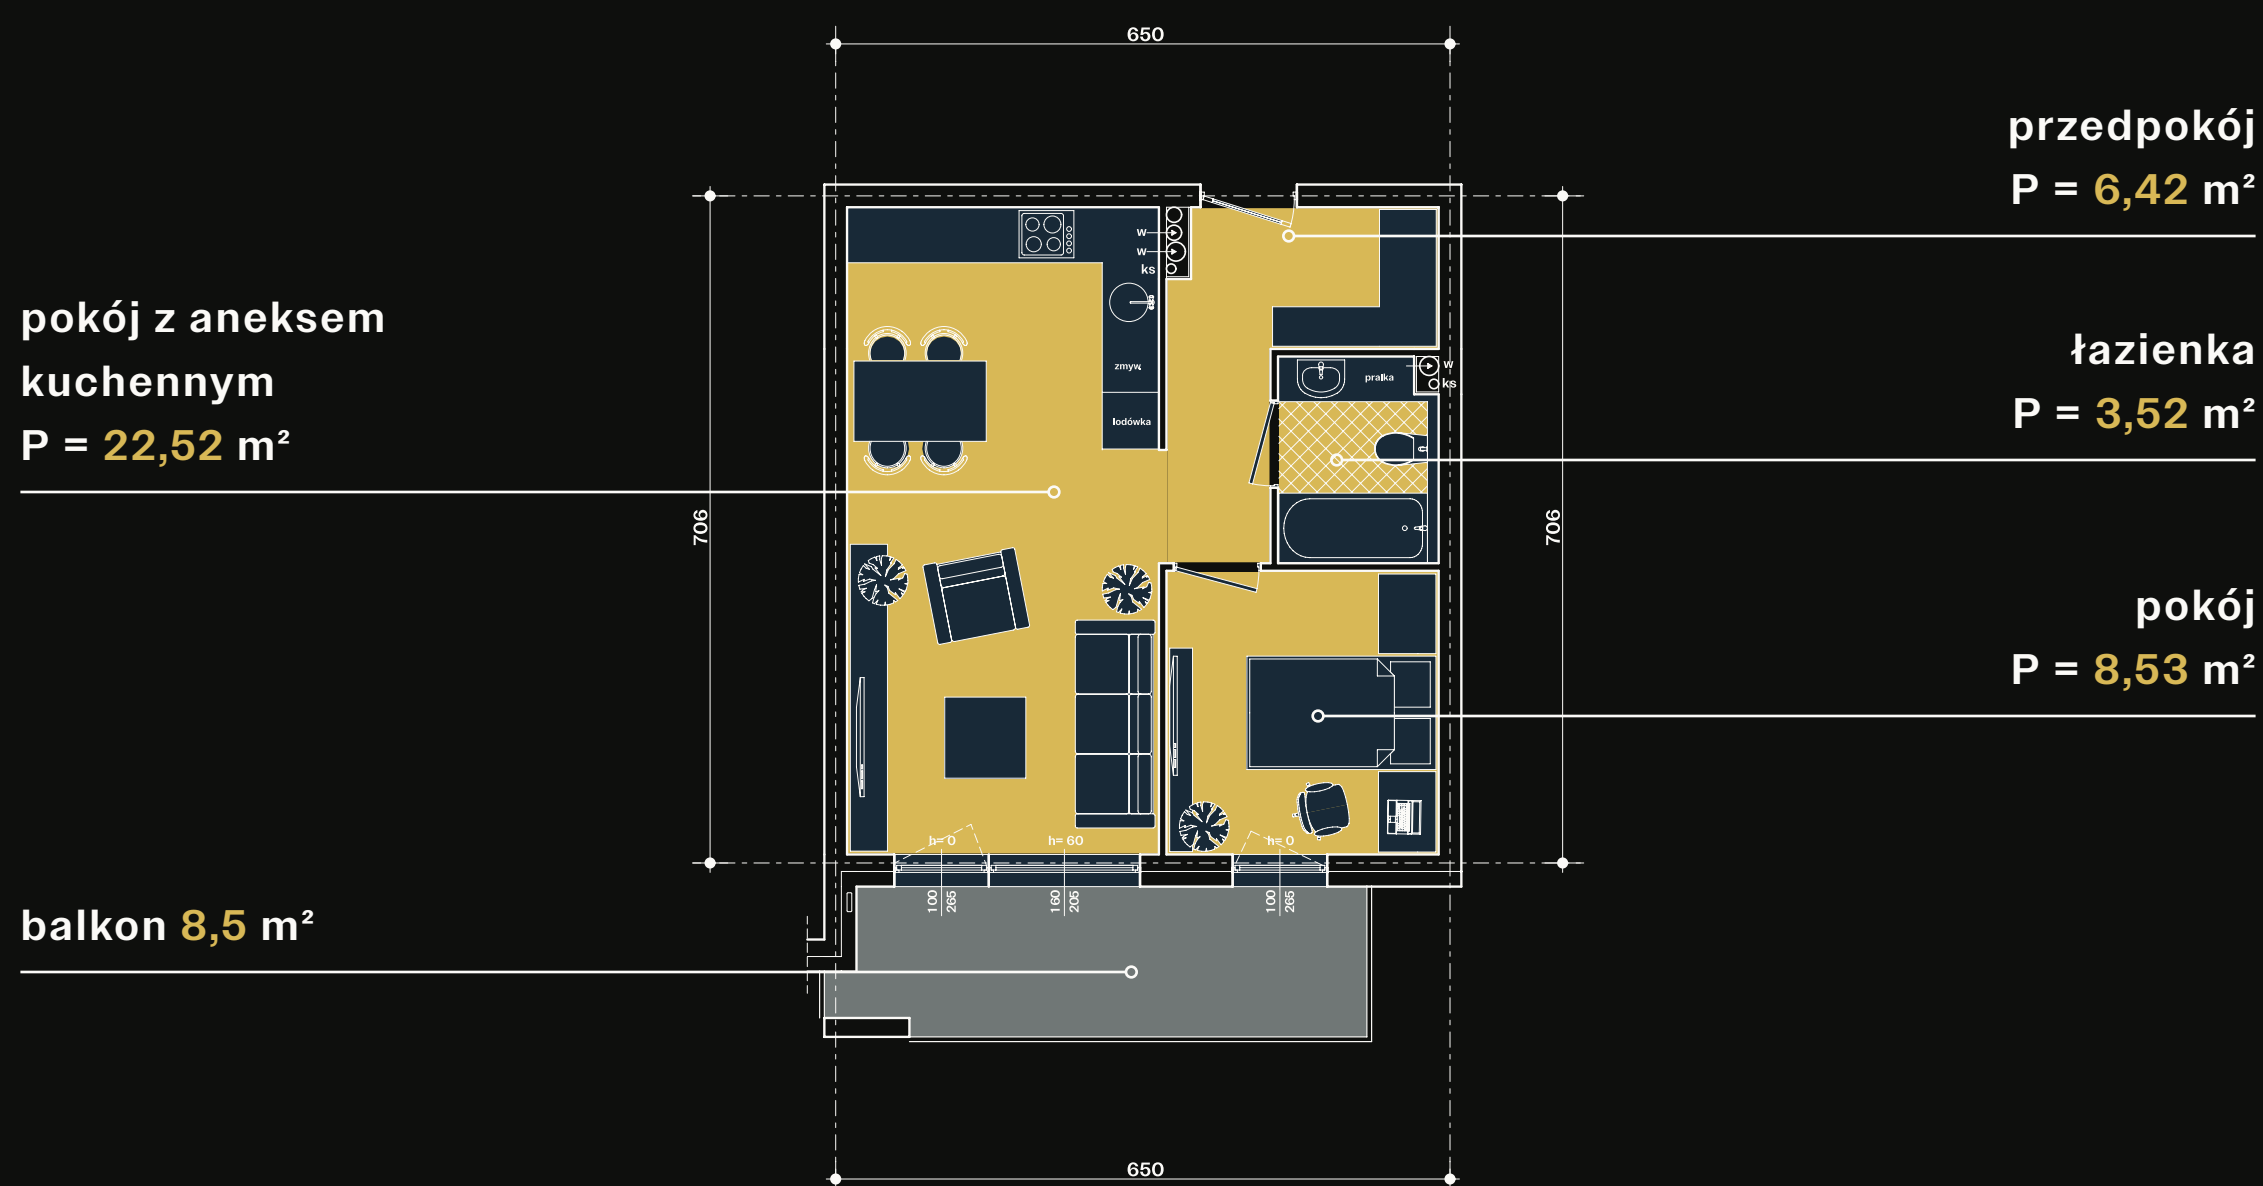

Rezydencja PORTNOVA

I Mieszkanie A36 = 41,00 m²

ARCHITEKT
MAZUR STUDIO PROJEKTOWE
ul. Zacna 18
80-283 Gdańsk
tel. 583 480 212
archmazur@op.pl

KONTAKT
tel. +48 518 272 757
kontakt@goldmar.com.pl

Elbląg
Piętro 3

goldmar.com.pl

Mieszkanie A36 - Pu = 41,00 m²