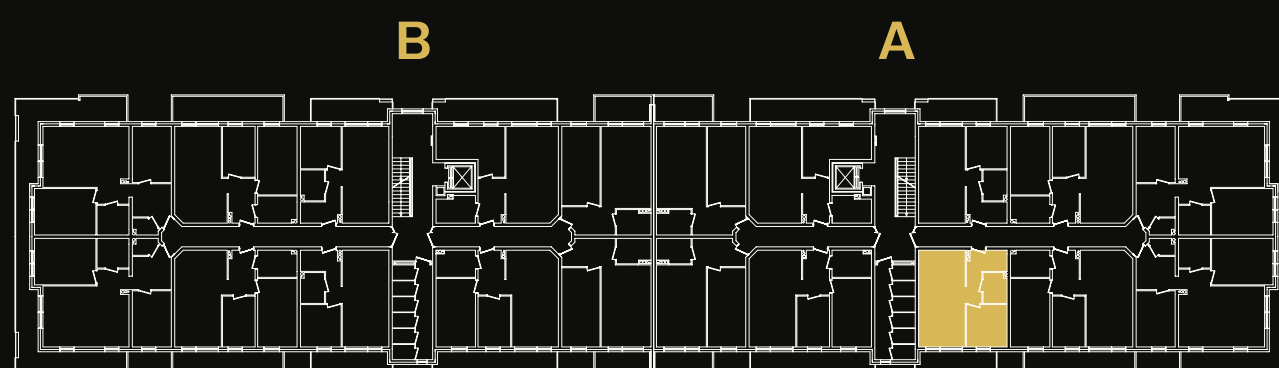

Rezydencja PORTNOVA

I Mieszkanie A36 = 41,00 m²

ARCHITEKT
MAZUR STUDIO PROJEKTOWE
ul. Zacna 18
80-283 Gdańsk
tel. 583 480 212
archmazur@op.pl

KONTAKT
tel. +48 518 272 757
kontakt@goldmar.com.pl

Elbląg
Piętro 3

goldmar.com.pl

Mieszkanie A36 - Pu = 41,00 m²