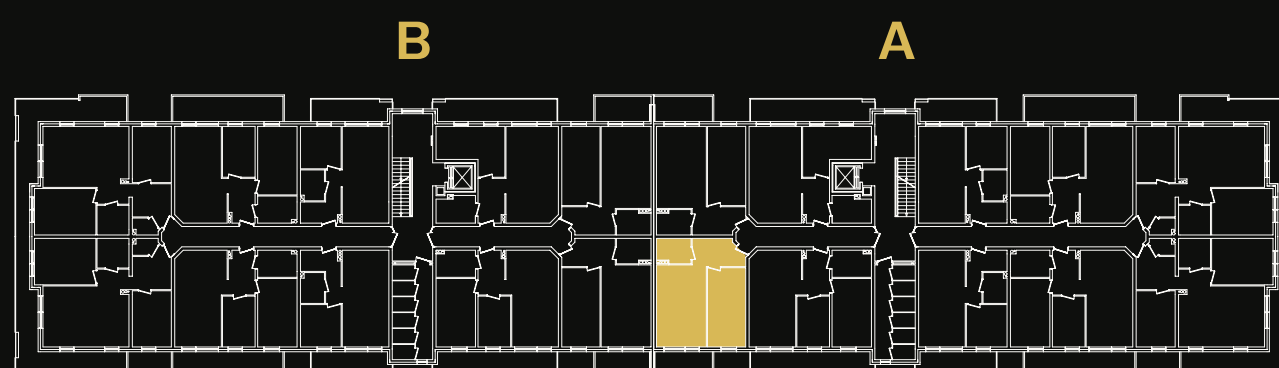

Rezydencja PORTNOVA

I Mieszkanie A38 = 46,13 m²

łazienka

P = 4,30 m²

pokój z aneksem
kuchennym

P = 20,02 m²

balkon 7,3 m²

przedpokój

P = 7,87 m²

pokój

P = 13,95 m²

ARCHITEKT
MAZUR STUDIO PROJEKTOWE
ul. Zacna 18
80-283 Gdańsk

tel. 583 480 212
archmazur@op.pl

KONTAKT

tel. +48 518 272 757

kontakt@goldmar.com.pl

Elbląg

Piętro 3

goldmar.com.pl

Mieszkanie A38 - Pu = 46,13 m²