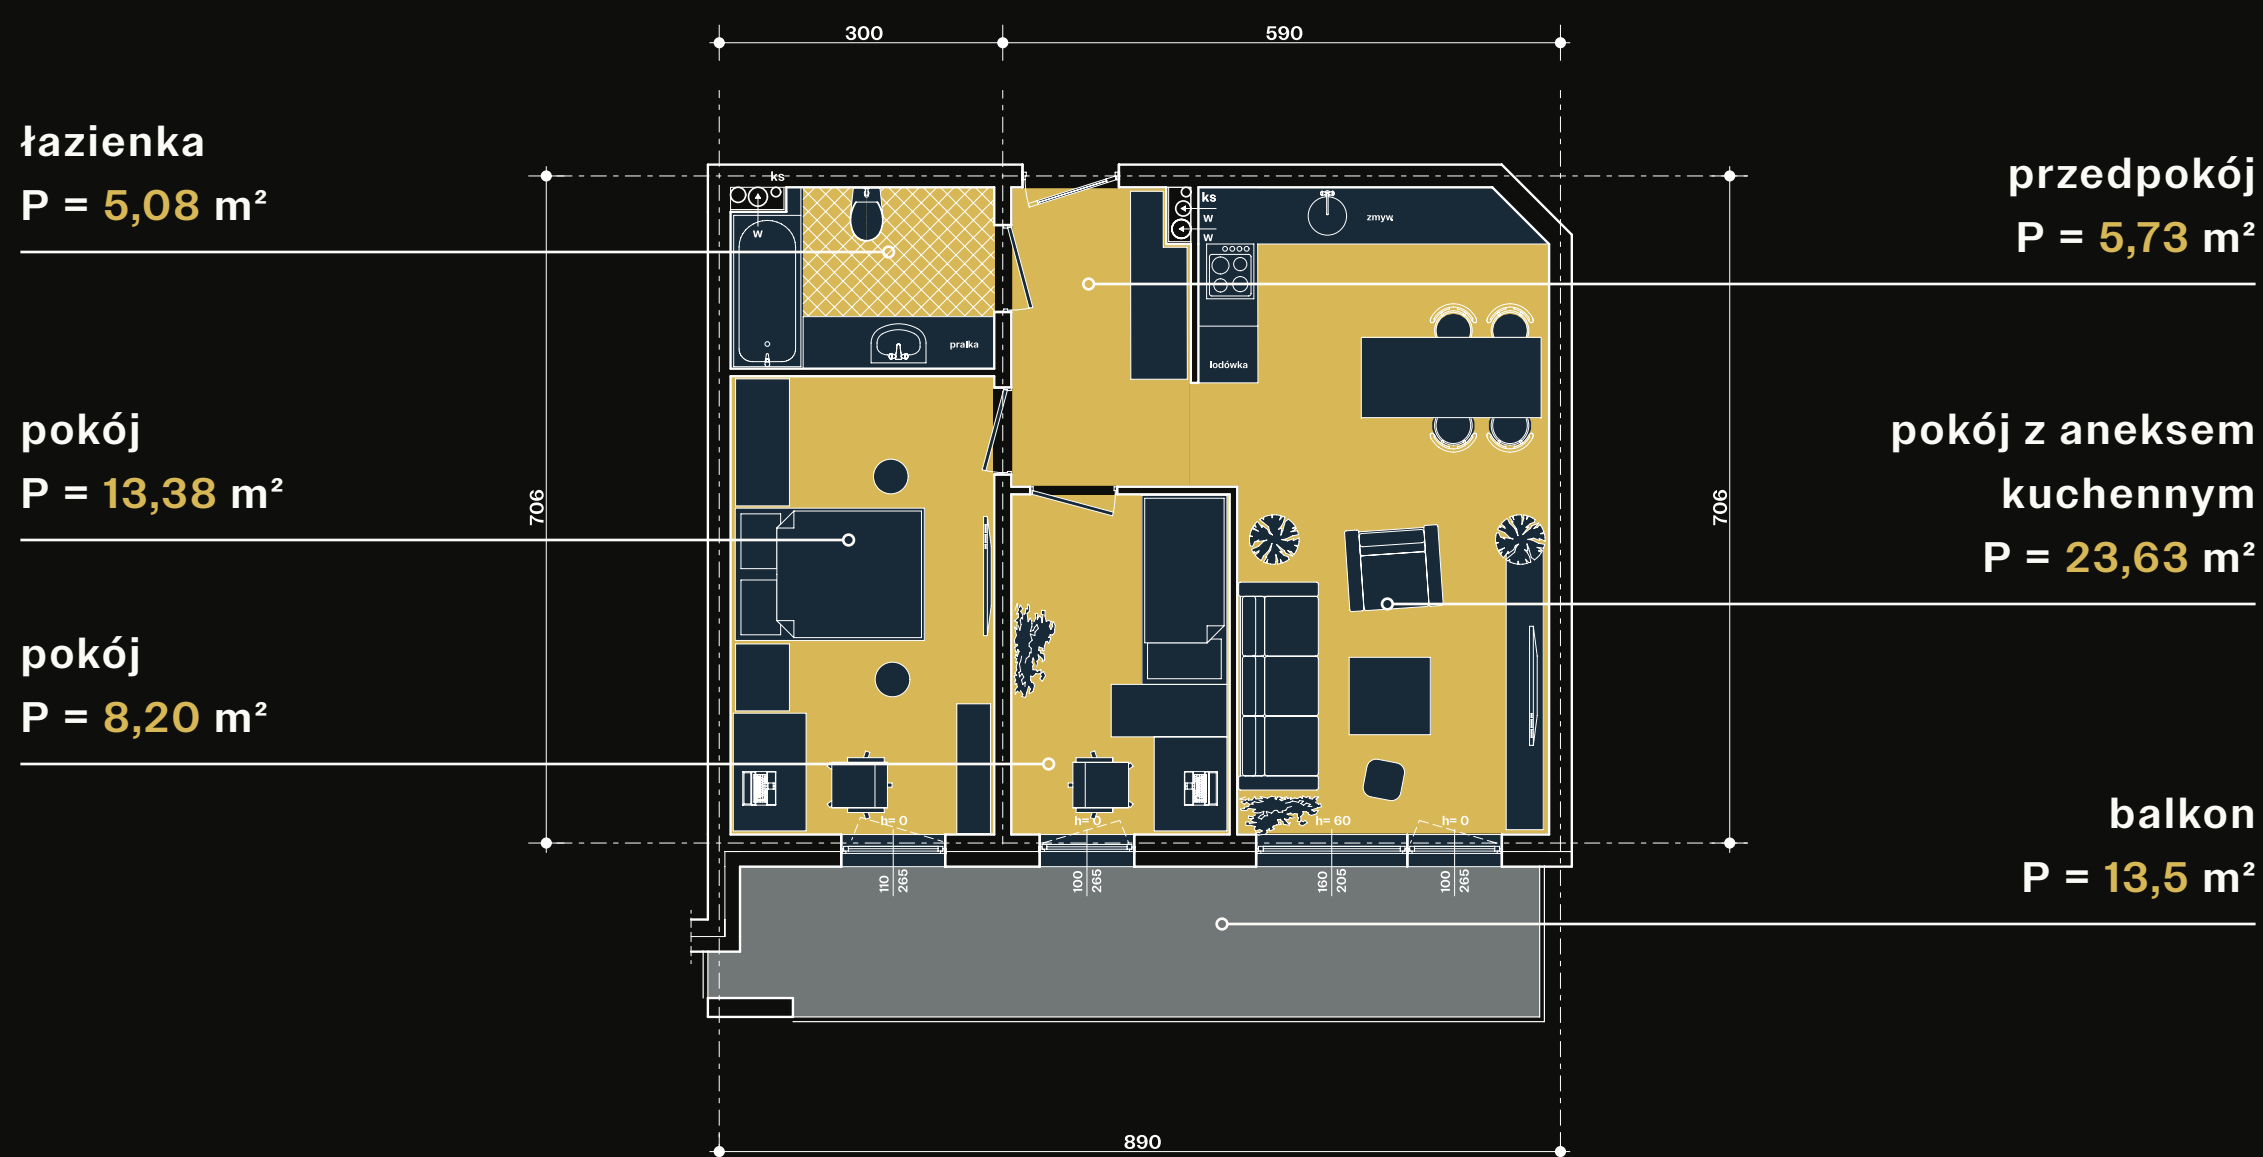

Rezydencja PORTNOVA

I Mieszkanie B34 = 56,02 m²

ARCHITEKT
MAZUR STUDIO PROJEKTOWE
ul. Zacna 18
80-283 Gdańsk
tel. 583 480 212
archmazur@op.pl

KONTAKT
tel. +48 518 272 757
kontakt@goldmar.com.pl

Elbląg
Piętro 3

goldmar.com.pl

Mieszkanie B34 - Pu = 56,02 m²