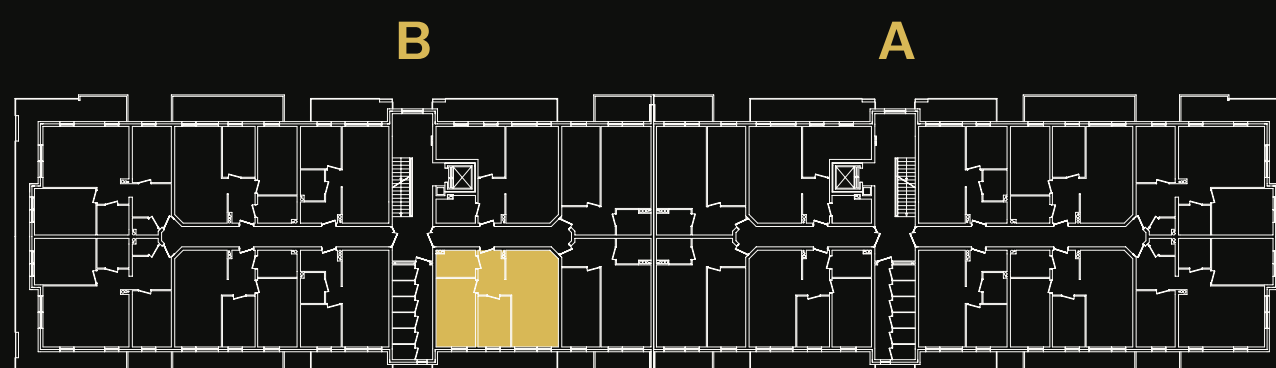

Rezydencja PORTNOVA

I Mieszkanie B34 = 56,02 m²

ARCHITEKT
MAZUR STUDIO PROJEKTOWE
ul. Zacna 18
80-283 Gdańsk
tel. 583 480 212
archmazur@op.pl

KONTAKT
tel. +48 518 272 757
kontakt@goldmar.com.pl

Elbląg
Piętro 3

goldmar.com.pl

Mieszkanie B34 - Pu = 56,02 m²