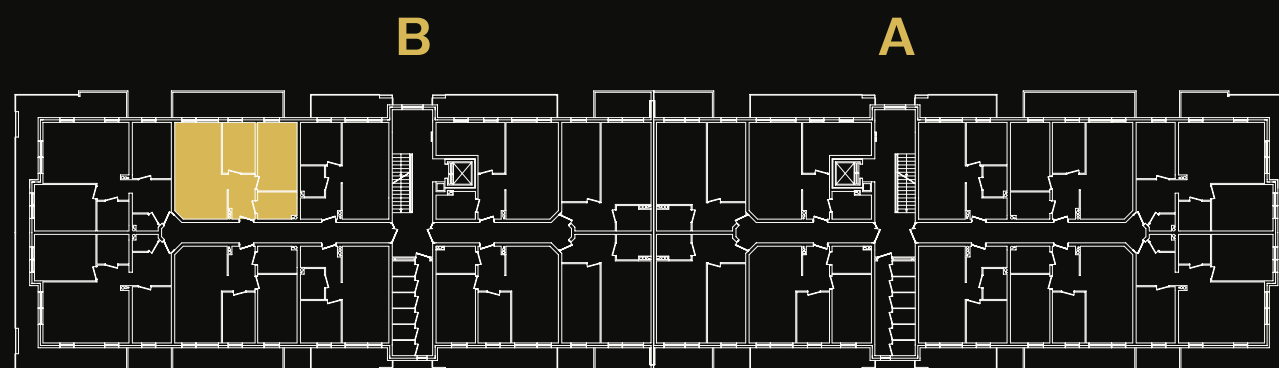

# Rezydencja PORTNOVA

I Mieszkanie B39 = 56,08 m<sup>2</sup>

ARCHITEKT  
MAZUR STUDIO PROJEKTOWE  
ul. Zacna 18  
80-283 Gdańsk

tel. 583 480 212  
archmazur@op.pl

KONTAKT

tel. +48 518 272 757

kontakt@goldmar.com.pl

Elbląg  
Piętro 3

goldmar.com.pl

Mieszkanie B39 - Pu = 56,08 m<sup>2</sup>