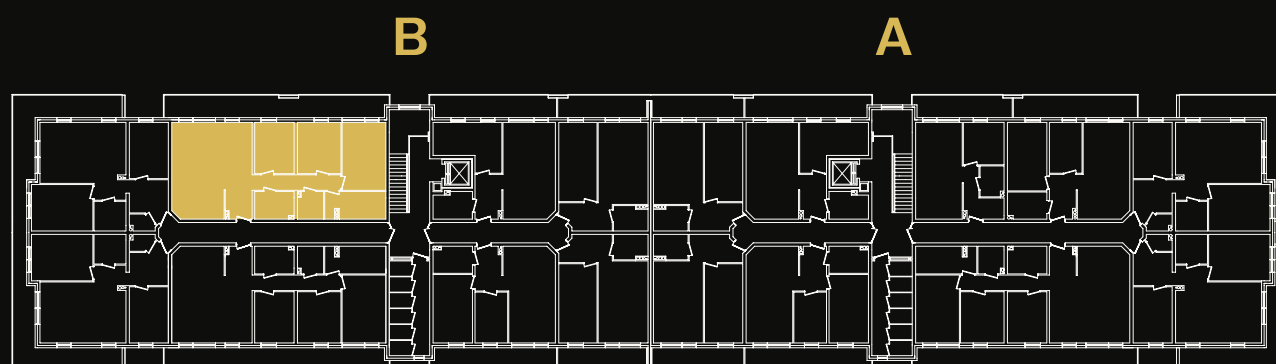

Rezydencja PORTNOVA

I Mieszkanie B48 = 97,47 m²

ARCHITEKT
MAZUR STUDIO PROJEKTOWE
ul. Zacna 18
80-283 Gdańsk
tel. 583 480 212
archmazur@op.pl

KONTAKT
tel. +48 518 272 757
kontakt@goldmar.com.pl

Elbląg
Piętro 4

goldmar.com.pl

Mieszkanie B48 - Pu = 97,47 m²